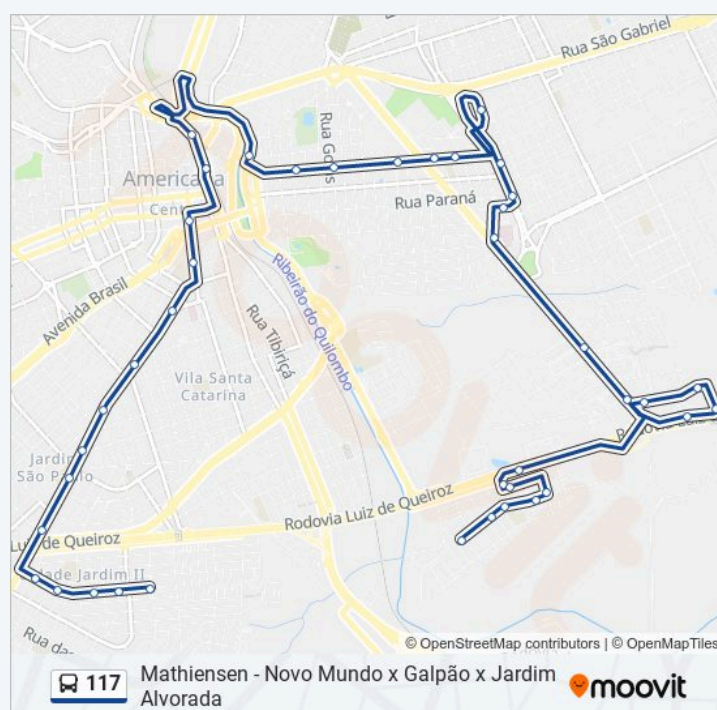

Avenida Paulista, 501-599

Avenida Paulista, 241-349

Avenida Bandeirantes, 2658-2778

Avenida Doutor Antonio Lobo, 497

Terminal Metropolitano De Americana

Rua Fernando Camargo, 364

Rua Fernando Camargo, 564-690

Avenida De Cillo, 152-226

Avenida De Cillo, 602

Avenida De Cillo, 1000-1026

Avenida De Cillo, 1286-1348

terça-feira	04:55 - 17:00
quarta-feira	04:55 - 17:00
quinta-feira	04:55 - 17:00
sexta-feira	04:55 - 17:00
sábado	Fora de Operação

Informações da linha de ônibus 117

Sentido: Mathiensen Novo Mundo

Paradas: 40

Duração da viagem: 38 min

Resumo da linha:

Avenida De Cillo, 20

Avenida De Cillo, 1802-1850

Rua Das Rosas, 24-30

Rua Das Rosas, 40-42

Rua Das Rosas, 50-58

Rua Das Rosas, 60-68

Rua Das Rosas, 758-946

Os horários e os mapas do itinerário da linha de ônibus 117 estão disponíveis, no formato PDF offline, no site: moovitapp.com. Use o Moovit App e viaje de transporte público por Campinas e Região! Com o Moovit você poderá ver os horários em tempo real dos ônibus, trem e metrô, e receber direções passo a passo durante todo o percurso!