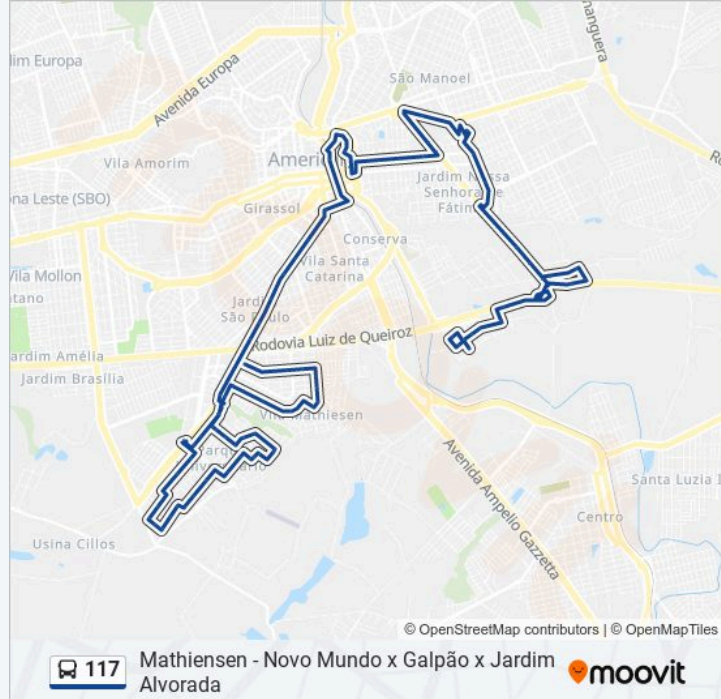

Informações da linha de ônibus 117

Sentido: Jardim Alvorada

Paradas: 81

Duração da viagem: 60 min

Resumo da linha:

Rua Avaré, 1580-1596

Rua Avaré, 102

Rua Sumaré, 169

Rua Santos, 491

Rua Santos, 315

Rua Santos, 644-716

Rua Santos, 718-792

Rua Das Açucenas, 1559

Avenida De Cillo, 2743

Avenida De Cillo, 1775-1851

Avenida De Cillo, 1589

Avenida De Cillo, 1241

Avenida De Cillo, 895

Avenida De Cillo, 601

Avenida De Cillo, 299

Rua Fernando Camargo, 711

Terminal Metropolitano De Americana

Avenida Bandeirantes, 785-993

Avenida Bandeirantes, 2573

Avenida Bandeirantes, 2250

Avenida Paulista, 242-350

Avenida Paulista, 502-600

Avenida Paulista, 832-890

Avenida Nossa Senhora De Fátima, 702-760

Avenida Nossa Senhora De Fátima, 89-117

Rua Orlando Dei Santi, 316-492