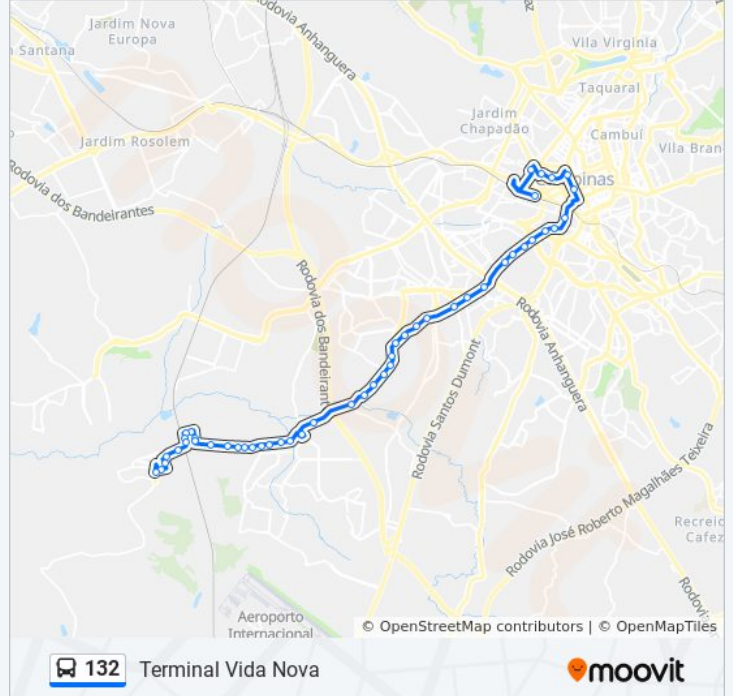

Brasil

R. José Roberto Da Silva Quitério - Res. São José Campinas - SP Brasil

R. José Roberto Da Silva Quitério - Res. São José Campinas - SP Brasil

Av. Camucim - Conj. Mauro Marcondes Campinas - SP 13057-405 Brasil

Av Camucim 285

Av. Ruy Rodrigues 5253-5255 - Parque Universitario De Viracopos Campinas - SP Brasil

Av. Ruy Rodrigues 5093-5187 - Jardim Yeda Campinas - SP 13060-646 Brasil

Av. Ruy Rodrigues 4831-4899 - Parque Universitario De Viracopos Campinas - SP 13056-460 Brasil

Av. Ruy Rodrigues 4547-4661 - Parque Universitario De Viracopos Campinas - SP Brasil

Av Ruy Rodriguez 4389

Av Ruy Rodriguez 4120

Av Ruy Rodriguez 3839

R. Plácido Soave 61 Campinas - SP 13054-040 Brasil

Av. Ruy Rodrigues 1791-1799 - Recanto Do Sol I Campinas - SP 13056-679 Brasil

Av. Ruy Rodrigues 1647-1657 - Recanto Do Sol I Campinas - SP 13056-679 Brasil

Av Ruy Rodriguez 3000

Av Ruy Rodriguez 831

Av Ruy Rodriguez 523

Av. Ruy Rodrigues 2101 - Parque Ipiranga Campinas - SP 13050-800 Brasil

Avenida Ruy Rodrigues Campinas - São Paulo 13060 Brasil

R Piracicaba 1337

R Piracicaba 1007

Rua Piracicaba 507-583 - Jardim Novo Campos Eliseos Campinas - SP 13050-700 Brasil

Rua Cosmópolis 87 - Jardim Novo Campos Eliseos Campinas - SP 13050-540 Brasil

Corredor Brt Ouro Verde Campinas - São Paulo