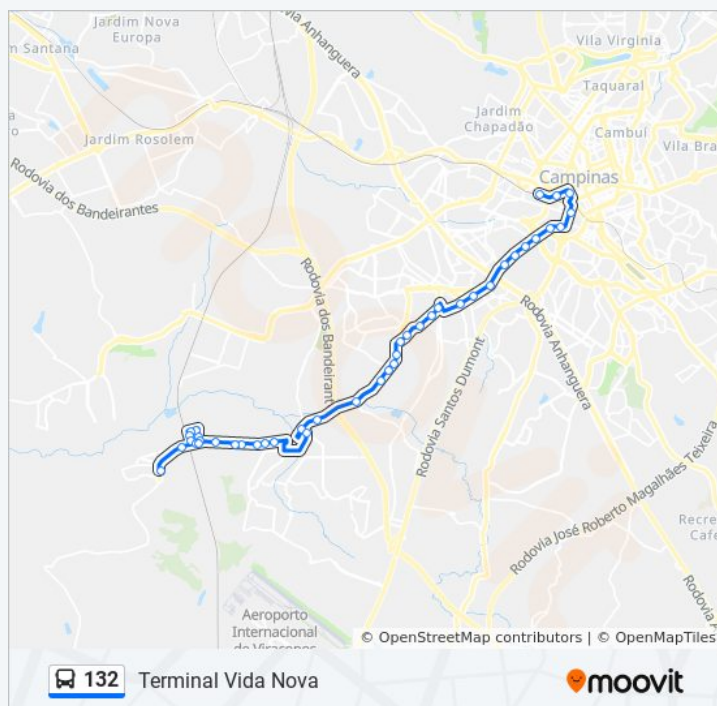

Corredor Brt Ouro Verde Campinas - São Paulo
13036 Brasil

Avenida Das Amoreiras Campinas - São Paulo
13031 Brasil

Avenida Das Amoreiras Campinas - São Paulo
13036-225 Brasil

Avenida Das Amoreiras Campinas - São Paulo
13036-225 Brasil

Avenida Das Amoreiras Campinas - São Paulo
13036-225 Brasil

Avenida Das Amoreiras 2187 Campinas - São
Paulo 13030-400 Brasil

Av. Das Amoreiras 122 - Jardim Paraiso De
Viracopos Campinas - SP 13052-205 Brasil

Avenida Das Amoreiras Campinas - São Paulo
13036-225 Brasil

Rua Ouro Campinas - São Paulo 13050 Brasil

R. Mogi Mirim 160 - Jardim Novo Campos
Eliseos Campinas - SP 13050-543 Brasil

R. Piracicaba 286 - Jardim Novo Campos Eliseos
Campinas - SP 13050-700 Brasil

Rua Piracicaba 584-792 - Jardim Novo Campos
Eliseos Campinas - SP 13050-700 Brasil

R Piracicaba 1046

Rua Piracicaba 1206 - Jardim Novo Campos
Eliseos Campinas - SP Brasil

Av Ruy Rodriguez 1796

Av. Ruy Rodrigues 2101 - Parque Ipiranga
Campinas - SP 13050-800 Brasil

R. Rui Abádio Rodrigues 251-279 - Jardim Yeda
Campinas - SP 13060-650 Brasil

Av Ruy Rodriguez 2640

Av. Ruy Rodrigues 3224-3240 - Recanto Do Sol I
Campinas - SP Brasil

Av. Ruy Rodrigues 3614-3664 - Recanto Do Sol I
Campinas - SP Brasil

quarta-feira	01:00 - 23:40
quinta-feira	01:00 - 23:40
sexta-feira	01:00 - 23:40
sábado	01:00

Informações da linha de ônibus 132

Sentido: Terminal Vida Nova

Paradas: 48

Duração da viagem: 80 min

Resumo da linha: