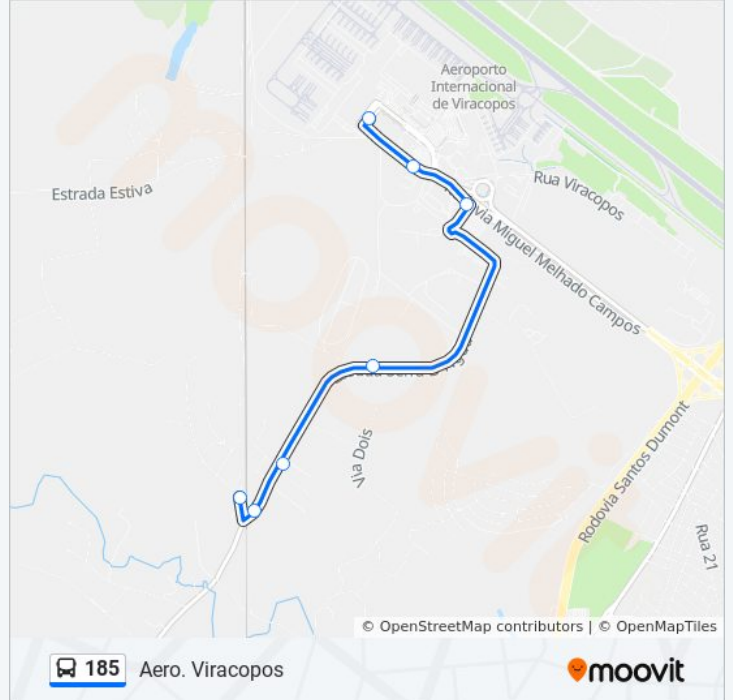

185

Aero. Viracopos

Use O App

A linha de ônibus 185 | (Aero. Viracopos) tem 1 itinerário.

(1) Aero. Viracopos: 06:30 - 20:30

Use o aplicativo do Moovit para encontrar a estação de ônibus da linha 185 mais perto de você e descubra quando chegará a próxima linha de ônibus 185.

**Sentido: Aero. Viracopos**

15 pontos

[VER OS HORÁRIOS DA LINHA](#)

R. Cinco 1680 - Jardim Aeroporto De Campinas  
Campinas - SP Brasil

R K

Avenida Quatroze Bis Campinas - São Paulo  
13052 Brasil

Estrada Serra D Agua Campinas - São Paulo  
13052 Brasil

**Horários da linha de ônibus 185**

Tabela de horários sentido Aero. Viracopos

domingo	Fora de Operação
segunda-feira	06:30 - 20:30
terça-feira	06:30 - 20:30
quarta-feira	06:30 - 20:30
quinta-feira	06:30 - 20:30
sexta-feira	06:30 - 20:30
sábado	Fora de Operação

**Informações da linha de ônibus 185****Sentido:** Aero. Viracopos**Paradas:** 15**Duração da viagem:** 40 min**Resumo da linha:**

Os horários e os mapas do itinerário da linha de ônibus 185 estão disponíveis, no formato PDF offline, no site: [moovitapp.com](https://moovitapp.com). Use o [Moovit App](#) e viaje de transporte público por Campinas e Região! Com o Moovit você poderá ver os horários em tempo real dos ônibus, trem e metrô, e receber direções passo a passo durante todo o percurso!