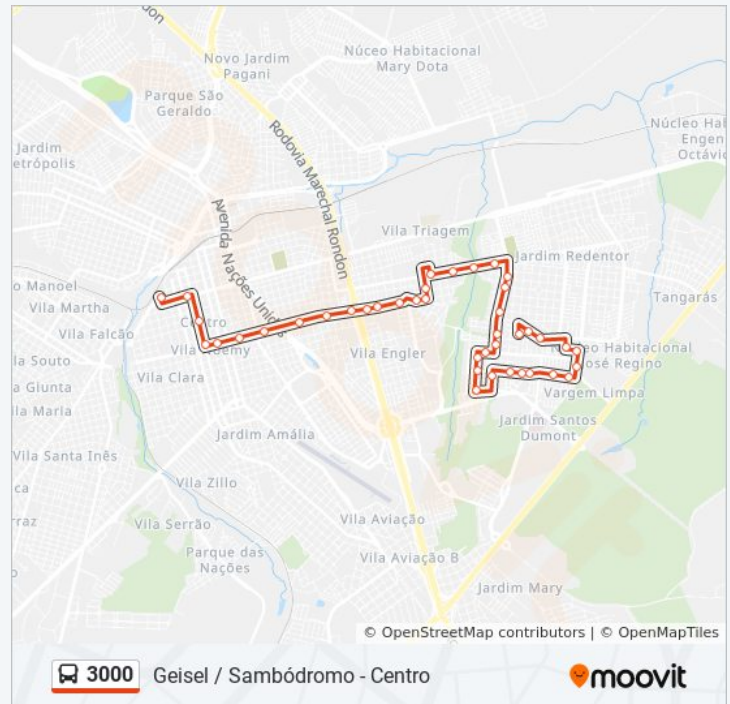

Treze De Maio Qd-12 Impar

Treze De Maio Qd-09 Impar

Sexta-feira

05:50 - 23:00

Sábado

06:15 - 13:45

Informações da linha de ônibus 3000

Sentido: Saíndo Do Geisel Via Av. Duque De Caxias

Paradas: 38

Duração da viagem: 33 min

Resumo da linha:

Rodrigues Alves Qd. 06 Impar -Tanger

Centro/Pça. Machado De Mello Qd. 02 Impar

Sentido: Saíndo Do Geisel Via Av. Rodrigues Alves

34 pontos

[VER OS HORÁRIOS DA LINHA](#)