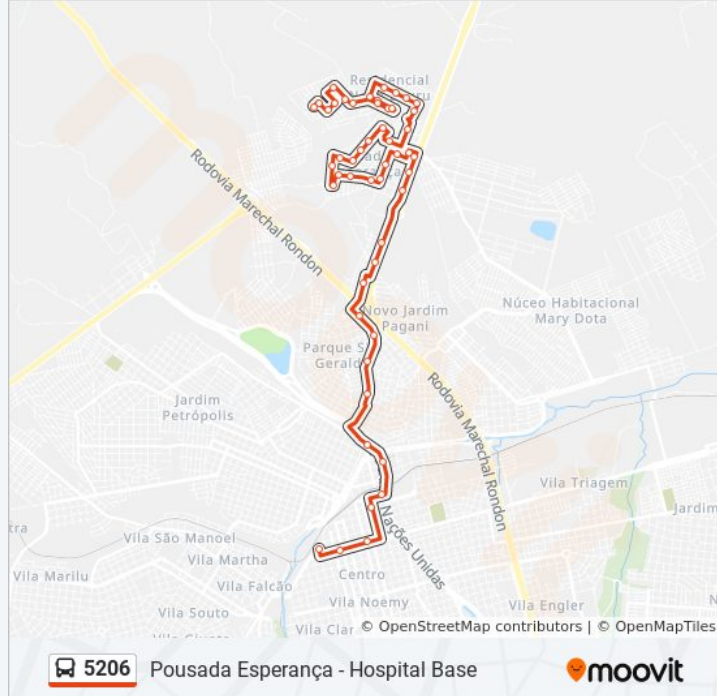

Moussa Nakhl Tobias Qd-11 Impar

Moussa Nakhl Tobias Qd-06 Impar

Avenida Moussa Nakhl Tobias 04 Impar
Faculdade Anhanguera

Nações Unidas - Norte Qd-1 Impar

Nações Unidas Qd-01 Par (Rodoviária)

Júlio Prestes Qd. 04 Impar

Antônio Alves Qd. 07 Par

Rodrigues Alves Qd.09 Impar

Rodrigues Alves Qd. 05 Impar

Centro/Pça. Machado De Mello Qd. 02 Impar

**Sentido: Hospital De Base - Via Duque (Pagani)
- Saindo Da Rua Takuji Takenaka Qd. 04 Par**

58 pontos

[VER OS HORÁRIOS DA LINHA](#)

Rua Takuji Takenaka - Qd. 04 Par
Pousada Da Esperança/Valdevino Sobreira
Qd.02 Impar
Pedro B. De Figueiredo Qd. 06 Par
Pedro B. De Figueiredo Qd.08 Par
Takuji Takenaka Qd.10 Par
Antonio Jeronimo Qd 01 Impar
José R. De Toledo Qd. 02 Par
Pedro De C. Pereira Qd.07 Impar
Pedro De C. Pereira Qd.05 Impar
Pedro De C. Pereira Qd.05 Par
Pedro De C. Pereira Qd. 07 Par
Rua Pedro De Castro Pereira - Qd. 08 Par,
Orlando Faustini Qd.11 - Impar
Orlando Faustini Qd.08 - Impar
Orlando Faustini Qd. 05 Impar
Orlando Faustini Qd. 02 Impar
Agenor Martins Vieira Qd. 01 Impar
Gaudêncio Piola Qd. 11 Impar
José Bombini, Qd. 05 Par
Dionisio Momesso Qd. 01par
Santo Garcia Qd. 04 Impar
Santo Garcia Qd. 03 Impar
Rua Santo García - Qd. 03 Impar, 3-1-3-199
Rua Benedito Raimundo De Matos - Qd. 12 Par
Avenida Augusto Morales - Qd. 03 Ímpar
Rua Vasco Pompermaier - Qd. 03 Ímpar
Rua Sgto. Carlos José Tomás - Qd. 12 Ímpar
Sgto. Carlos José Tomaz Qd. 09 Impar