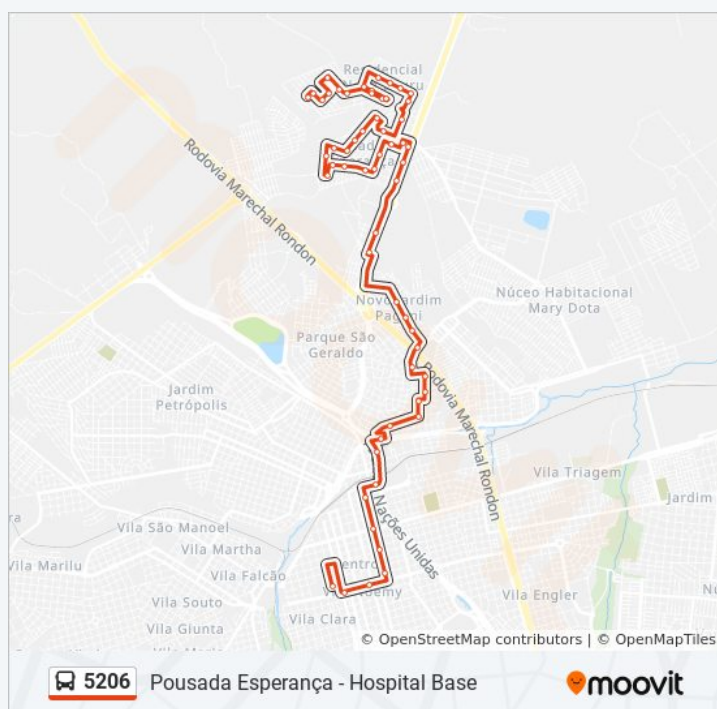

Informações da linha de ônibus 5206

Sentido: Hospital De Base - Via Duque (Pagani) - Saindo Da Rua Takuji Takenaka Qd. 04 Par

Paradas: 58

Duração da viagem: 47 min

Resumo da linha:

Sgto. Carlos José Tomaz Qd. 05 Ímpar