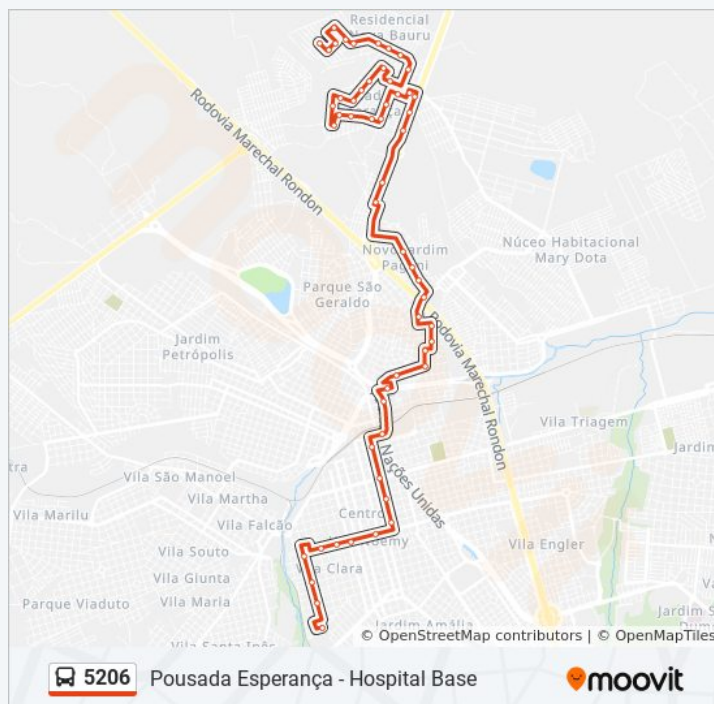

Paradas: 55

Duração da viagem: 46 min

Resumo da linha:

Alameda Das Primaveras Qd. 08 Impar

Alameda Das Primaveras Qd. 05 Impar

Nuno De Assis Qd.12 Impar

Nações Unidas Qd-01 Par (Rodoviária)

Júlio Prestes Qd. 04 Impar