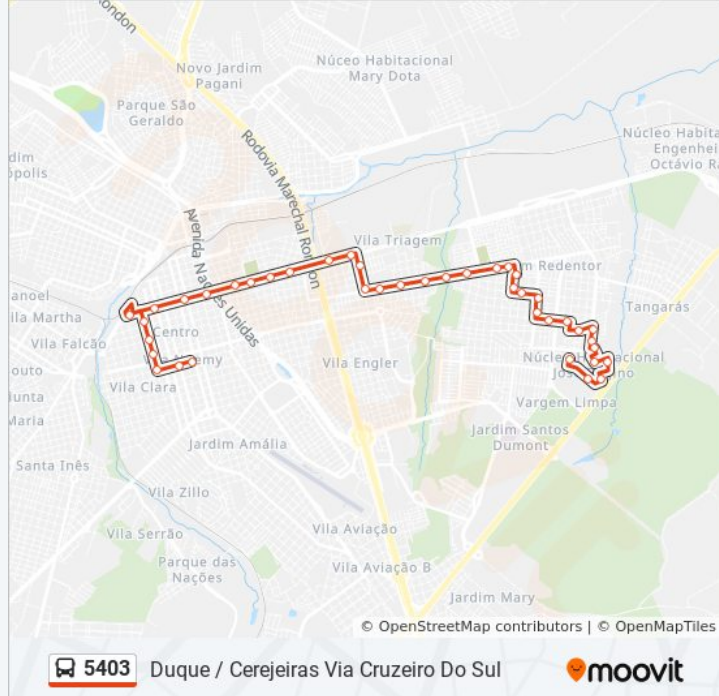

Gerson França Qd. 06 Par

Gerson França Qd. 08 Par

Gerson França Qd. 10 Par

Avd. Gomes Ribeiro Qd. 11 Par

Praça Cerejeiras/Aviador Gomes Ribeiro Qd. 13 Par

5403

Duque / Cerejeiras Via Cruzeiro Do Sul

moovit

Sentido: Duque / Cerejeiras Via Rodrigues Alves

41 pontos

[VER OS HORÁRIOS DA LINHA](#)

Ana Rosa Lima Rolim, 2-70

José Regino/Irmãos Do Sagrado Coração Qd. 05 Par

Rua Shuhan Izu - Qd. 07 Impar

Lâmia Cohlmia Soubihe - Qd. 03 Impar,