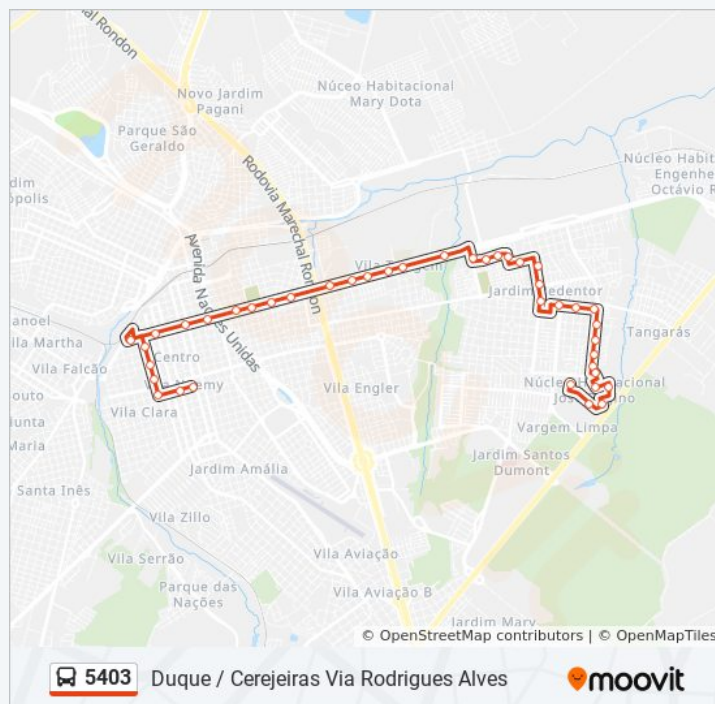

Gerson França Qd. 04 Par

Gerson França Qd. 06 Par

Gerson França Qd. 08 Par

Informações da linha de ônibus 5403

Sentido: Duque / Cerejeiras Via Rodrigues Alves

Paradas: 41

Duração da viagem: 34 min

Resumo da linha:

Gerson França Qd. 10 Par

Avd. Gomes Ribeiro Qd. 11 Par

Praça Cerejeiras/Aviador Gomes Ribeiro Qd. 13 Par

Sentido: José Regino Via Cruzeiro Do Sul
40 pontos
[VER OS HORÁRIOS DA LINHA](#)

Praça Cerejeiras/Aviador Gomes Ribeiro Qd. 13 Par