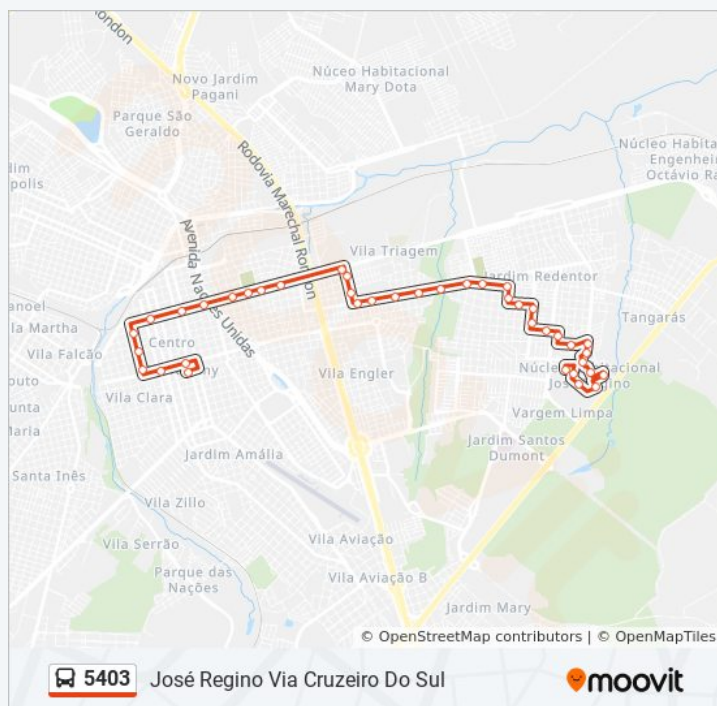

Joao Esteves De Souza Qd-02 Par

Horários da linha de ônibus 5403

Tabela de horários sentido José Regino Via Cruzeiro Do Sul

Domingo	07:00 - 23:30
Segunda-feira	06:35 - 23:15
Terça-feira	06:35 - 23:15
Quarta-feira	06:35 - 23:15
Quinta-feira	06:35 - 23:15
Sexta-feira	06:35 - 23:15
Sábado	06:50 - 20:10

Informações da linha de ônibus 5403

Sentido: José Regino Via Cruzeiro Do Sul

Paradas: 40

Duração da viagem: 32 min

Resumo da linha:

Noé Onofre Teixeira Qd. 10 Par

Do Hipódromo Qd. 03 Par

Av. Do Hipódromo Qd. 05 Par