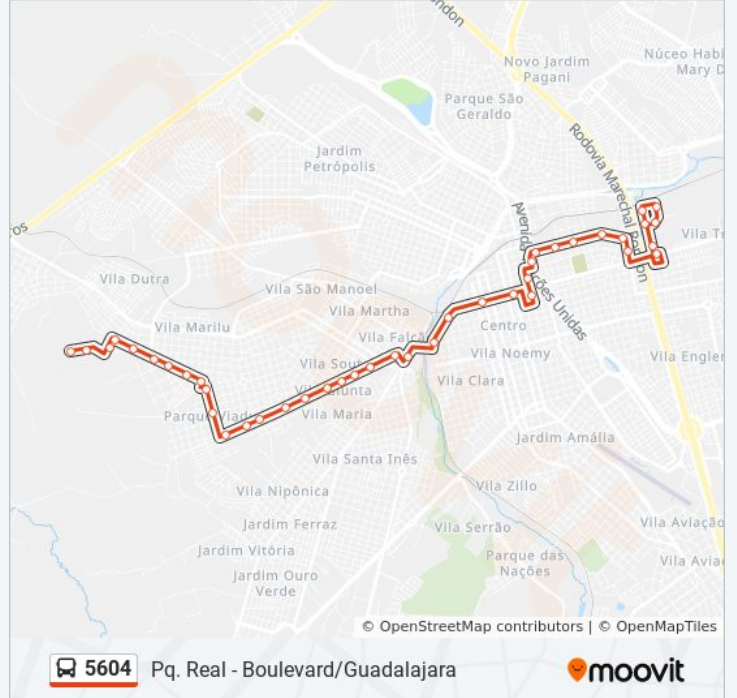

Pedro Toledo Q 5 Impar

Pedro De Toledo Qd. 02 Impar

Rodrigues Alves Qd. 05 Par - Igreja Universal

Rodrigues Alves Qd-09 Par (Frutal Lima)

Araújo Leite Qd. 13 Impar

Araújo Leite Qd 11 Impar (Padaria Cidinha)

Nações Unidas Qd 08 Impar

Marcondes Salgado Qd.08 Par

Marcondes Salgado Qd.11 Par

Marcondes Salgado Qd.13 Par

Marcondes Salgado Qd.17 Par

Oswaldo Caçador Qd. 03 Par

Aureliano Cardia Qd. 03 Par

Rodrigues Alves Qd-28 Impar

Manoel Duque Qd. 05 Impar

Manoel Da Silva Martha Qd.05 Impar

Manoel Da Silva Martha Qd.01 Impar

Manoel Duque Qd. 01 Par

Jardim Guadalajara/ Manoel Duque Qd. Q2 Par

Sentido: Pq. Real

37 pontos

[VER OS HORÁRIOS DA LINHA](#)

Jardim Guadalajara/ Manoel Duque Qd. Q2 Par

Manoel Duque Qd. 05 Par

Presidente Kennedy Qd.22 Impar

Capitão E. Coutinho Qd.02 Impar

Marcondes Salgado Qd.16 Impar

Guarani 03 Impar

Rua Marcondes Salgado Qd. 10 Ímpar Boulevard Shopping

Júlio Prestes Qd. 04 Impar

Antônio Alves Qd. 07 Par

Rodrigues Alves Qd.10 Impar.

5604 Pq. Real - Boulevard/Guadalajara

Horários da linha de ônibus 5604

Tabela de horários sentido Pq. Real

Domingo	06:30 - 22:15
Segunda-feira	05:45 - 22:15
Terça-feira	05:45 - 22:15
Quarta-feira	05:45 - 22:15
Quinta-feira	05:45 - 22:15
Sexta-feira	05:45 - 22:15
Sábado	06:30 - 22:15

Informações da linha de ônibus 5604

Sentido: Pq. Real

Paradas: 37

Duração da viagem: 32 min

Resumo da linha: