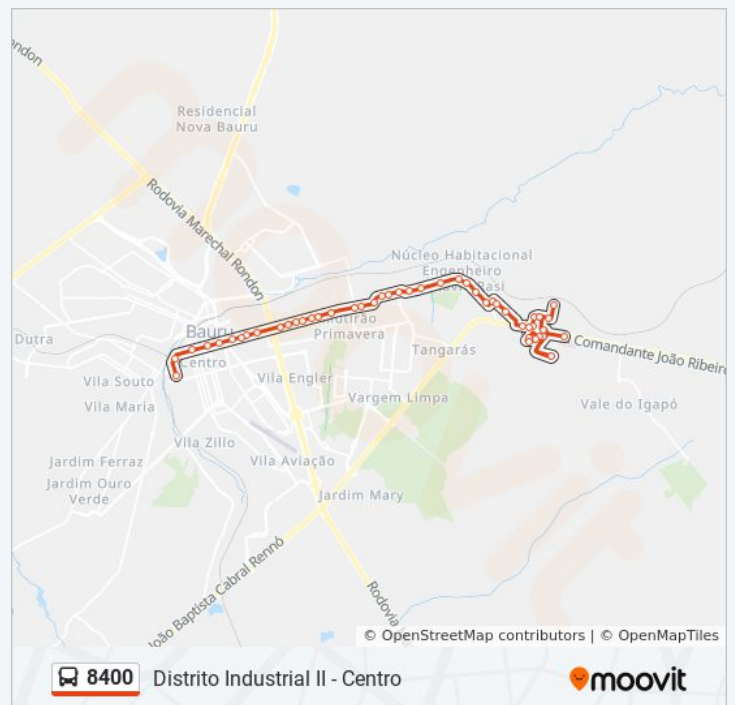

Sentido: Distrito Industrial II (Saindo Da Av. Pedro De Toledo Via Lauro De S. Lima E Unimed)

47 pontos

[VER OS HORÁRIOS DA LINHA](#)

- Rua Quintino Bocaiúva - Qd. 05 Impar
- Pedro De Toledo Qd. 02 Impar
- Rodrigues Alves Qd. 05 Impar
- Rodrigues Alves Qd-09 Par (Frutal Lima)
- Rodrigues Alves Qd 12 Par
- Rodrigues Alves Qd-16 Par (Marathon)
- Rodrigues Alves Qd-18 Par
- Rodrigues Alves Qd-20 Par
- Rodrigues Alves Qd. 23 Par (Primo Fiat)
- Rodrigues Alves - Qd.28 Par
- Rodrigues Alves Qd 30 Par
- Rodrigues Alves Qd.32 Par
- Rodrigues Alves Qd.34 Par
- Rodrigues Alves Qd. 36 Par
- Rodrigues Alves Qd.38 Par
- Rodrigues Alves Qd. 40 Par
- São Patrício - Qd. 02 Par
- São Patrício Qd. 05 Par
- São Patrício Qd. 10 Par
- Joaquim M. Figueiredo Qd.05 Par
- Joaquim M. Figueiredo Qd.06 Par
- Joaquim Marques De Figueiredo Qd. 07 Par
- Joaquim M. Figueiredo Qd.08 Par
- Joaquim Marques De Figueiredo Qd. 10 Par
- Joaquim M. Figueiredo Qd.14 Par
- Dezesseis Qd.02 Par
- Dezesseis Qd. 04 Par

Horários da linha de ônibus 8400

Tabela de horários sentido Distrito Industrial II (Saindo Da Av. Pedro De Toledo Via Lauro De S. Lima E Unimed)

Domingo	Fora de Operação
Segunda-feira	05:55
Terça-feira	05:55
Quarta-feira	05:55
Quinta-feira	05:55
Sexta-feira	05:55
Sábado	Fora de Operação

Informações da linha de ônibus 8400

Sentido: Distrito Industrial II (Saindo Da Av. Pedro De Toledo Via Lauro De S. Lima E Unimed)

Paradas: 47

Duração da viagem: 50 min

Resumo da linha: