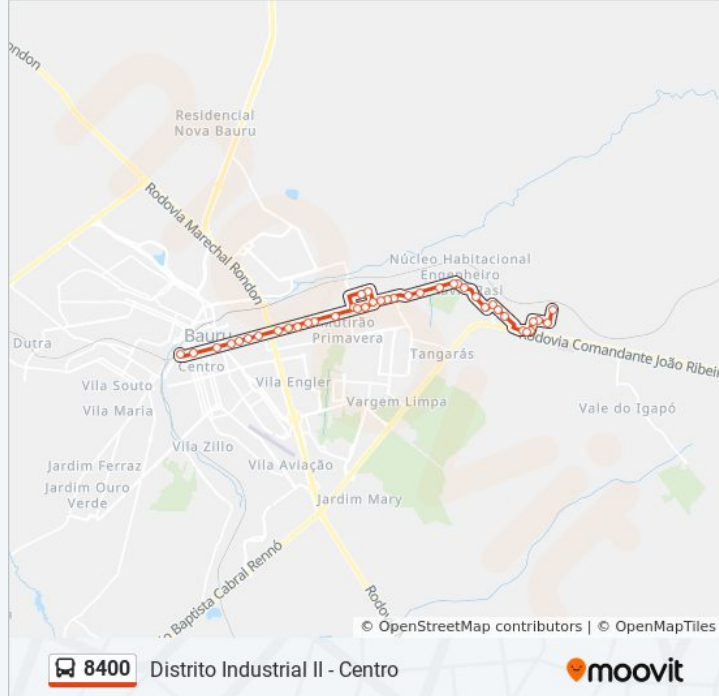

Rodrigues Alves Qd-31 Impar

Rodrigues Alves Qd-28 Impar

Rodrigues Alves Qd-23 Impar (Cpj Bauru)

Rodrigues Alves Qd-21 Impar

Rodrigues Alves Qd-18 Impar (Cemitério Da Saudade)

Rodrigues Alves Qd-16 Impar (Marathon)

Rodrigues Alves Q12 Impar

Rodrigues Alves Qd. 06 Impar -Tanger

Centro/Pça. Machado De Mello Qd. 02 Impar

Sentido: Centro - Saindo Vale Do Igapó

42 pontos

[VER OS HORÁRIOS DA LINHA](#)

Vale Do Igapó/ Alameda Rendeira Qd. 01 Par