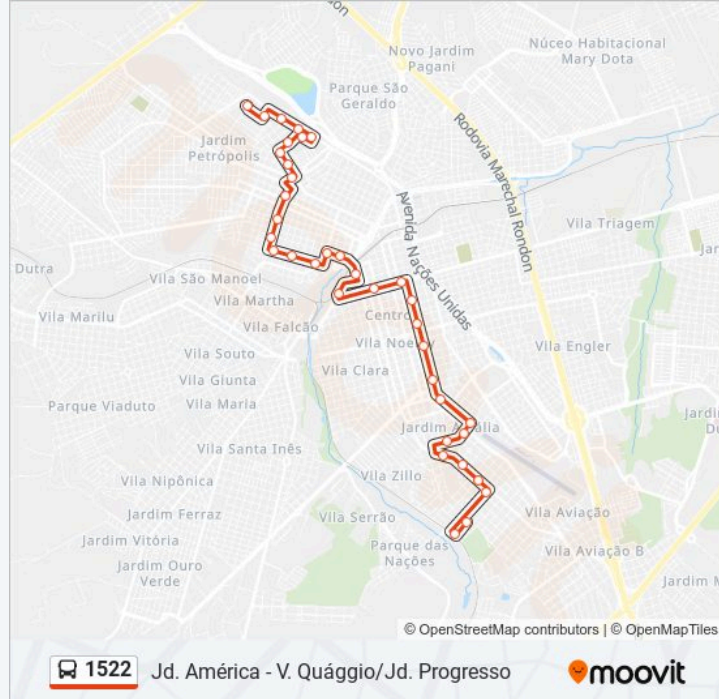

Santa Terezinha Qd. 09 Impar

Santa Terezinha Qd. 06 Impar

Santa Terezinha Qd. 02 Impar

Doze De Outubro Qd. 02 Par

Olavo Bilac Qd. 03 Impar

Azarias Leite Qd. 02 Par

Centro / Praça Machado Melo I

Rodrigues Alves Qd.06 Par

Rodrigues Alves Qd.10 Par

Antônio Alves Qd-14 Par

Antônio Alves Qd-17 Par

Antonio Alves Qd-20 Par

Antonio Alves Qd-25 Par

Antonio Alves Qd. 28 Par

Antonio Alves Qd. 34 Par

Amadeu Sangiovani Qd. 06 Impar

Amadeu Sangiovani Qd. 03 Impar

Nossa Senhora De Fatima Qd-05 Par

Nossa Senhora De Fátima Qd-06 Par

Nossa Senhora De Fatima Qd-08 Par

Aviador José De Barros Silva Qd. 08 Impar

Rua Barra Bonita Qd. 06 Par

Jardim América/Praça Palestina Qd.01 Par

1522 Jd. América - V. Quággio/Jd. Progresso moovit

Sentido: Jd. América Via Estoril V

37 pontos

[VER OS HORÁRIOS DA LINHA](#)

Jardim Progresso/Venício Gandolfi Qd. 03 Par

Aristides Dias Qd. 01 Par

Cel Alves Seabra Qd. 18 Impar

Cel Alves Seabra Qd.16 Impar

Alves Seabra - Qd. 14 Ímpar

Manoel R. Da Silva Qd. 02 Par

Horários da linha de ônibus 1522

Tabela de horários sentido Jd. América Via Estoril V

domingo	Fora de Operação
segunda-feira	06:30 - 07:21
terça-feira	06:30 - 07:21
quarta-feira	06:30 - 07:21
quinta-feira	06:30 - 07:21
sexta-feira	06:30 - 07:21
sábado	Fora de Operação