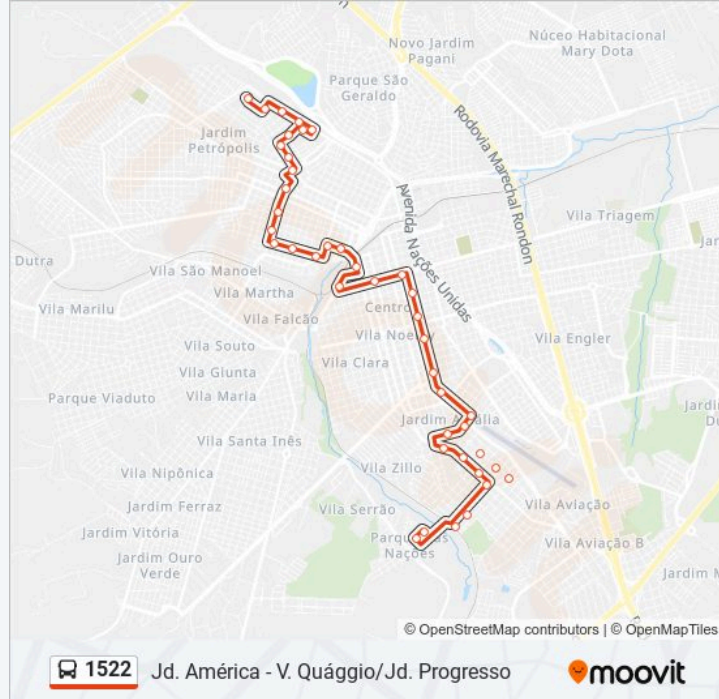

Rua Jaír Antônio Fainer, 69

Parque Das Nações/Aniz Nasralla Qd. 03 Par

**Sentido: Jd. América - Domingos E Feriados**

36 pontos

[VER OS HORÁRIOS DA LINHA](#)

Jardim Progresso/Venício Gandolfi Qd. 03 Par

Aristides Dias Qd. 01 Par