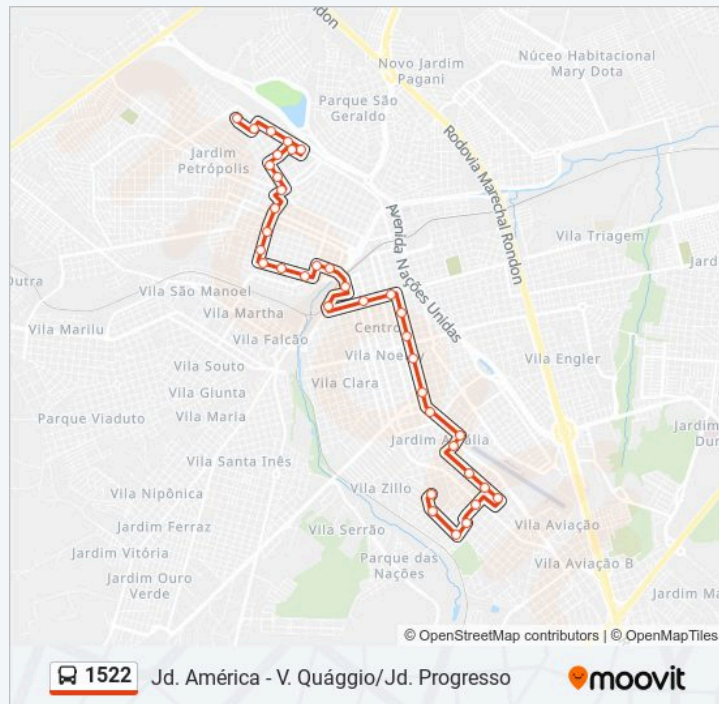

## Informações da linha de ônibus 1522

**Sentido:** Jd. América Via Estoril V

**Paradas:** 37

**Duração da viagem:** 33 min

**Resumo da linha:**