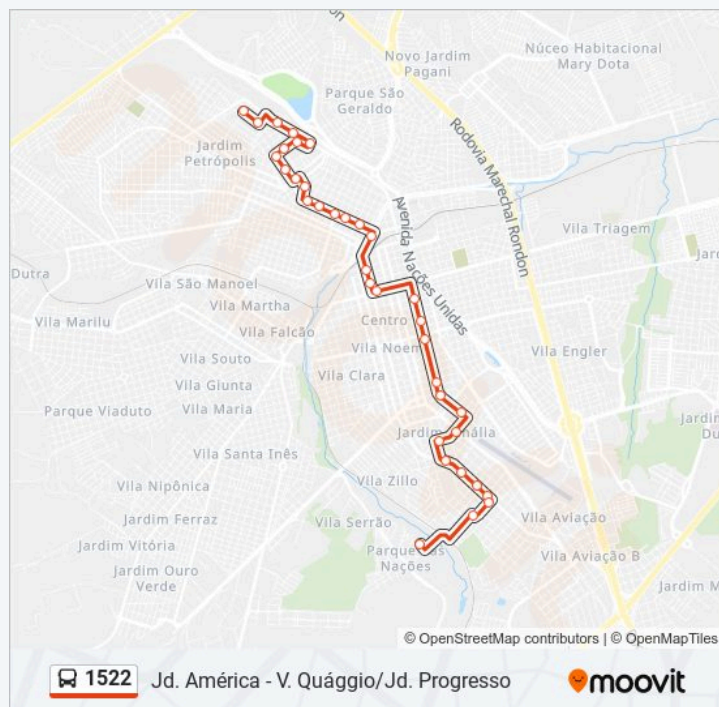

Sentido: Jd. Progresso

35 pontos

[VER OS HORÁRIOS DA LINHA](#)

- Parque Das Nações/Aniz Nasralla Qd. 03 Par
- Rua Aviador Edu Chaves - Qd. 05 Par
- Aviador Antonio G. Meirelles Qd. 04 Par
- Nossa Senhora De Fatima Qd-11 Impar
- Nossa Senhora De Fatima Qd-09 Impar
- Nossa Senhora De Fatima Qd-06 Impar
- Nossa Senhora De Fatima Qd-05 Impar
- Anvar Dabus Qd. 02 Par
- Anvar Dabus Qd. 05 Par
- Araújo Leite Qd. 32 Impar
- Araújo Leite Qd. 28 Impar
- Araújo Leite Qd. 26 Impar
- Araújo Leite Qd-20 Impar
- Araújo Leite Qd-18 Impar
- Araújo Leite Qd-14 Impar
- Rodrigues Alves Qd. 07 Impar
- Treze De Maio Qd. 04 Impar
- Treze De Maio Qd. 02 Impar
- Avenida Nuno De Assis - Qd. 05 Par
- Alto Purus - Qd. 03 Par
- Alto Purus Qd. 05 Par
- Alto Purus Qd. 07 Par
- Alto Purus - Qd. 09 Par
- Alto Purus Qd. 11 Par
- Santa Rita Qd. 06 Par
- Jurandyr Bueno Qd. 02 Impar
- João Simonetti Qd. 04 Par
- João Simonetti Qd. 08 Par
- Santa Generosa Qd.04 Par
- Manoel R. Da Silva Qd 02 Impar

Tabela de horários sentido Jd. Progresso

domingo	11:42
segunda-feira	Fora de Operação
terça-feira	Fora de Operação
quarta-feira	Fora de Operação
quinta-feira	Fora de Operação
sexta-feira	Fora de Operação
sábado	Fora de Operação

Informações da linha de ônibus 1522

Sentido: Jd. Progresso

Paradas: 35

Duração da viagem: 29 min

Resumo da linha: