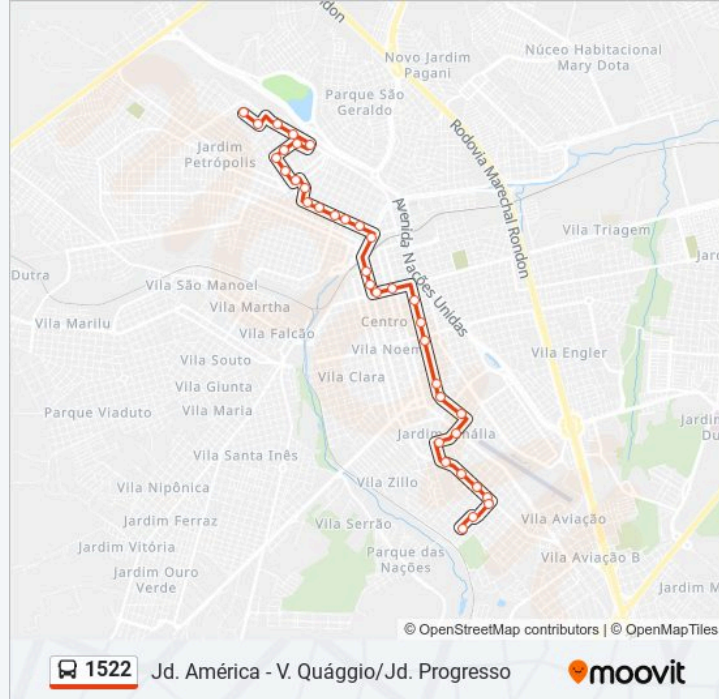

### Sentido: V. Quággio/Jd. Progresso Via Estoril V -

36 pontos

[VER OS HORÁRIOS DA LINHA](#)

Estoril V / Rua Tuffy Saab Qd. 01 Par

Rua Barra Bonita Qd. 06 Par

Jardim América/Praça Palestina Qd.01 Par

Rua Aviador Edu Chaves - Qd. 05 Par