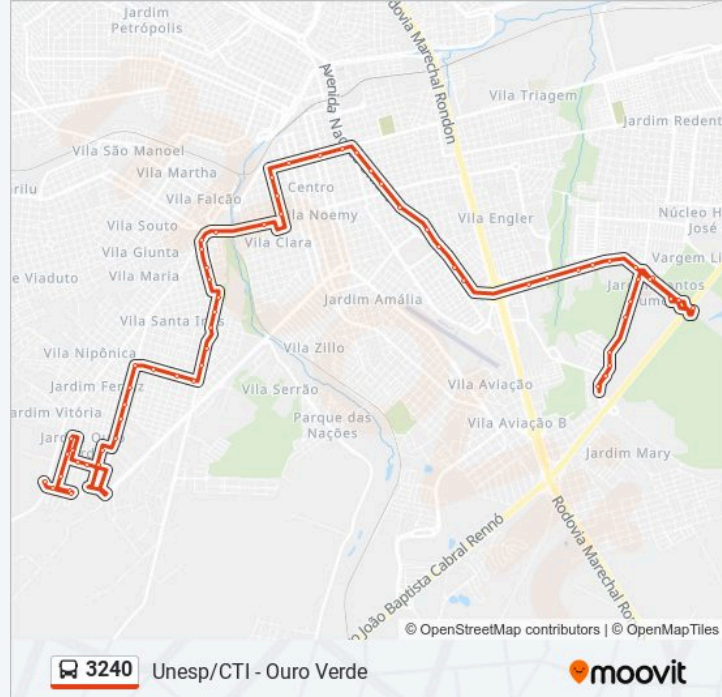

José Henrique Ferraz Qd.10 Impar

José Henrique Ferraz Qd.07 Impar

Bolívia Qd. 06 Impar

Bolívia Qd. 03 Impar

Bolívia Qd.01 Impar

Felicíssimo A. Pereira Qd. 21 Impar

Felicíssimo A. Pereira Qd. 18 Impar

Felicíssimo A. Pereira Qd 16 Impar

Felicíssimo A. Pereira Qd. 14 Impar

Felicíssimo A. Pereira Qd. 11 Impar

Patagonia Qd. 07 Impar

Patagonia Qd. 05 Impar

Patagonia Qd. 02 Impar

Castelo Branco Qd. 02 Impar

Vereador Gomes Dos Santos Qd-02 Impar

José Aiello Qd. 05 Par

Monsenhor Claro Qd-08 Impar

Monsenhor Claro Qd-05 Impar

Monsenhor Claro Qd-03 Impar

Rodrigues Alves Qd. 05 Par - Igreja Universal

Rodrigues Alves Qd-09 Par (Frutal Lima)

Rodrigues Alves Qd 12 Par

Nações Unidas Qd-13 Par

Nações Unidas Qd-16 Par

Nações Unidas Qd. 17 Par - Confiança Nações

Nações Unidas Qd. 20 Par

Nações Unidas Qd. 23 Par

Nações Unidas Qd. 26 Par

Nações Unidas Qd. 30 Par

Nações Unidas Qd. 32 Par

Nações Unidas Qd-39 Par

Nações Unidas Qd-41 Par