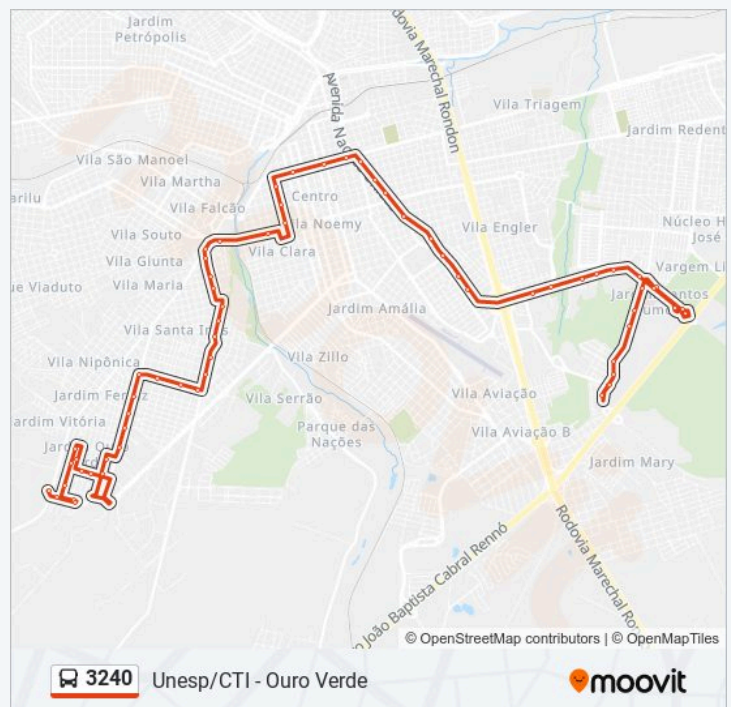

Monte Verde/Avenida Adnan Shahateet Qd. 08
Par

Sentido: Unesp/Cti

63 pontos

[VER OS HORÁRIOS DA LINHA](#)

Monte Verde/Avenida Adnan Shahateet Qd. 08
Par

Adnan Shahateet Qd. 06 Impar

Avenida Adnan Shahateet Qd. 03 Impar

Adnan Shahateet Qd. 03 Par

Prof Isaac P. Roldan Qd. 09 Impar

Prof Isaac P. Roldan Qd. 07 Impar

Prof Isaac P. Roldan Qd.06 Impar

Tomaz Bosco Qd. 04 Par

Marcel Pinto De Oliveira Qd. 06 Impar

Marcel Pinto De Oliveira Qd. 04 Impar

Nelson Mortari Qd.12 Impar

Nelson Mortari Qd. 11 Impar

José Henrique Ferraz Qd. 17 Impar

José Henrique Ferraz Qd. 14 Impar

José Henrique Ferraz Qd. 12 Impar

José Henrique Ferraz Qd.10 Impar

José Henrique Ferraz Qd.07 Impar

Bolivia Qd. 06 Impar

Bolivia Qd. 03 Impar

Bolivia Qd.01 Impar

Felicíssimo A. Pereira Qd. 21 Impar

Felicíssimo A. Pereira Qd. 18 Impar

Felicíssimo A. Pereira Qd 16 Impar

Felicíssimo A. Pereira Qd. 14 Impar

Felicíssimo A. Pereira Qd. 11 Impar

Patagonia Qd. 07 Impar

Horários da linha de ônibus 3240

Tabela de horários sentido Unesp/Cti

domingo	Fora de Operação
segunda-feira	05:45 - 22:50
terça-feira	05:45 - 22:50
quarta-feira	05:45 - 22:50
quinta-feira	05:45 - 22:50
sexta-feira	05:45 - 22:50
sábado	05:40 - 22:10

Informações da linha de ônibus 3240

Sentido: Unesp/Cti

Paradas: 63

Duração da viagem: 57 min

Resumo da linha: