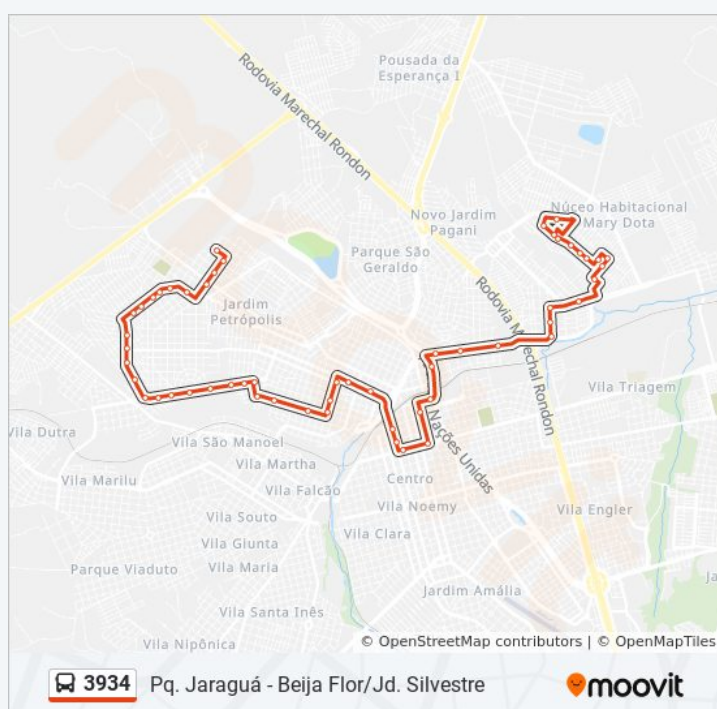

Vitória Qd. 08 Par

Terça-feira	05:30 - 05:53
Quarta-feira	05:30 - 05:53
Quinta-feira	05:30 - 05:53
Sexta-feira	05:30 - 05:53
Sábado	05:40

Informações da linha de ônibus 3934

Sentido: Pq. Jaraguá - Saindo Rua Vicente F. San Romão Qd. 20

Paradas: 56

Duração da viagem: 44 min

Resumo da linha:

Vitória Qd. 13 Par

Vitória Qd 16 Par

Dona Marieta Faça Qd.06 Par

Pinheiro Machado Qd-03 Par

Pinheiro Machado Qd.05 Par