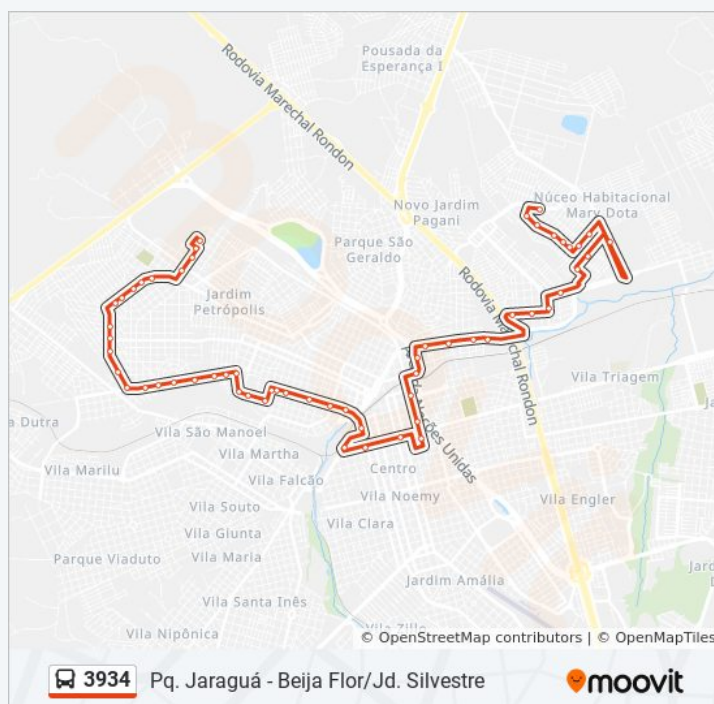

Domingo	Fora de Operação
Segunda-feira	05:30
Terça-feira	05:30
Quarta-feira	05:30
Quinta-feira	05:30
Sexta-feira	05:30
Sábado	Fora de Operação

Informações da linha de ônibus 3934

Sentido: Beija-Flor - Prolongamento Ao Frigorífico Mondelli

Paradas: 58

Duração da viagem: 49 min

Resumo da linha:

Olavo Bilac Qd.13 Impar

Olavo Bilac Qd.11 Impar

Olavo Bilac Qd.08 Impar

Olavo Bilac Qd.05 Impar

Olavo Bilac Qd. 03 Impar