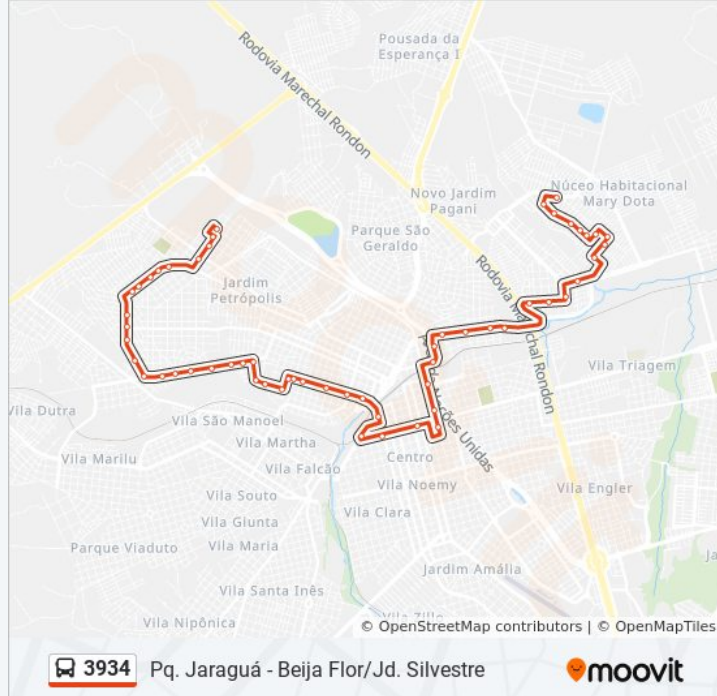

Rua Vicente Fernandes San Romão Qd. 16 Par

Rua Vicente Fernandes San Romão Qd. 20 Par

Rua Vicente Fernandes San Romão - Qd. 23 Par

Avenida Francisco Silvestri - Qd. 04 Impar

Sentido: Beija-Flor - Prolongamento Ao Frigorífico Mondelli

58 pontos

[VER OS HORÁRIOS DA LINHA](#)

Alameda Sócrates, 1368

Parque Jaraguá/Benedito J. Teixeira Qd.04 Impar

Alameda Copernico Qd.11 Impar

Alameda Copernico Qd.09 Impar

Prof Ayrton Busch Qd.06 Par

Prof Ayrton Busch Qd.08 Par