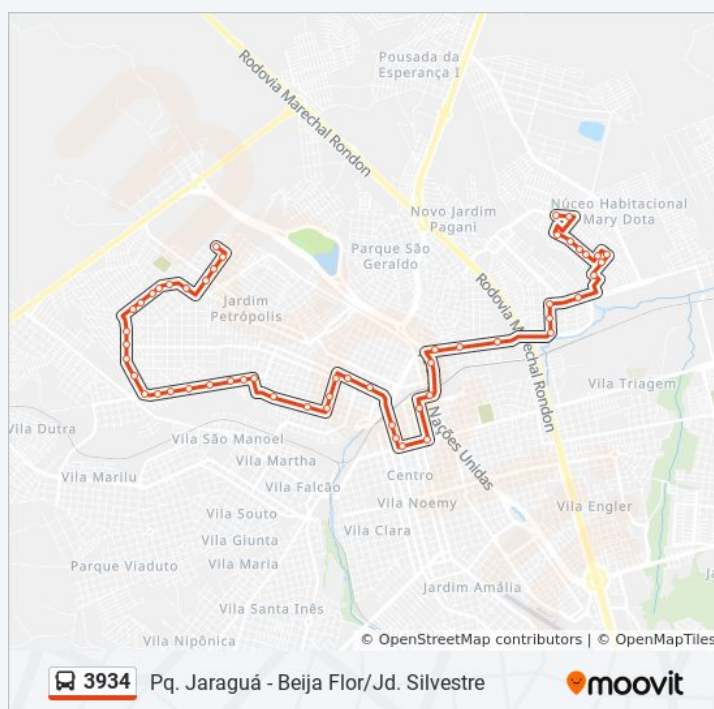

Sentido: Pq. Jaraguá

55 pontos

[VER OS HORÁRIOS DA LINHA](#)

Avenida Francisco Silvestri - Qd. 04 Impar
Avenida Francisco Silvestri - Qd.01 Impar
Rua Vicente Fernandes San Romão - Qd. 19 Impar
Rua Vicente Fernandes San Romão Qd. 16 Impar
Rua Vicente Fernandes San Romão Qd. 13 Impar
Rua Vicente Fernandes San Romão Qd. 11 Impar
Gabino De Souza Qd-03 Par
Antonio Fernandes Orfão Jr. Qd. 04 Impar
Nassif Tebet Qd. 03 Impar
Antonio Natale De Carpi Qd 03 Impar
Rosa Malandrino Mondelli Qd.02 Impar
Jose Lemos De Almeida Qd 03 Impar
Rua Mauricio Dutra Qd 04 Impar
Mauricio Dutra Qd 02 Impar
Nuno De Assis Qd. 18 Impar
Nuno De Assis Qd.14 Impar
Nuno De Assis Qd.12 Impar
Nações Unidas Qd-01 Par (Rodoviária)
Júlio Prestes Qd. 04 Impar
Antônio Alves Qd. 07 Par
Antonio Alves Qd-11 Par (Praça Rui Barbosa)
Rodrigues Alves Qd. 07 Impar
Treze De Maio Qd. 04 Impar
Treze De Maio Qd. 02 Impar
Rua Alto Acre, 257
Alto Acre Qd. 04 Par
Alto Acre Qd. 07 Par

Horários da linha de ônibus 3934

Tabela de horários sentido Pq. Jaraguá

Domingo	05:30 - 22:55
Segunda-feira	06:16 - 23:05
Terça-feira	06:16 - 23:05
Quarta-feira	06:16 - 23:05
Quinta-feira	06:16 - 23:05
Sexta-feira	06:16 - 23:05
Sábado	06:30 - 23:10

Informações da linha de ônibus 3934

Sentido: Pq. Jaraguá

Paradas: 55

Duração da viagem: 43 min

Resumo da linha:

Padre Nóbrega Qd. 12 Par

Padre Nobrega Qd. 09 Impar

Padre Nobrega Qd.07 Impar