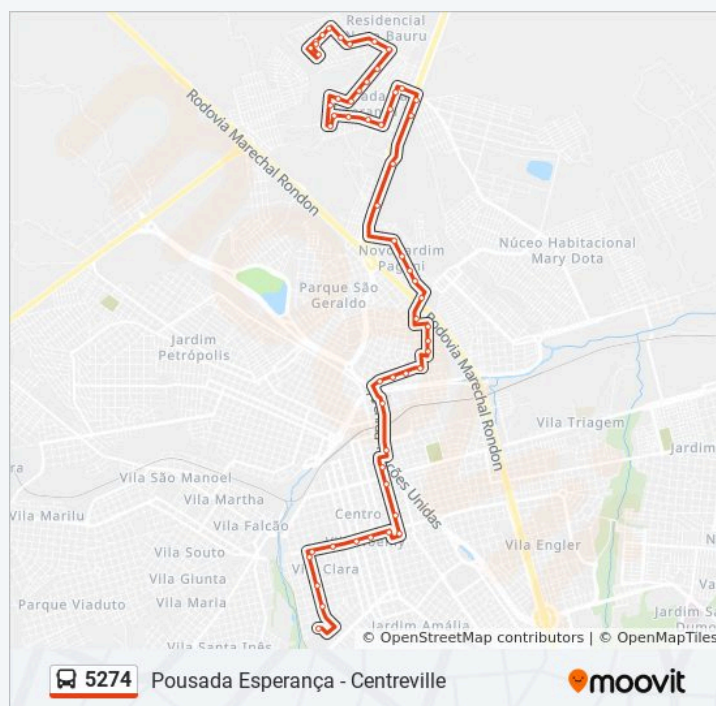

### Informações da linha de ônibus 5274

**Sentido:** Pousada Da Esperança - Via Duque (Pagani)

**Paradas:** 56

**Duração da viagem:** 44 min

**Resumo da linha:**

Santos Moreno, Qd. 01 Par

José Bombini Qd. 02 Par