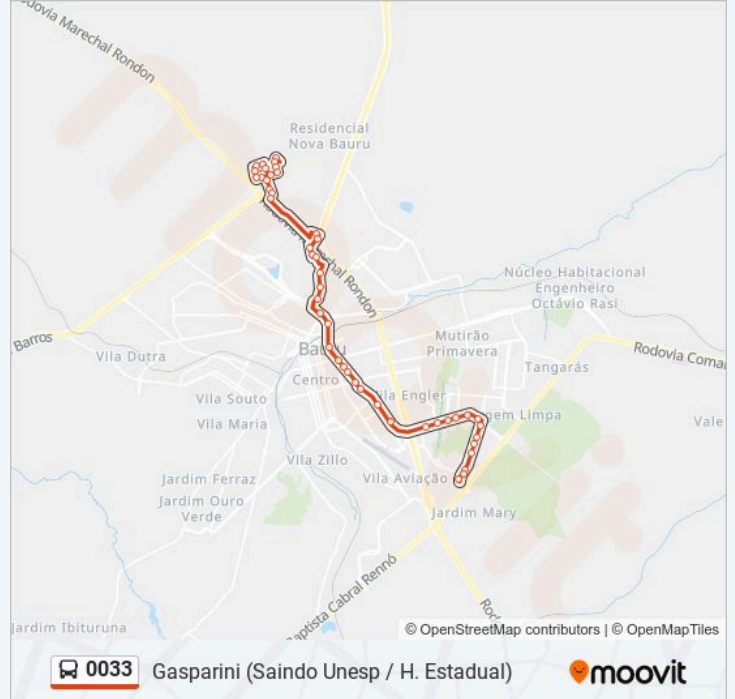

Walter Hugo B. Correa Qd-05 Par

Rua Alice Y. N. Locomiso Qd-02

**Sentido: Gasparini (Termina A Volta No Ponto Localizado Na Rua Maria Leoni De Andrade, Qd. 03)**

35 pontos

[VER OS HORÁRIOS DA LINHA](#)