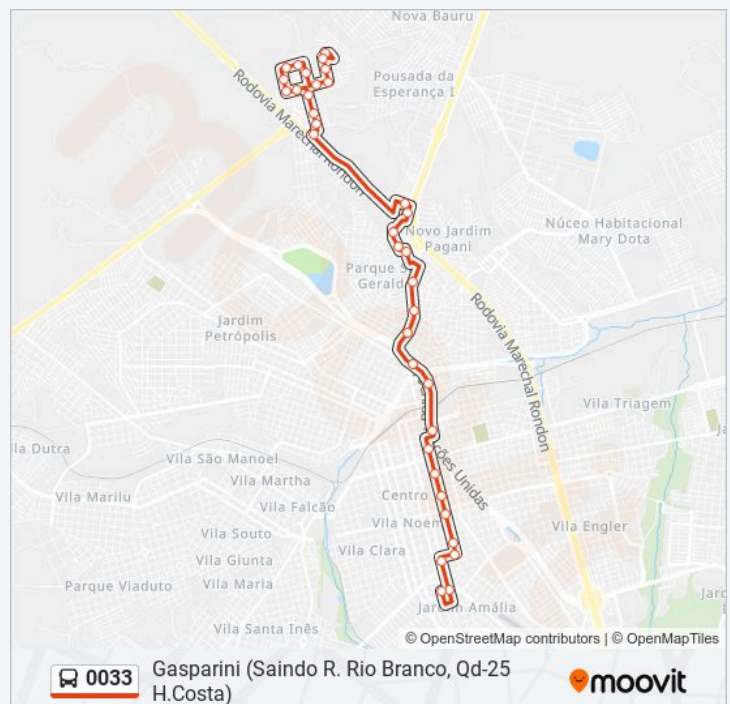

Sentido: Gasparini (Saindo R. Rio Branco, Qd-25 H.Costa)

35 pontos

[VER OS HORÁRIOS DA LINHA](#)

- Rio Branco Qd-25 Par
- Gustavo Maciel Qd-27 Impar
- Gustavo Maciel Qd-23 Impar
- Machado De Assis, Qd. 15 Par
- Araújo Leite Qd-24 Impar
- Araújo Leite Qd-20 Impar
- Araújo Leite Qd-18 Impar
- Araújo Leite Qd-14 Impar
- Araujo Leite Qd-11
- Nações Unidas Qd 08 Impar
- Nações Unidas Qd. 02 Impar
- Nações Unidas - Norte Qd-01 Par
- Avenida Moussa Nakhl Tobias Qd. 02 - Par
- Moussa Nakhl Tobias Qd-03 Par
- Moussa Nakhl Tobias Qd-06 Par
- Dr. Odilon P. Do Amaral Qd-03 Par
- Plinio Camargo Qd-05 Par
- Plinio Camargo Qd-07 Par
- Dr. Jairo Gamboji De Barros Qd. 01 Par
- Rua Cunha Bueno Qd.02 Par
- Dos Sapateiros Qd-05 Impar
- Dos Ferroviarios Qd-01 Par
- Dos Ferroviarios Qd-02 Par
- Dos Ferroviários Qd-04 Par
- Dos Motoristas Qd-02 Impar
- Dos Açougueiros Qd-02 Par
- Dos Açougueiros Qd-03 Par

Horários da linha de ônibus 0033

Tabela de horários sentido Gasparini (Saindo R. Rio Branco, Qd-25 H.Costa)

domingo	Fora de Operação
segunda-feira	18:00
terça-feira	18:00
quarta-feira	18:00
quinta-feira	18:00
sexta-feira	18:00
sábado	Fora de Operação

Informações da linha de ônibus 0033

Sentido: Gasparini (Saindo R. Rio Branco, Qd-25 H.Costa)

Paradas: 35

Duração da viagem: 38 min

Resumo da linha: