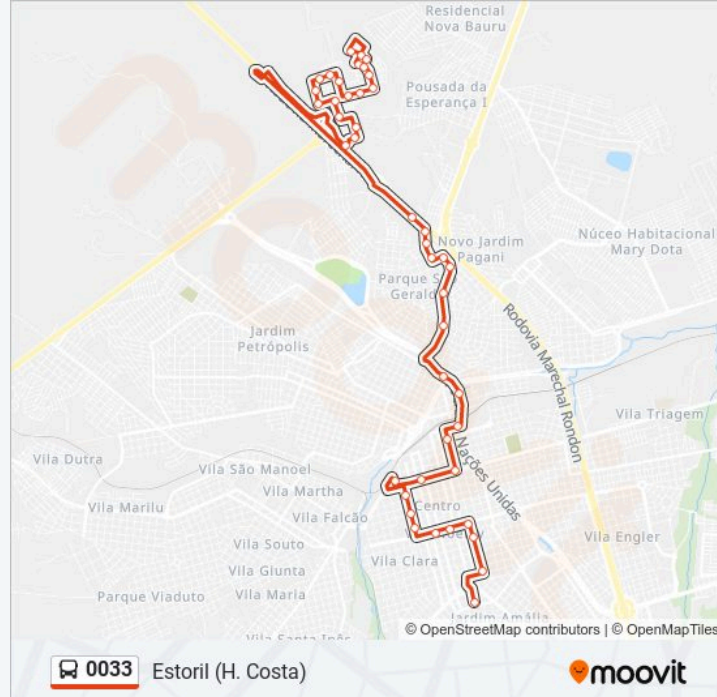

Gerson França Qd. 08 Par

Duque De Caxias Qd-04 Par

Duque Caxias Qd. 06 Par

Duque De Caxias Qd 08 Par

Antonio Alves Qd-20 Par

Antonio Alves Qd-25 Par

Rio Branco Qd-25 Par

**Sentido: Gasparini (Saindo R. Rio Branco, Qd-25 H.Costa)**

35 pontos

[VER OS HORÁRIOS DA LINHA](#)

- Rio Branco Qd-25 Par
- Gustavo Maciel Qd-27 Impar
- Gustavo Maciel Qd-23 Impar
- Machado De Assis, Qd. 15 Par
- Araújo Leite Qd-24 Impar
- Araújo Leite Qd-20 Impar
- Araújo Leite Qd-18 Impar
- Araújo Leite Qd-14 Impar
- Araujo Leite Qd-11
- Nações Unidas Qd 08 Impar
- Nações Unidas Qd. 02 Impar
- Nações Unidas - Norte Qd-01 Par
- Avenida Moussa Nakhl Tobias Qd. 02 - Par
- Moussa Nakhl Tobias Qd-03 Par
- Moussa Nakhl Tobias Qd-06 Par
- Dr. Odilon P. Do Amaral Qd-03 Par
- Plinio Camargo Qd-05 Par
- Plinio Camargo Qd-07 Par
- Dr. Jairo Gamboji De Barros Qd. 01 Par
- Rua Cunha Bueno Qd.02 Par
- Dos Sapateiros Qd-05 Impar
- Dos Ferroviarios Qd-01 Par
- Dos Ferroviarios Qd-02 Par
- Dos Ferroviários Qd-04 Par
- Dos Motoristas Qd-02 Impar
- Dos Açougueiros Qd-02 Par
- Dos Açougueiros Qd-03 Par