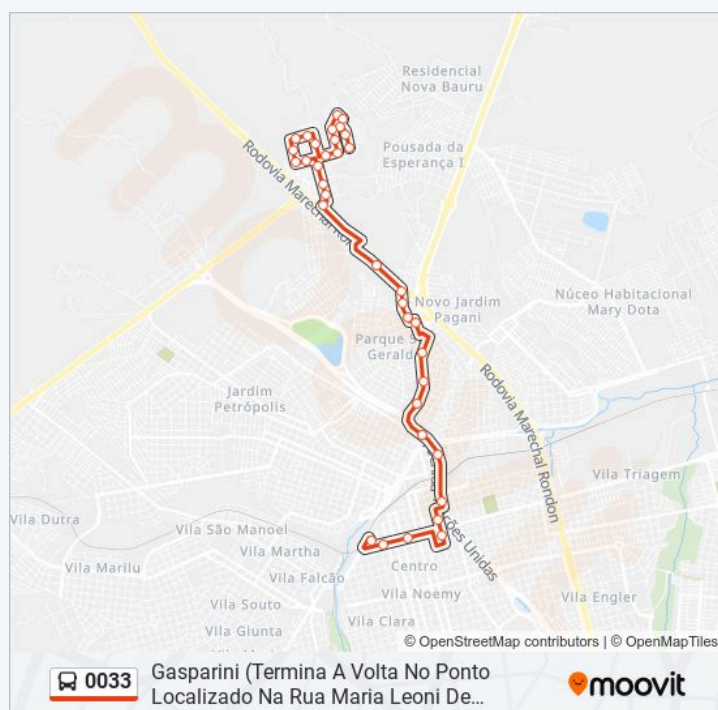

### Informações da linha de ônibus 0033

**Sentido:** Gasparini (Termina A Volta No Ponto Localizado Na Rua Maria Leoni De Andrade, Qd. 03)

**Paradas:** 35

**Duração da viagem:** 30 min

**Resumo da linha:**