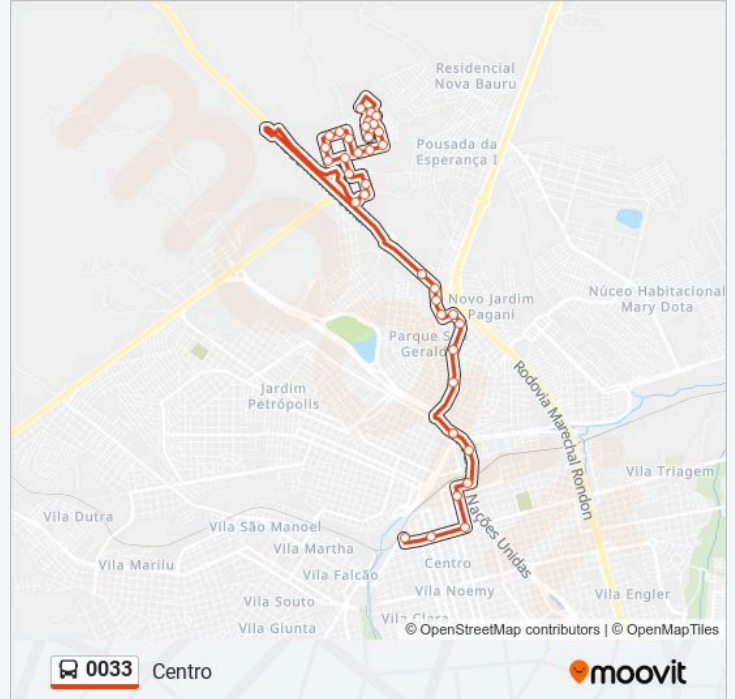

Avenida Moussa Nakhl Tobias 04 Impar  
Faculdade Anhanguera

Nações Unidas - Norte Qd-1 Impar

Nações Unidas Qd-01 Par (Rodoviária)

Júlio Prestes Qd. 04 Impar

Antônio Alves Qd. 07 Par

Antonio Alves Qd-11 Par (Praça Rui Barbosa)

### Sentido: Estoril (H. Costa)

43 pontos

[VER OS HORÁRIOS DA LINHA](#)

Rua Alice Y. N. Locomiso Qd-02

Walter Hugo B. Correa Qd-07 Par

Rua Sebastião Navarro Terra, Qd-10

Sebastiao N. Terra Qd-08 Impar

Maria Leoni De Andrade Qd-07 Impar