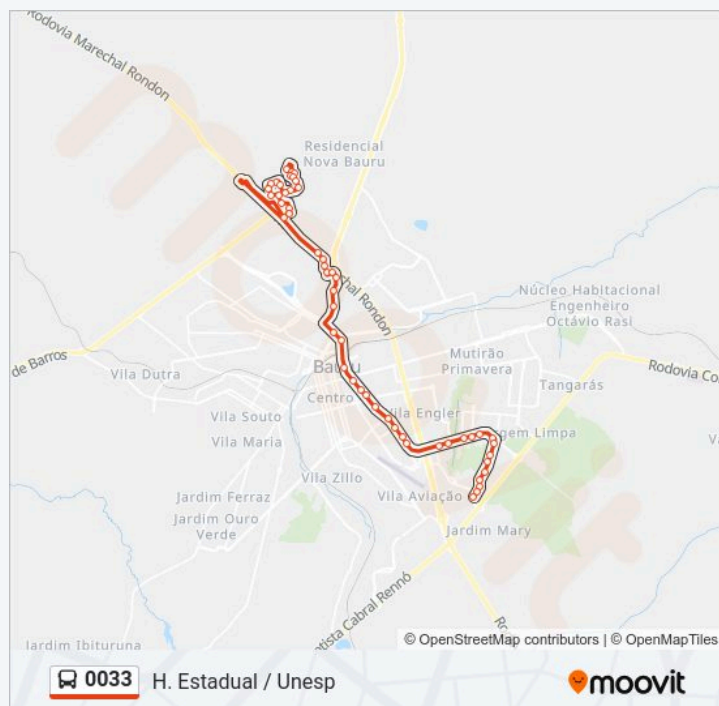

Moussa Nakhil Tobias Qd-11 Impar

Moussa Nakhil Tobias Qd-06 Impar

**Horários da linha de ônibus 0033**

Tabela de horários sentido H. Estadual / Unesp

domingo	Fora de Operação
segunda-feira	08:45
terça-feira	08:45
quarta-feira	08:45
quinta-feira	08:45
sexta-feira	08:45
sábado	Fora de Operação

**Informações da linha de ônibus 0033**

**Sentido:** H. Estadual / Unesp

**Paradas:** 52

**Duração da viagem:** 33 min

**Resumo da linha:**

Avenida Moussa Nakhl Tobias 04 Impar  
Faculdade Anhanguera

Nações Unidas - Norte Qd-1 Impar