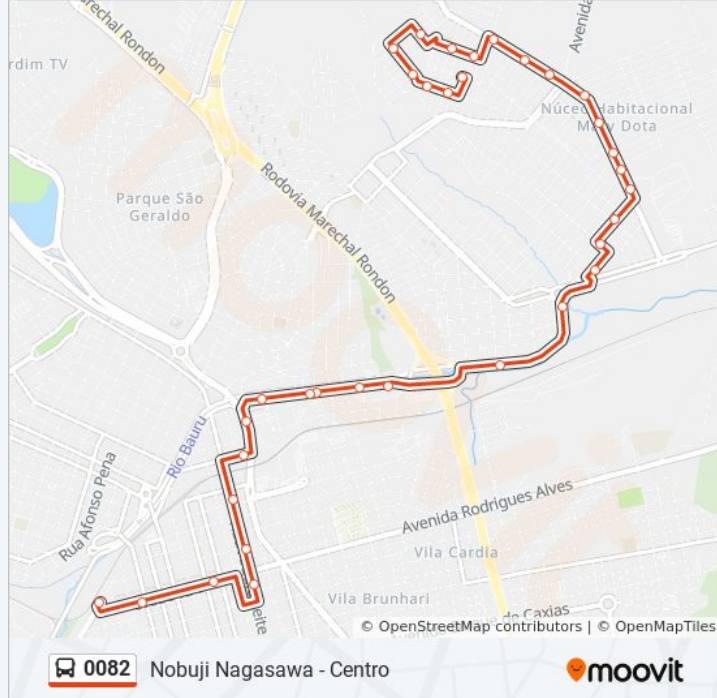

0082

Nobuji Nagasawa - Centro

Use O App

A linha de ônibus 0082 | (Nobuji Nagasawa - Centro) tem 2 itinerários.

(1) Centro: 05:30 - 21:50(2) Nobuji Nagasawa: 06:12 - 23:15

Use o aplicativo do Moovit para encontrar a estação de ônibus da linha 0082 mais perto de você e descubra quando chegará a próxima linha de ônibus 0082.

Os horários e os mapas do itinerário da linha de ônibus 0082 estão disponíveis, no formato PDF offline, no site: moovitapp.com. Use o [Moovit App](#) e viaje de transporte público por Baururi! Com o Moovit você poderá ver os horários em tempo real dos ônibus, trem e metrô, e receber direções passo a passo durante todo o percurso!