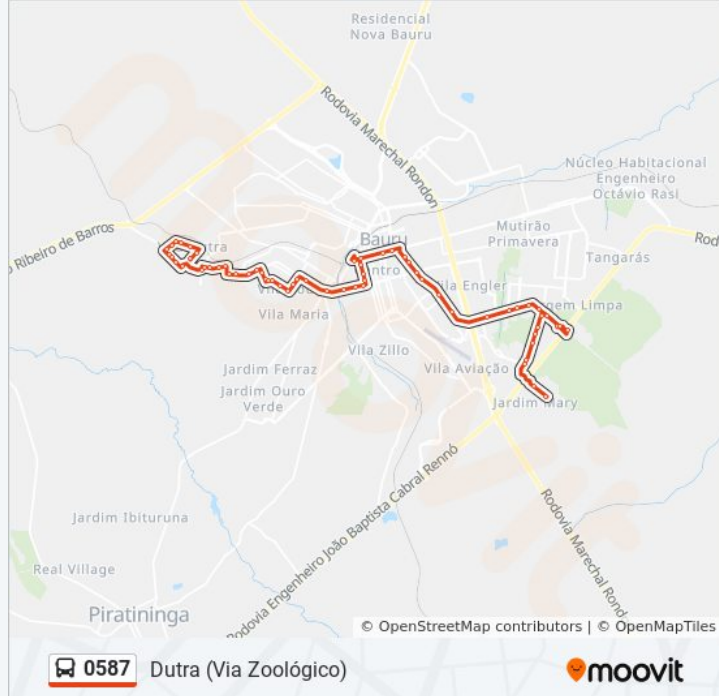

Nações Unidas Qd-39 Impar

Nações Unidas Qd. 31 Impar - Praça Da Paz

Nações Unidas Qd. 25 Impar

Nações Unidas Qd. 20 Impar

Nações Unidas Qd. 18 Impar

Nações Unidas Qd 16 Impar

Nações Unidas Qd. 15 Impar

Rodrigues Alves Q12 Impar

Rodrigues Alves Qd.10 Impar.

Rodrigues Alves Qd.04 Impar

Rodrigues Alves Qd. 02 Par

Gerson França Qd. 04 Par

Gerson França Qd. 06 Par

Gerson França Qd. 08 Par

Duque De Caxias Qd. 01 Impar

Dr. Lisboa Junior Qd-01 Impar

Jose Aiello Qd-03 Impar

Vereador Gomes Dos Santos Qd-03 Par

Wenceslau Bras Qd-04 Par

Carlos De Campos Qd-07 Par

Carlos De Campos Qd-09 Par

Mem De Sa Qd-04 Par

Mem De Sa Qd-06 Par

Mem De Sa Qd-09 Par

Salvador Filardi Qd-07 Par

Vicente Gimenes Qd-07 Impar

Vicente Gimenes Qd-05 Impar

Elias Miguel Maluf Qd.05 Par

Elias Miguel Maluf Qd-07 Par

Elias Miguel Maluf Qd-11 Par

Elias Miguel Maluf Qd-13 Par

Falcão-Ibc/Sorocabana Qd.02 Par

Severino Martins Da Cunha Qd-01 Par