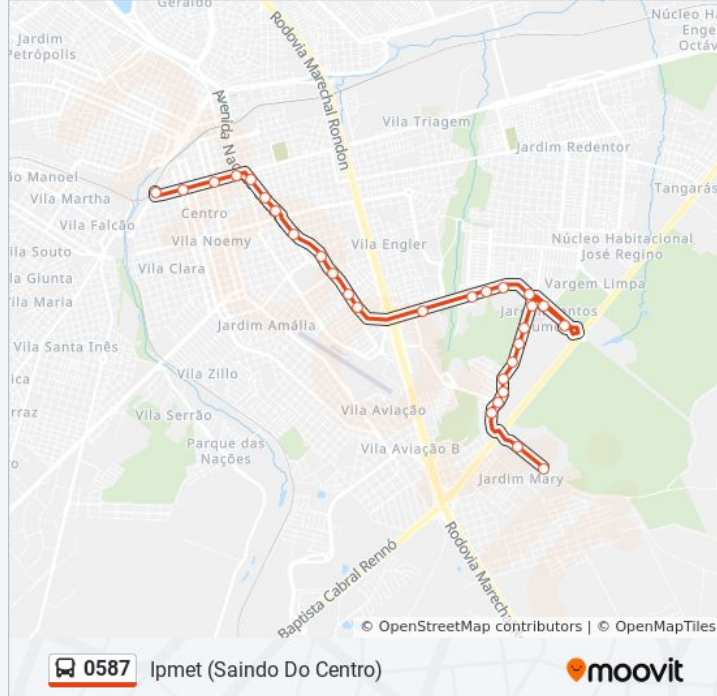

### Informações da linha de ônibus 0587

**Sentido:** Ipmet (Saindo Do Centro)

**Paradas:** 29

**Duração da viagem:** 31 min

**Resumo da linha:**

Nações Unidas Qd-49 Par

Nações Unidas Qd. 53 (Sorri)

Nacoes Unidas Qd 54 (Hospital Estadual)

### Sentido: Unesp / Ipmet

62 pontos

[VER OS HORÁRIOS DA LINHA](#)

Joaquim Da Conceicao Mattos Qd-06 Par

Joaquim Da Conceicao Mattos Qd-03 Impar

Paraíso - Dutra / Alameda Corumba Qd-02 Par

Alameda Corumba Qd-04 Par