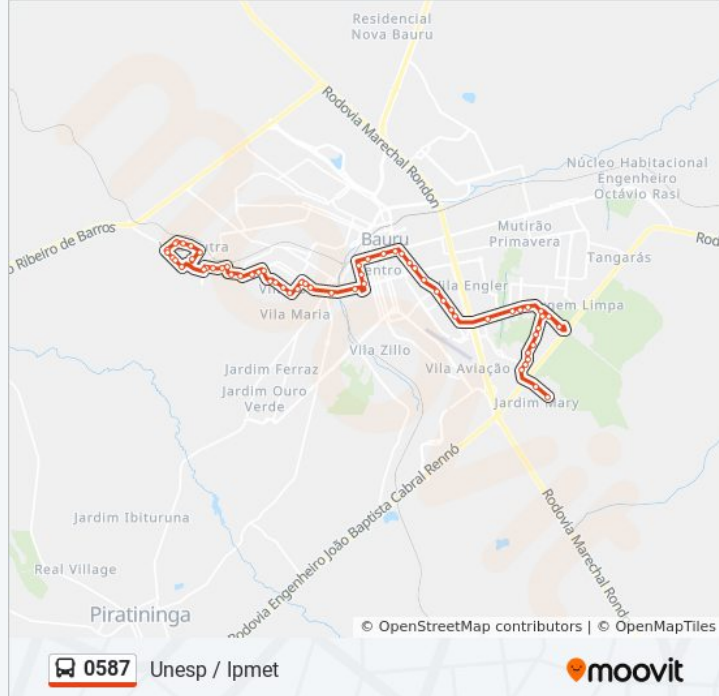

Sorocabana Qd-02 Impar

Elias Miguel Maluf Qd-13 Impar

Elias Miguel Maluf Qd-10 Impar

Elias Miguel Maluf Qd-07 Impar

Elias Miguel Maluf Qd-05 Impar

Vicente Gimenes Qd-05 Par

Salvador Filardi Qd-07 Impar

Mem De Sa Qd-09 Impar

Mem De Sa Qd-06 Impar

Mem De Sa Qd-04 Impar

Olegario Machado Qd-10 Impar

Olegario Machado Qd-08 Impar

Nilo Peçanha Qd-04 Impar

Nilo Peçanha Qd-02 Impar

Vereador Gomes Dos Santos Qd-02 Impar

José Aiello Qd. 05 Par

Monsenhor Claro Qd-08 Impar

Monsenhor Claro Qd-05 Impar

Monsenhor Claro Qd-03 Impar

Rodrigues Alves Qd. 05 Par - Igreja Universal

Rodrigues Alves Qd-09 Par (Frutal Lima)

Rodrigues Alves Qd 12 Par

Nações Unidas Qd-13 Par

Nações Unidas Qd-16 Par

Nações Unidas Qd. 17 Par - Confiança Nações

Nações Unidas Qd. 20 Par

Nações Unidas Qd. 23 Par

Nações Unidas Qd. 26 Par

Nações Unidas Qd. 30 Par

Nações Unidas Qd. 32 Par

Nações Unidas Qd-39 Par

Nações Unidas Qd-45 Par

Nações Unidas Qd-48 Par