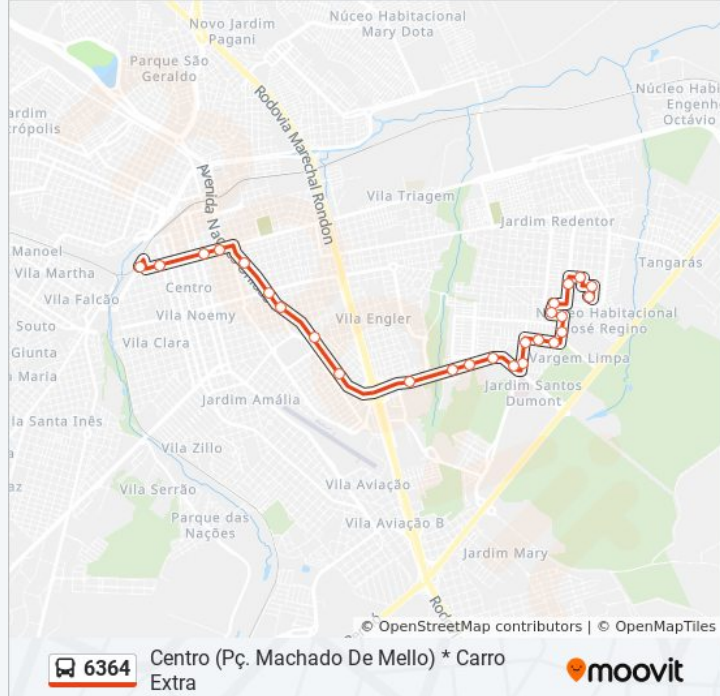

Use o aplicativo do Moovit para encontrar a estação de ônibus da linha 6364 mais perto de você e descubra quando chegará a próxima linha de ônibus 6364.

Sentido: Centro (Pç. Machado De Mello) * Carro Extra

26 pontos

[VER OS HORÁRIOS DA LINHA](#)

Tecnológica / Serafim Pertinhes Qd-1 Par
Luiz Bortoliero Neto Qd. 03 Impar
Rua Luísa Pecchi Samogim 2 Impar
Lucio Luciano Qd-06 Par
Sergio Malheiros Qd-13 Impar
Geisel/Alexandrino Rodrigues Qd-03 Par
Dr. Ivo Giunta Qd-02 Par
Jorge Laurindo F. De Paiva Qd-02 Par
Alziro Zarur Qd-16 Impar
Alziro Zarur Qd-12 Impar
Cyrenio F. De Aguiar Qd-03 Par
Cyrenio F. De Aguiar Qd-04 Par
Nações Unidas Qd. 53 Impar
Nações Unidas Qd-50 Impar
Nações Unidas Qd-48 Impar
Nações Unidas Qd-45 Impar
Nações Unidas Qd-39 Impar
Nações Unidas Qd. 31 Impar - Praça Da Paz
Nações Unidas Qd. 25 Impar
Nações Unidas Qd. 20 Impar

Informações da linha de ônibus 6364

Sentido: Centro (Pç. Machado De Mello) * Carro Extra

Paradas: 26

Duração da viagem: 27 min

Resumo da linha:

Nações Unidas Qd. 18 Impar

Nações Unidas Qd. 15 Impar

Rodrigues Alves Q12 Impar

Rodrigues Alves Qd.10 Impar

Rodrigues Alves Qd.04 Imp

Centro / Praça Machado Melo I

6364

Centro (Pç. Machado De Mello) * Carro Extra

moovit

Sentido: Rosa Branca

49 pontos