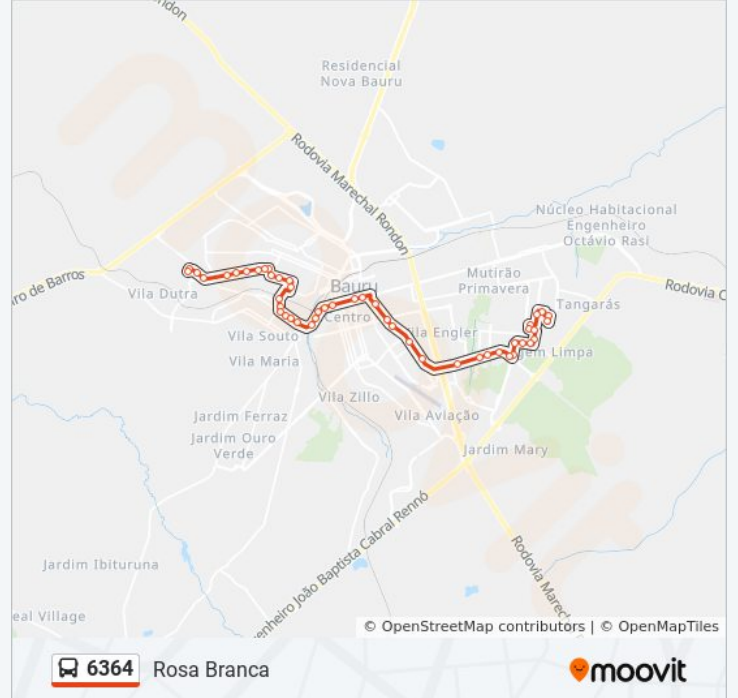

Sargento José Dos Santos Qd 01 Par

Sargento Jose Dos Santos Qd 02 Par

Gustavo Martins De Oliveira Qd-03 Par

Rosa Branca / Cabo Antonio Venancio De Araujo
Qd-02

Sentido: Tecnológica

49 pontos

[VER OS HORÁRIOS DA LINHA](#)