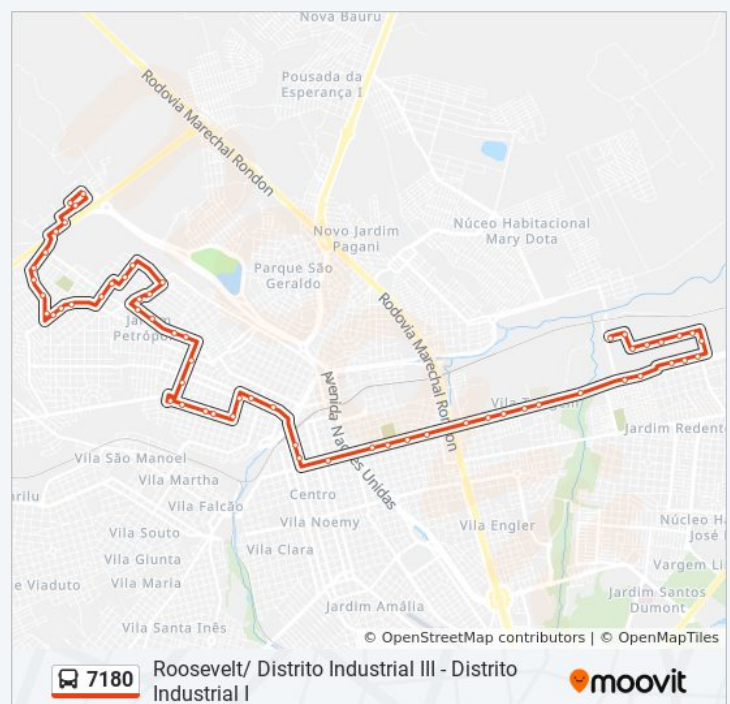

Rodrigues Alves Qd-18 Impar (Cemitério Da
Saúde)

Horários da linha de ônibus 7180

Tabela de horários sentido Roosevelt (Via Bela Vista)

Domingo	06:20 - 20:05
Segunda-feira	06:00 - 23:10
Terça-feira	06:00 - 23:10
Quarta-feira	06:00 - 23:10
Quinta-feira	06:00 - 23:10
Sexta-feira	06:00 - 23:10
Sábado	06:20 - 22:10

Informações da linha de ônibus 7180

Sentido: Roosevelt (Via Bela Vista)

Paradas: 60

Duração da viagem: 50 min

Resumo da linha:

Rodrigues Alves Qd-16 Impar (Marathon)

Rodrigues Alves Qd.10 Impar

Treze De Maio Qd. 04 Impar