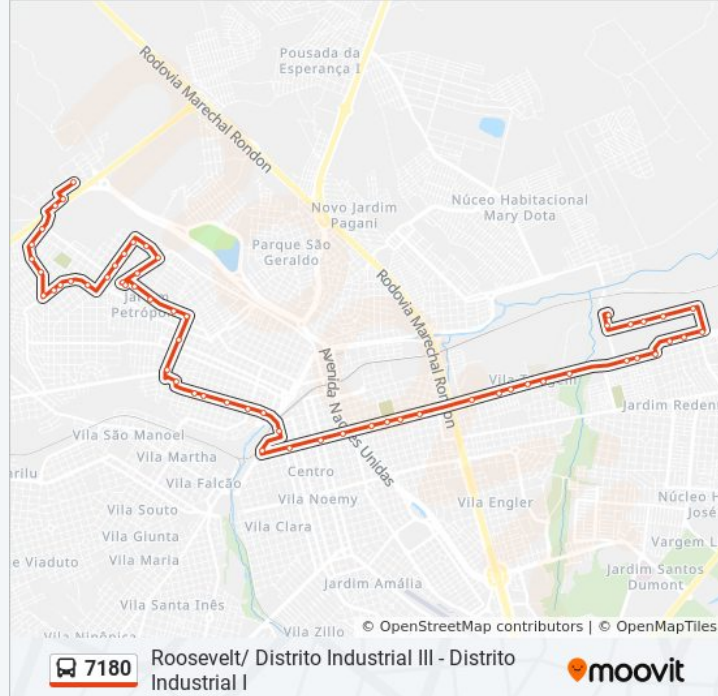

Angelo Colacino Qd 09 Impar

Angelo Colacino Qd 07 Impar

Angelo Colacino Qd 05 Impar

Angelo Colacino Qd 03 Impar

Santos Dumont Qd. 12 Impar

Santos Dumont Qd. 08 Impar

Rui Barbosa Qd.17 Impar

Olavo Bilac Qd.13 Impar

Olavo Bilac Qd.11 Impar

Olavo Bilac Qd.08 Impar

Olavo Bilac Qd.05 Impar

Olavo Bilac Qd. 03 Impar

Azarias Leite Qd. 02 Par

Praça Machado De Mello, 395

Rodrigues Alves Qd. 05 Par - Igreja Universal

Rodrigues Alves Qd-09 Par (Frutal Lima)

Rodrigues Alves Qd 12 Par

Rodrigues Alves Qd-16 Par (Marathon)

Rodrigues Alves Qd-18 Par

Rodrigues Alves Qd-20 Par

Rodrigues Alves Qd. 23 Par (Primo Fiat)

Av. Rodrigues Alves - Qd.29 Par

Rodrigues Alves Qd.32 Par

Rodrigues Alves Qd.34 Par

Rodrigues Alves Qd. 36 Par

Rodrigues Alves Qd.38 Par

Rodrigues Alves Qd. 40 Par

São Patrício Qd. 05 Par

São Patrício Qd. 07 Par

São Patrício Qd. 10 Par

Joaquim M. Figueiredo Qd.05 Par

Joaquim M. Figueiredo Qd.06 Par

Joaquim Marques De Figueiredo Qd. 07 Par