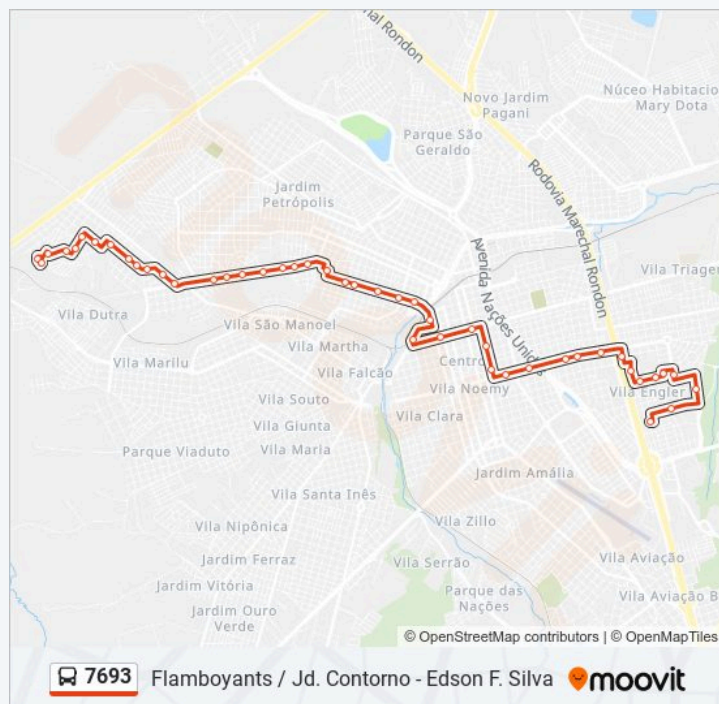

Tabela de horários sentido Flamboyants/ Jd. Contorno (N.P) * Carro Extra

Edson F. Silva / Roberto Kitizo Bastos Qd-01
Antonio De Campos Fraga Neto Qd-01 Impar
Marino Negrato Qd. 01 Impar
Osires G. Duarte Qd 02 Impar
Dr. Arnaldo Miraglia Qd. 05 Impar
Maristela Qd 04 Impar
Jose Mendes Leal Qd 09 Impar
Sargento Manoel Faria Inojosa Qd 06 Impar
Sargento Manoel Faria Inojosa Qd 03 Impar
Sargento Manoel Faria Inojosa Qd 01 Impar
Gustavo Martins De Oliveira Qd-03 Impar
Sargento Jose Dos Santos Qd 02 Impar
Sargento Jose Dos Santos Qd 01 Impar
Pinheiro Machado Qd.14 Impar
Pinheiro Machado Qd.12 Impar
Pinheiro Machado Qd.10 Impar
Pinheiro Machado Qd. 09 Impar
Pinheiro Machado Qd.05 Impar
Pinheiro Machado Qd-03 Impar
Pinheiro Machado Qd.01 Impar
Rui Barbosa Qd.17 Impar
Olavo Bilac Qd.13 Impar
Olavo Bilac Qd.11 Impar
Olavo Bilac Qd.08 Impar
Olavo Bilac Qd.05 Impar
Olavo Bilac Qd. 03 Impar
Azarias Leite Qd. 02 Par
Centro / Praça Machado Melo I
Rodrigues Alves Qd. 05 Par - Igreja Universal
Rodrigues Alves Qd-09 Par (Frutal Lima)
Antônio Alves Qd-14 Par

domingo	Fora de Operação
segunda-feira	06:35 - 12:50
terça-feira	06:35 - 12:50
quarta-feira	06:35 - 12:50
quinta-feira	06:35 - 12:50
sexta-feira	06:35 - 12:50
sábado	07:00

Informações da linha de ônibus 7693

Sentido: Flamboyants/ Jd. Contorno (N.P) * Carro Extra

Paradas: 46

Duração da viagem: 36 min

Resumo da linha:

Antônio Alves Qd-17 Par

Duque De Caxias Qd 10 Par

Duque De Caxias Qd-13 Par

Duque De Caxias Qd-18 Par