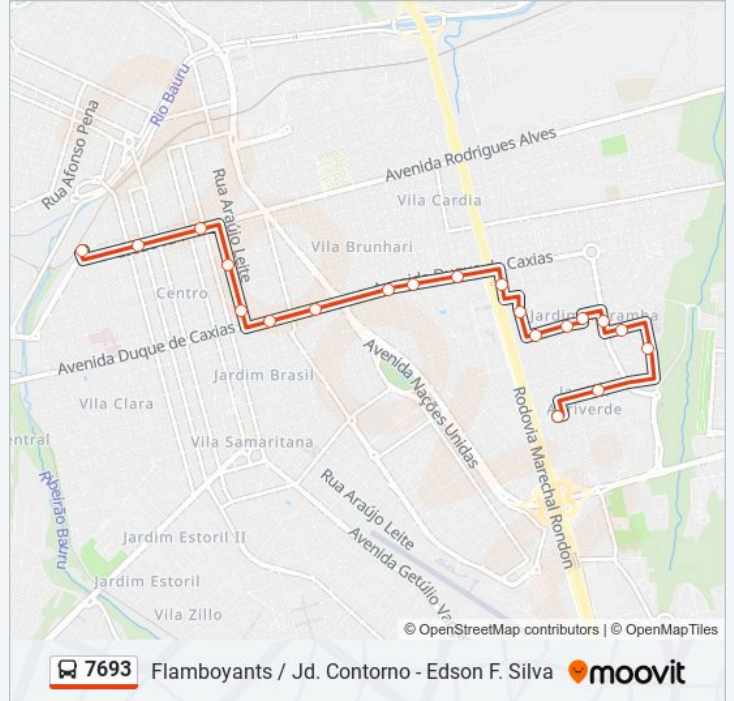

Flamboyants / Victor Curvello De Avila Santos Qd-02

Sebastiao Pregnoloato Qd-06 Impar

Rua Dionísio De Aguiar Qd 02 Ímpar

Horários da linha de ônibus 7693

Tabela de horários sentido Flamboyants (Saindo Pç. Machado De Mello)

domingo	Fora de Operação
segunda-feira	07:03 - 08:20
terça-feira	07:03 - 08:20
quarta-feira	07:03 - 08:20
quinta-feira	07:03 - 08:20
sexta-feira	07:03 - 08:20
sábado	Fora de Operação

Informações da linha de ônibus 7693

Sentido: Flamboyants (Saindo Pç. Machado De Mello)

Paradas: 20

Duração da viagem: 16 min

Resumo da linha:

Sentido: Flamboyants/ Jd. Contorno (N.P)

47 pontos

[VER OS HORÁRIOS DA LINHA](#)

Edson F. Silva / Roberto Kitizo Bastos Qd-01