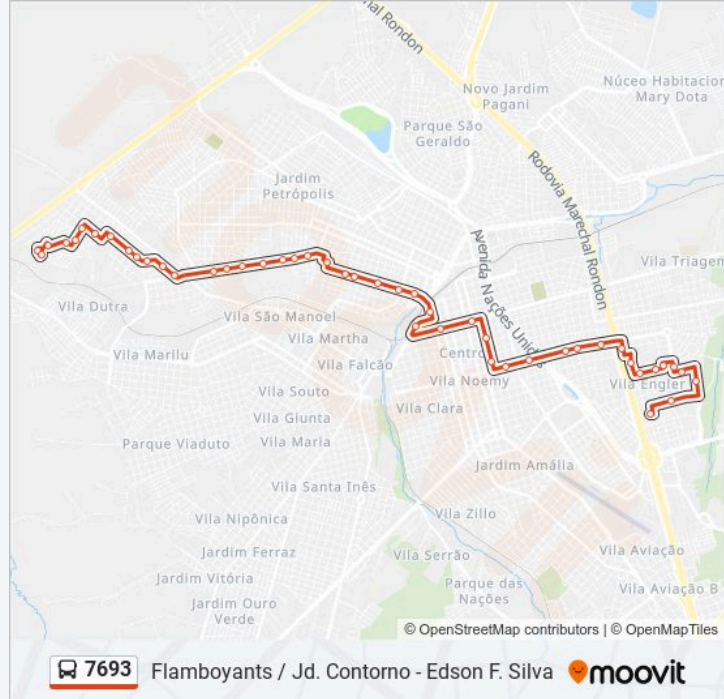

Sebastiao Pregnolato Qd-06 Impar

Rua Dionísio De Aguiar Qd 02 Ímpar

7693 Flamboyants / Jd. Contorno - Edson F. Silva

Sentido: Flamboyants/ Jd. Contorno (N.P) * Carro Extra

46 pontos

Horários da linha de ônibus 7693