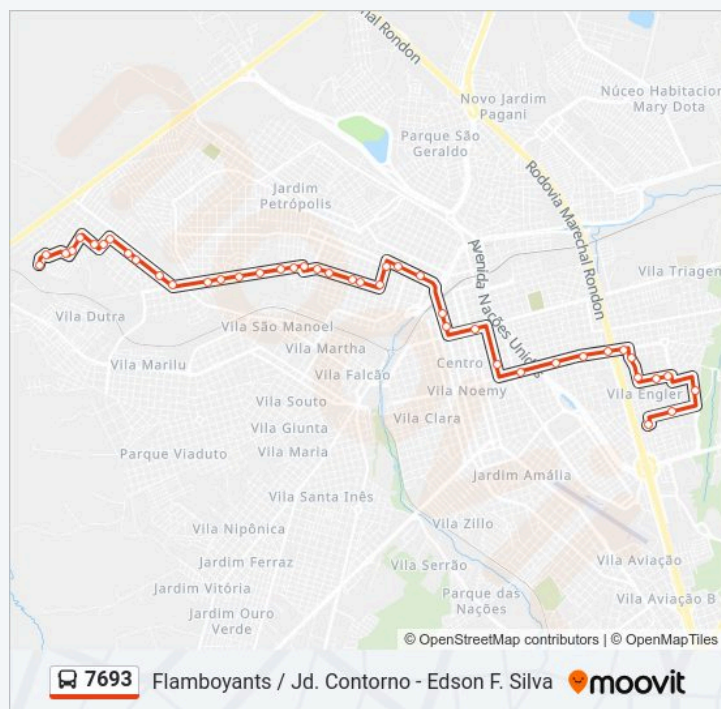

Sgto. José Dos Santos Qd. 09 Impar

sexta-feira

14:05

sábado

Fora de Operação

Informações da linha de ônibus 7693

Sentido: Edson F. Silva * Carro Extra

Paradas: 43

Duração da viagem: 35 min

Resumo da linha:

Albano Capella Qd 03 Par

Sargento Jose Mendes Leal Qd 09 Par

Maristela Qd.04 Par

Dr. Arnaldo Miraglia Qd. 05 Par

Osires G. Duarte Qd 02 Par

Marino Negrato Qd. 01 Par