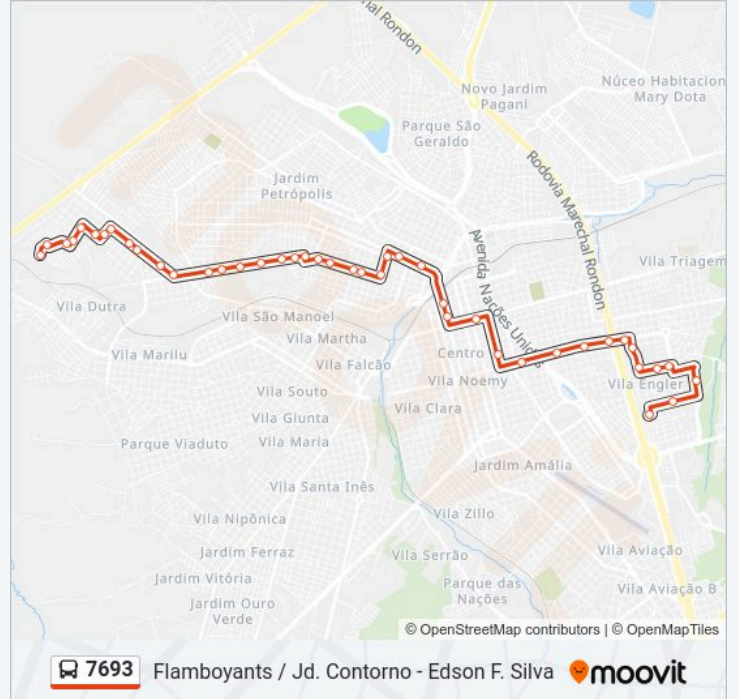

7693 Flamboyants / Jd. Contorno - Edson F. Silva moovit

Sentido: Edson F. Silva * Carro Extra

43 pontos

[VER OS HORÁRIOS DA LINHA](#)

Rua Dionísio De Aguiar Qd 02 Ímpar

Sebastiao Pregnolato Qd-06 Par

Rua Vítor Curvello De Ávila Santos, Qd-02 Impar