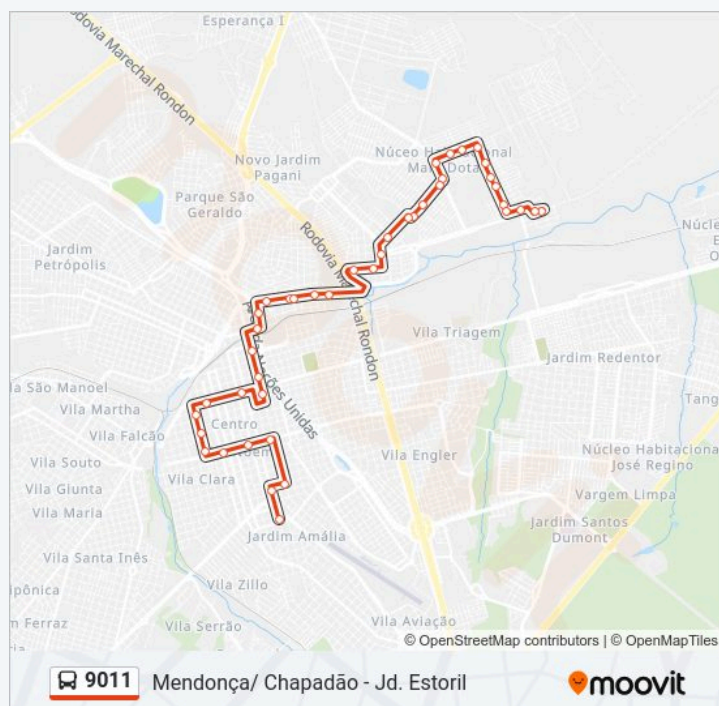

Sentido: Mendonça/ Chapadão

Paradas: 42

Duração da viagem: 35 min

Resumo da linha:

Rua Antonio A. De Faria Qd. 05 Par

Benito José Alegro Qd-05 Par

Delio H. O. Coragem Qd 01 Par

Gabino De Souza Qd-02 Par