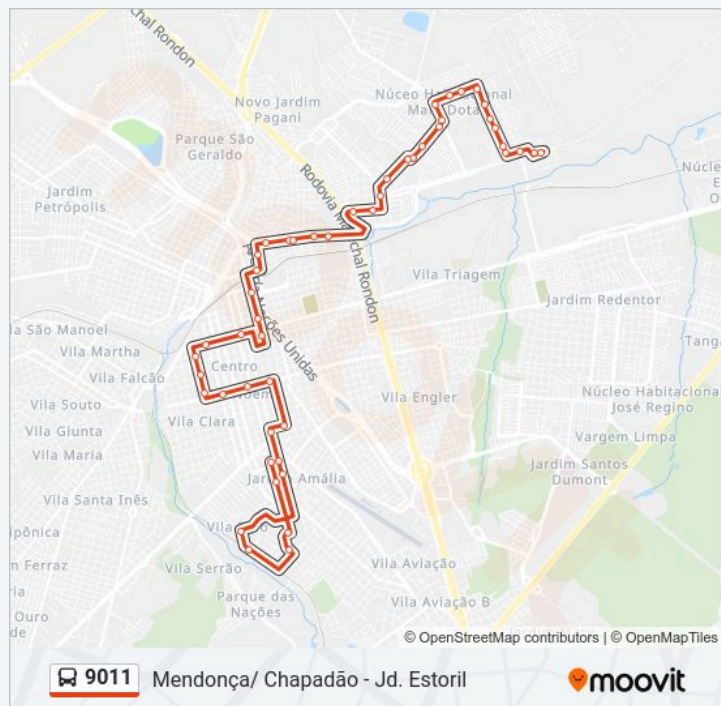

Informações da linha de ônibus 9011

Sentido: Mendonça/ Chapadão (Saída R. Rio Branco Q 25 > Vila Zillo / Receita Federal / Estoril V) Dias Úteis

Paradas: 49

Duração da viagem: 47 min

Resumo da linha:

Gustavo Maciel Qd-23 Impar
Machado De Assis, Qd. 15 Par
Duque Caxias Qd 09 Impar
Duque De Caxias Qd. 06 Impar
Duque De Caxias Qd. 03 Impar
Monsenhor Claro Qd-08 Impar
Monsenhor Claro Qd-05 Impar
Monsenhor Claro Qd-03 Impar
Rodrigues Alves Qd. 04 Par
Rodrigues Alves Qd. 09 Par
Araújo Leite Qd. 13 Impar
Araújo Leite Qd 11 Impar (Padaria Cidinha)
Araújo Leite Qd. 07 Impar
Inconfidência Qd 05 Par (Poupatempo)
Nações Unidas Qd. 02 Impar
Nuno De Assis Qd.12 Par - Ponto 671
Nuno De Assis Qd.14 Par
Nuno De Assis Qd.15 Par
Nuno De Assis Qd.17 Par
Nuno De Assis Qd 19 Par (Tenda Atacado)
Emilio Viegas Qd.02 Par
Rua Emilio Viegas Qd.05 Par
Rua Antonio A. De Faria Qd. 05 Par
Benito José Alegro Qd-05 Par
Delio H. O. Coragem Qd 01 Par
Gabino De Souza Qd-02 Par
Gabino De Souza Qd-03 Par
Gabino De Souza Qd-05 Par
Dr. Marcos De Paula Raphael - Qd. 10 Par
Dr. Marcos De Paula Raphael Qd-14 Par
Alberto Paulovich Qd 01 Par
Alberto Paulovich Qd 02 Par