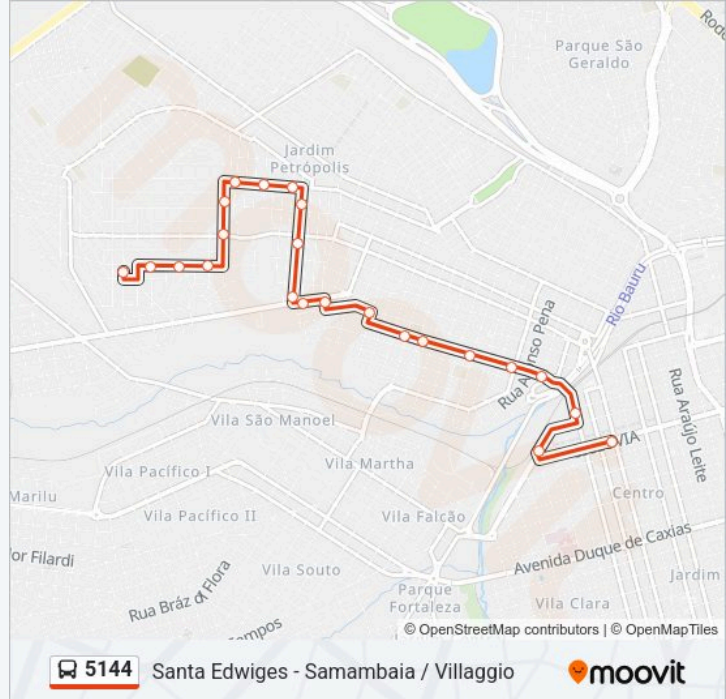

Jose Costa Ribeiro Qd-01 Impar

Pinheiro Machado Qd-03 Impar

Dona Marieta França Qd.06 Impar

Rui Barbosa Qd.17 Impar

Olavo Bilac Qd.13 Impar

Olavo Bilac Qd.11 Impar

Olavo Bilac Qd.08 Impar

Olavo Bilac Qd.05 Impar

Olavo Bilac Qd. 03 Impar

Azarias Leite Qd. 02 Par

Centro / Praça Machado Melo I

Rodrigues Alves Qd.06 Par

Os horários e os mapas do itinerário da linha de ônibus 5144 estão disponíveis, no formato PDF offline, no site: moovitapp.com. Use o Moovit App e viaje de transporte público por Bauru! Com o Moovit você poderá ver os horários em tempo real dos ônibus, trem e metrô, e receber direções passo a passo durante todo o percurso!

© 2025 Moovit - Todos os direitos reservados