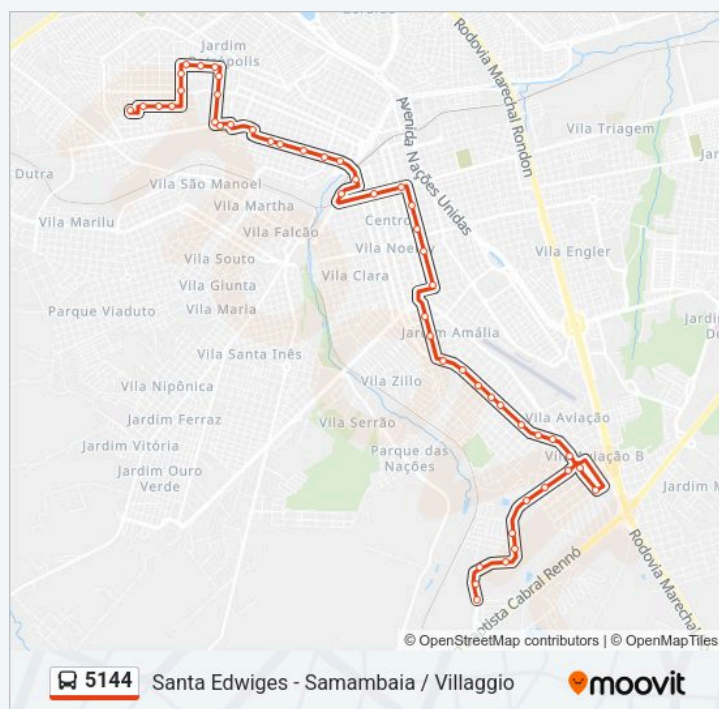

Sta. Edwirges / Eng. Paulo Frontin Qd-07

Alameda Venus Qd-07 Impar

Alameda Venus Qd-05 Impar

Alameda Venus Qd-03 Impar

Alameda Athenas Qd-04 Par

Alameda Athenas Qd-06 Par

Alto Juruá Qd.32 Impar

Alto Juruá Qd.29 Impar

Alto Juruá Qd.26 Impar

Jose Costa Ribeiro Qd-05 Impar

Jose Costa Ribeiro Qd-03 Impar

Jose Costa Ribeiro Qd-01 Impar

Pinheiro Machado Qd-03 Impar

Dona Marieta França Qd.06 Impar

Rui Barbosa Qd.17 Impar

Olavo Bilac Qd.13 Impar

Olavo Bilac Qd.11 Impar

Olavo Bilac Qd.08 Impar

Olavo Bilac Qd.05 Impar

Olavo Bilac Qd. 03 Impar

Azarias Leite Qd. 02 Par

Praça Machado De Mello, 395

Rodrigues Alves Qd.06 Par

Rodrigues Alves Qd.10 Par

Antônio Alves Qd-14 Par

Antônio Alves Qd-17 Par

Antonio Alves Qd-20 Par

Antonio Alves Qd-25 Par

Rio Branco Qd-25 Par

Rio Branco Qd-27 Par

Nossa Senhora De Fatima Qd-05 Par

Nossa Senhora De Fátima Qd-06 Par

terça-feira	07:00
quarta-feira	07:00
quinta-feira	07:00
sexta-feira	07:00
sábado	Fora de Operação
domingo	Fora de Operação

Informações da linha de ônibus 5144

Sentido: Samambaia/ Villaggio (Prolongamento Até Alphaville)

Paradas: 50

Duração da viagem: 44 min

Resumo da linha: