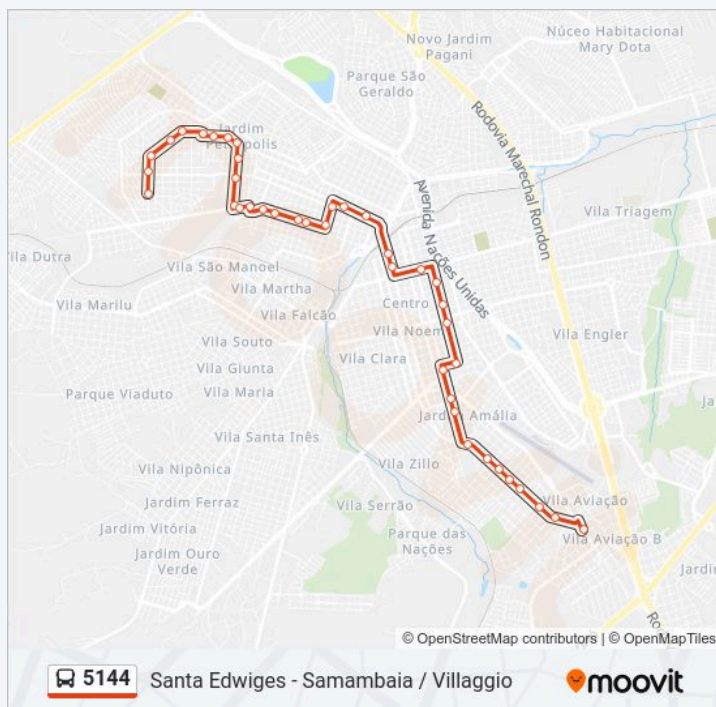

5144 Santa Edwiges - Samambaia / Villaggio moovit

Horários da linha de ônibus 5144

Sentido: Santa Edwiges Via Bela Vista (Saindo Av. Getúlio Vargas Qd-23)

40 pontos

[VER OS HORÁRIOS DA LINHA](#)

Getulio Vargas Qd-23 Impar
Nossa Senhora De Fatima Qd-19 Impar
Avenida Nossa Senhora De Fatima Qd-16 Impar
Nossa Senhora De Fatima Qd-13 Impar
Nossa Senhora De Fatima Qd-11 Impar
Nossa Senhora De Fatima Qd-09 Impar
Avenida Nossa Senhora De Fátima, Qd. 07 Impar
Nossa Senhora De Fatima Qd-05 Impar
Gustavo Maciel Qd-29 Impar
Gustavo Maciel Qd-27 Impar
Gustavo Maciel Qd-23 Impar
Machado De Assis, Qd. 15 Par
Araújo Leite Qd-20 Impar
Araújo Leite Qd-18 Impar
Araújo Leite Qd-14 Impar
Rodrigues Alves Qd.10 Impar
Treze De Maio Qd. 04 Impar
Treze De Maio Qd. 02 Impar
Alto Acre Qd. 04 Par
Alto Acre Qd. 07 Par
Padre Nóbrega Qd. 12 Par
Padre Nobrega Qd. 09 Impar
Rui Barbosa Qd.11 Par
Rui Barbosa Qd.13 Par
Rui Barbosa Qd.16 Par
Rui Barbosa Qd.18 Par
Dona Marieta Fança Qd.06 Par
Pinheiro Machado Qd-03 Par
Jose Costa Ribeiro Qd-01 Par

Tabela de horários sentido Santa Edwiges Via Bela Vista (Saindo Av. Getúlio Vargas Qd-23)

segunda-feira	21:40
terça-feira	21:40
quarta-feira	21:40
quinta-feira	21:40
sexta-feira	21:40
sábado	Fora de Operação
domingo	Fora de Operação

Informações da linha de ônibus 5144

Sentido: Santa Edwiges Via Bela Vista (Saindo Av. Getúlio Vargas Qd-23)

Paradas: 40

Duração da viagem: 32 min

Resumo da linha:

Jose Costa Ribeiro Qd-03 Par

Jose Costa Ribeiro Qd-05 Par