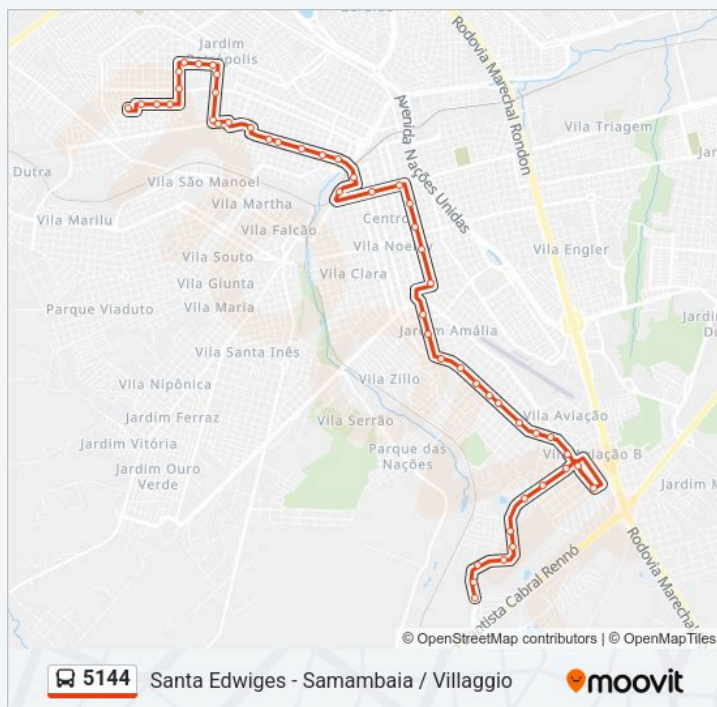

Rodrigues Alves Qd.06 Par

Rodrigues Alves Qd.10 Par

Antônio Alves Qd-14 Par

Antônio Alves Qd-17 Par

Antonio Alves Qd-20 Par

Antonio Alves Qd-25 Par

Horários da linha de ônibus 5144

Tabela de horários sentido Samambaia / Villaggio (Via Bela Vista)

Sentido: Samambaia / Villaggio (Via Bela Vista)

Paradas: 50

Duração da viagem: 44 min

Resumo da linha:

Rio Branco Qd-25 Par

Rio Branco Qd-27 Par

Nossa Senhora De Fatima Qd-05 Par

Nossa Senhora De Fátima Qd-06 Par