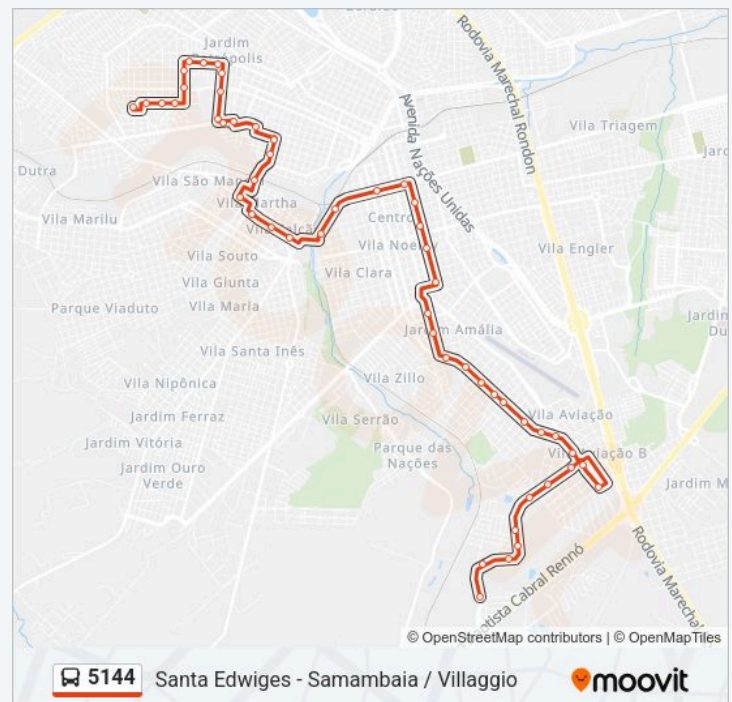

Dos Andradas Qd.02 Impar

Pedro Toledo Q 5 Impar

Horários da linha de ônibus 5144

Tabela de horários sentido Samambaia / Villaggio (Via Falcão)

segunda-feira	05:45-22:00
terça-feira	05:45-22:00
quarta-feira	05:45-22:00
quinta-feira	05:45-22:00
sexta-feira	05:45-22:00
sábado	Fora de Operação
domingo	Fora de Operação

Informações da linha de ônibus 5144

Sentido: Samambaia / Villaggio (Via Falcão)

Paradas: 52

Duração da viagem: 48 min

Resumo da linha:

Pedro De Toledo Qd. 02 Impar

Rodrigues Alves Qd.06 Par

Rodrigues Alves Qd.10 Par