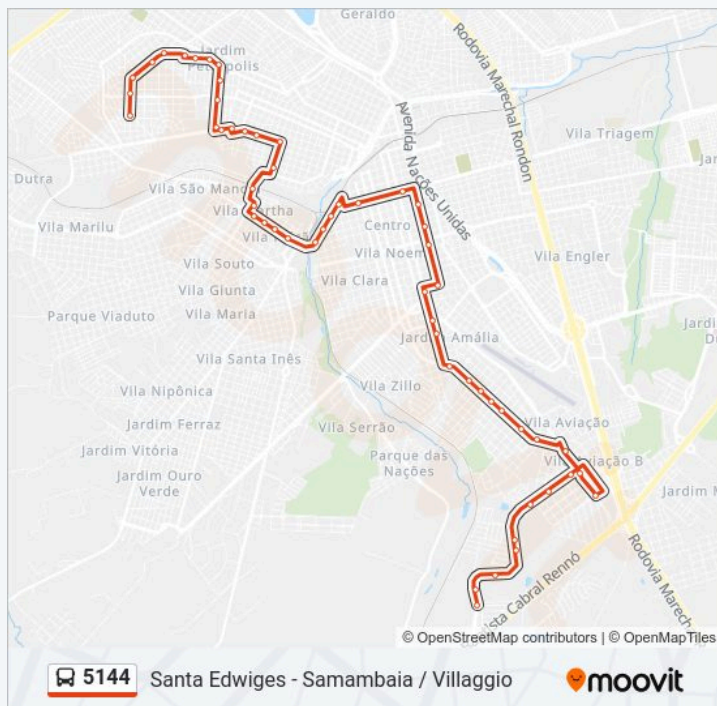

Comendador Daniel Pacífico Qd-02 Par

Primeiro De Maio Qd-04 Par

Rui Barbosa Qd.13 Par

Informações da linha de ônibus 5144

Sentido: Santa Edwiges (Via Falcão)

Paradas: 55

Duração da viagem: 47 min

Resumo da linha:

Sentido: Santa Edwiges (Via Bela Vista)

50 pontos

[VER OS HORÁRIOS DA LINHA](#)

Villaggio / Av. Affonso J. Aiello Qd 20
Affonso Jose Aiello Qd-19 Impar
Affonso Jose Aiello Qd-15 Impar
Affonso Jose Aiello Qd-12 Impar
Affonso Jose Aiello Qd-010 Impar
Affonso Jose Aiello Qd-07 Impar
Affonso Jose Aiello Qd-05 Impar
Affonso Jose Aiello Qd-01 Impar
Getulio Vargas Qd-29 Impar
Getulio Vargas Qd-26 Impar
Getulio Vargas Qd-23 Impar
Nossa Senhora De Fatima Qd-19 Impar
Avenida Nossa Senhora De Fatima Qd-16 Impar