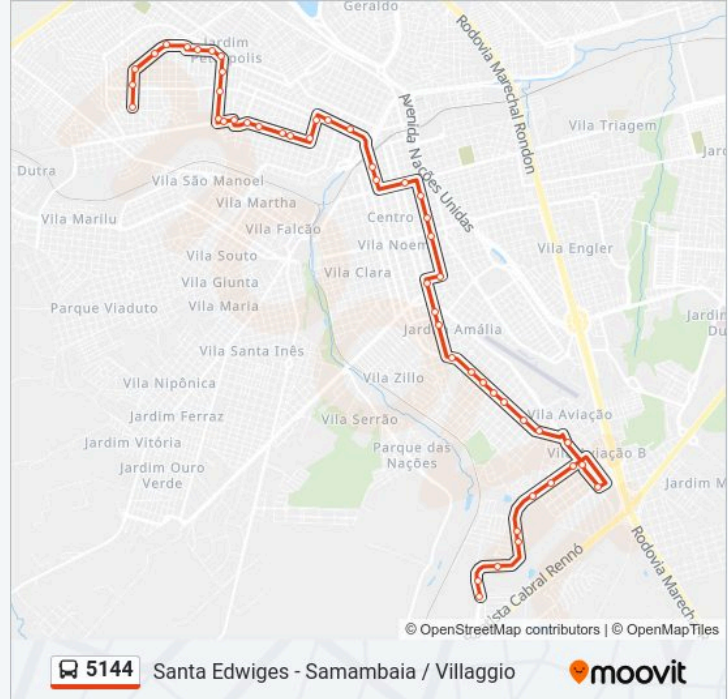

Informações da linha de ônibus 5144

Sentido: Santa Edwiges (Via Bela Vista)

Paradas: 50

Duração da viagem: 45 min

Resumo da linha:

Nossa Senhora De Fatima Qd-13 Impar
Nossa Senhora De Fatima Qd-11 Impar
Nossa Senhora De Fatima Qd-09 Impar
Avenida Nossa Senhora De Fátima, Qd. 07 Impar
Nossa Senhora De Fatima Qd-05 Impar
Gustavo Maciel Qd-29 Impar
Gustavo Maciel Qd-27 Impar
Gustavo Maciel Qd-23 Impar
Machado De Assis, Qd. 15 Par
Araújo Leite Qd-20 Impar
Araújo Leite Qd-18 Impar
Araújo Leite Qd-14 Impar
Rodrigues Alves Qd.10 Impar
Treze De Maio Qd. 04 Impar
Treze De Maio Qd. 02 Impar
Alto Acre Qd. 04 Par
Alto Acre Qd. 07 Par
Padre Nóbrega Qd. 12 Par
Padre Nobrega Qd. 09 Impar
Rui Barbosa Qd.11 Par
Rui Barbosa Qd.13 Par
Rui Barbosa Qd.16 Par
Rui Barbosa Qd.18 Par
Dona Marieta Fança Qd.06 Par
Pinheiro Machado Qd-03 Par
Jose Costa Ribeiro Qd-01 Par
Jose Costa Ribeiro Qd-03 Par
Jose Costa Ribeiro Qd-05 Par
Jose Salim Izar Qd-01 Par
Carmo Bartalotti Qd-01 Par
Carmo Bartalotti Qd-04 Par
Antonio Alves De Souza Qd.04 Par