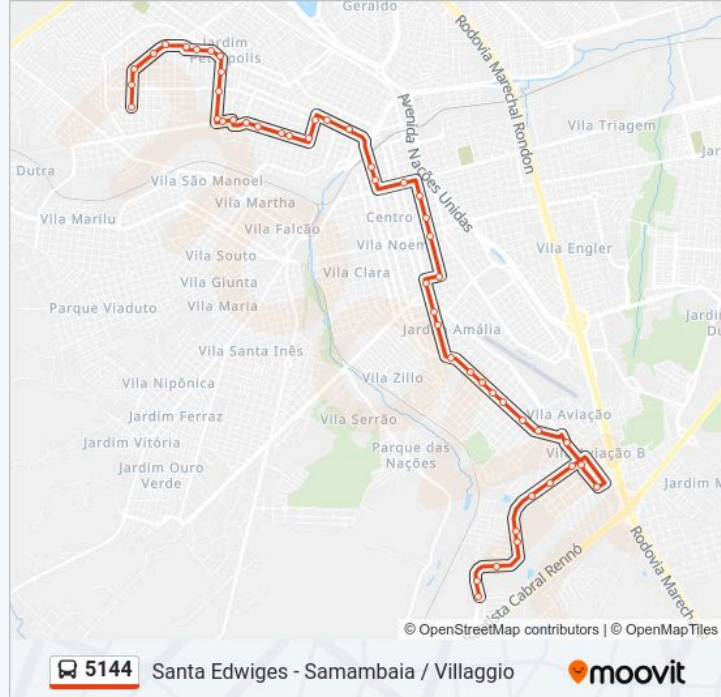

Nossa Senhora De Fatima Qd-05 Impar

Gustavo Maciel Qd-29 Impar

Gustavo Maciel Qd-27 Impar

Gustavo Maciel Qd-23 Impar

Machado De Assis, Qd. 15 Par

Araújo Leite Qd-20 Impar

Araújo Leite Qd-18 Impar

Araújo Leite Qd-14 Impar

Rodrigues Alves Qd.10 Impar

Treze De Maio Qd. 04 Impar

Treze De Maio Qd. 02 Impar

Alto Acre Qd. 04 Par

Alto Acre Qd. 07 Par

Padre Nóbrega Qd. 12 Par

Padre Nobrega Qd. 09 Impar

Rui Barbosa Qd.11 Par

Rui Barbosa Qd.13 Par

Rui Barbosa Qd.16 Par

Rui Barbosa Qd.18 Par

Dona Marieta Fança Qd.06 Par

Pinheiro Machado Qd-03 Par

Jose Costa Ribeiro Qd-01 Par

Jose Costa Ribeiro Qd-03 Par

Jose Costa Ribeiro Qd-05 Par

Jose Salim Izar Qd-01 Par

Carmo Bartalotti Qd-01 Par

Carmo Bartalotti Qd-04 Par

Antonio Alves De Souza Qd.04 Par

Alameda Nadir Qd-04 Par

Eng. Paulo Frontin Qd-15 Impar

Eng. Paulo Frontin Qd-11 Impar

Eng. Paulo Frontin Qd-09 Impar