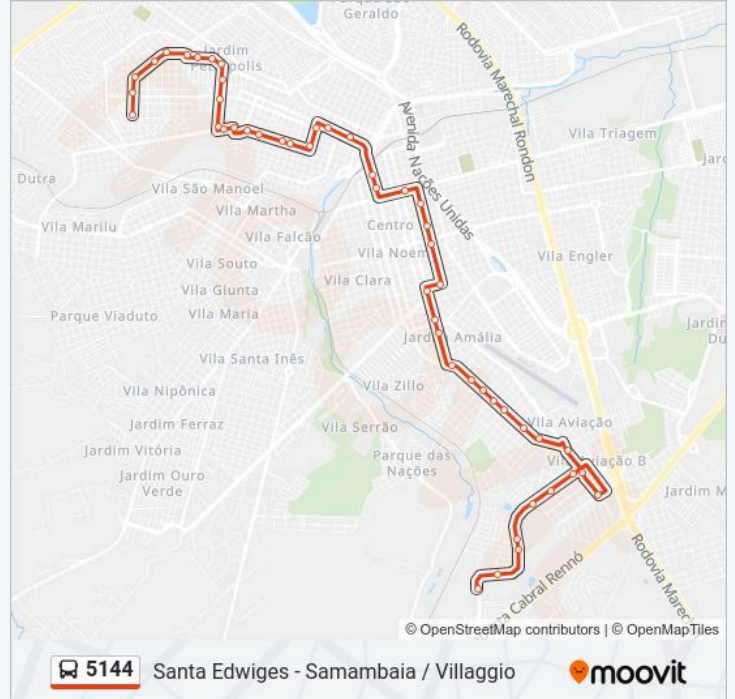

Informações da linha de ônibus 5144

Sentido: Saindo Do Alphaville Sentido Edwiges (Via Bela Vista)

Paradas: 49

Duração da viagem: 43 min

Resumo da linha:

Gustavo Maciel Qd-27 Impar
 Gustavo Maciel Qd-23 Impar
 Machado De Assis, Qd. 15 Par
 Araújo Leite Qd-20 Impar
 Araújo Leite Qd-18 Impar
 Araújo Leite Qd-14 Impar
 Rodrigues Alves Qd.10 Impar
 Treze De Maio Qd. 04 Impar
 Treze De Maio Qd. 02 Impar
 Alto Acre Qd. 04 Par
 Alto Acre Qd. 07 Par
 Padre Nóbrega Qd. 12 Par
 Padre Nobrega Qd. 09 Impar
 Rui Barbosa Qd.11 Par
 Rui Barbosa Qd.13 Par
 Rui Barbosa Qd.16 Par
 Rui Barbosa Qd.18 Par
 Dona Marieta Fança Qd.06 Par
 Pinheiro Machado Qd-03 Par
 Jose Costa Ribeiro Qd-01 Par
 Jose Costa Ribeiro Qd-03 Par
 Jose Costa Ribeiro Qd-05 Par
 Jose Salim Izar Qd-01 Par
 Carmo Bartalotti Qd-01 Par
 Carmo Bartalotti Qd-04 Par
 Antonio Alves De Souza Qd.04 Par
 Alameda Nadir Qd-04 Par
 Eng. Paulo Frontin Qd-15 Impar
 Eng. Paulo Frontin Qd-11 Impar
 Eng. Paulo Frontin Qd-09 Impar
 Sta. Edwirges / Eng. Paulo Frontin Qd-07