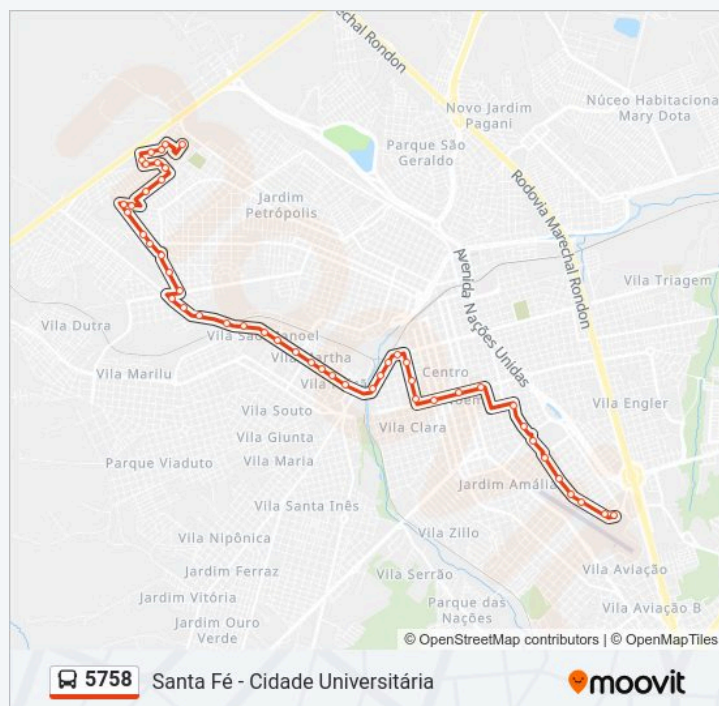

Nações Unidas Qd. 32 Par - Bradesco

Adolpho J. Pereira Qd.01 Par

701 - Adolpho J. Pereira Qd 02

Sentido: Santa Fé Via Distrito III

49 pontos

[VER OS HORÁRIOS DA LINHA](#)

701 - Adolpho J. Pereira Qd 02

Alameda Dr. Octavio Pinheiro Brizola Qd 24 Impar

Alameda Dr. Octavio Pinheiro Brizola Qd 19 Impar

Alameda Dr. Octavio Pinheiro Brizola Qd 18 Impar

Alameda Dr. Octávio Pinheiro Brisolla Qd.14 Impar

Alameda Dr. Octávio Pinheiro Brisolla Qd.11 Impar

Alameda Dr. Octávio Pinheiro Brisolla Qd.08 Impar

Alameda Dr. Octávio Pinheiro Brisolla Qd.06 Impar

Maria José Qd. 08 Impar

Duque Caxias Qd 09 Impar

Duque De Caxias Qd. 06 Impar

Duque De Caxias Qd. 03 Impar

Monsenhor Claro Qd-08 Impar

Monsenhor Claro Qd-05 Impar

Monsenhor Claro Qd-03 Impar

Rodrigues Alves Qd. 02 Impar

Pedro De Toledo Qd. 02 Par

Pedro De Toledo Qd 04 Par

Pedro De Toledo Qd 05 Par

Campos Salles Qd. 02 Par

Campos Salles Qd. 04 Par

Campos Salles Qd. 06 Par

Campos Salles Qd. 08 Par

Horários da linha de ônibus 5758

Tabela de horários sentido Santa Fé Via Distrito III

segunda-feira	05:50
terça-feira	05:50
quarta-feira	05:50
quinta-feira	05:50
sexta-feira	05:50
sábado	Fora de Operação
domingo	Fora de Operação

Informações da linha de ônibus 5758

Sentido: Santa Fé Via Distrito III

Paradas: 49

Duração da viagem: 44 min

Resumo da linha: