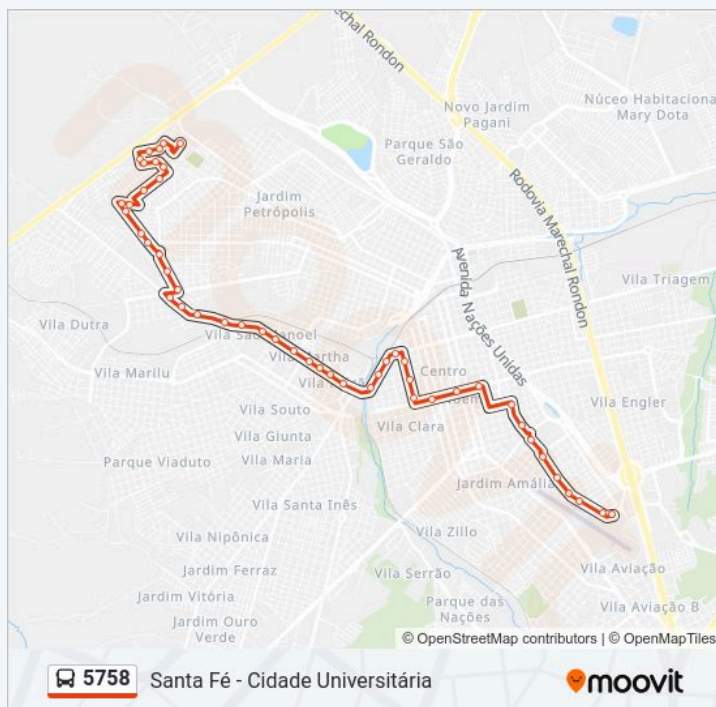

Alameda Dr. Octavio Pinheiro Brizola Qd 18 Impar

Alameda Dr. Octávio Pinheiro Brisolla Qd.14 Impar

Alameda Dr. Octávio Pinheiro Brisolla Qd.11 Impar

Alameda Dr. Octávio Pinheiro Brisolla Qd.08 Impar

Alameda Dr. Octávio Pinheiro Brisolla Qd.06 Impar

Maria José Qd. 08 Impar

Duque Caxias Qd 09 Impar

Duque De Caxias Qd. 06 Impar

Duque De Caxias Qd. 03 Impar

Monsenhor Claro Qd-08 Impar

Monsenhor Claro Qd-05 Impar

Monsenhor Claro Qd-03 Impar

Rodrigues Alves Qd. 02 Impar

Pedro De Toledo Qd. 02 Par

Pedro De Toledo Qd 04 Par

Pedro De Toledo Qd 05 Par

Campos Salles Qd. 02 Par

Campos Salles Qd. 04 Par

Campos Salles Qd. 06 Par

Campos Salles Qd. 08 Par

Campos Salles Qd. 10 Par

Campos Salles Qd. 13 Par

Campos Salles Qd. 15 Par

São Vicente Qd.13 Par

São Sebastião Qd. 01 Par

São Sebastião Qd. 03 Par

São Sebastião Qd. 05 Par

São Sebastião Qd. 07 Par

Gabriel R. De Andrade Qd 01 Par

Gabriel Rabelo De Andrade Qd. 03 Par

sexta-feira

15:15

sábado

Fora de Operação

domingo

Fora de Operação

Informações da linha de ônibus 5758

Sentido: Santa Fé * Carro Extra

Paradas: 49

Duração da viagem: 35 min

Resumo da linha: