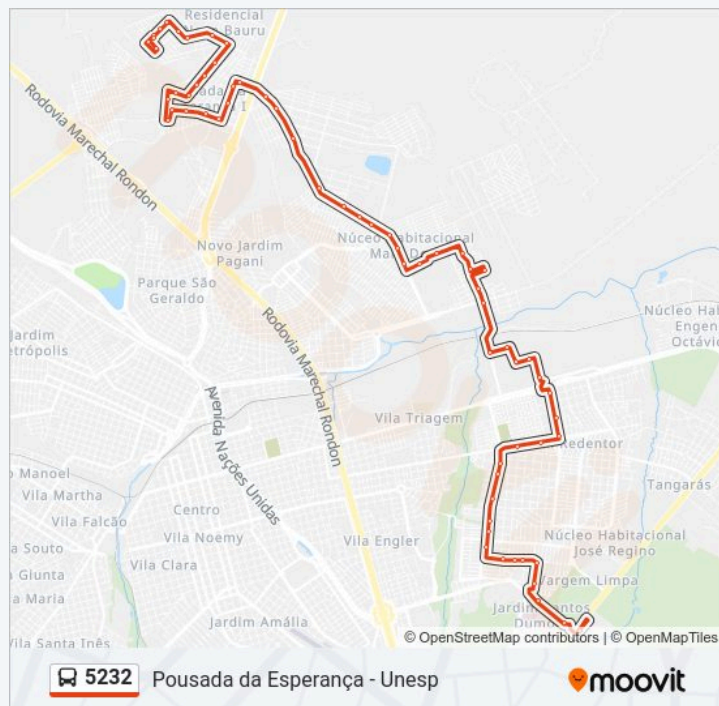

Dr. Marcos De Paula Raphael Qd-18 Par (Ada Cariani)

Dr. Marcos De Paula Raphael Qd-22 Par

Dr. Marcos De Paula Raphael Qd-26 Par

Dr. Marcos De Paula Raphael Qd-29 Par

Marcos De Paula Rafael Qd 34 Par

Informações da linha de ônibus 5232

Sentido: Pousada (Saindo Do Zoológico)

Paradas: 65

Duração da viagem: 52 min

Resumo da linha:

Bertholdo Do Carmo Qd.05 Par

Bertholdo Do Carmo Qd.02 Par

Bertholdo Do Carmo Qd.01 Par

José Bombini Qd. 02 Par