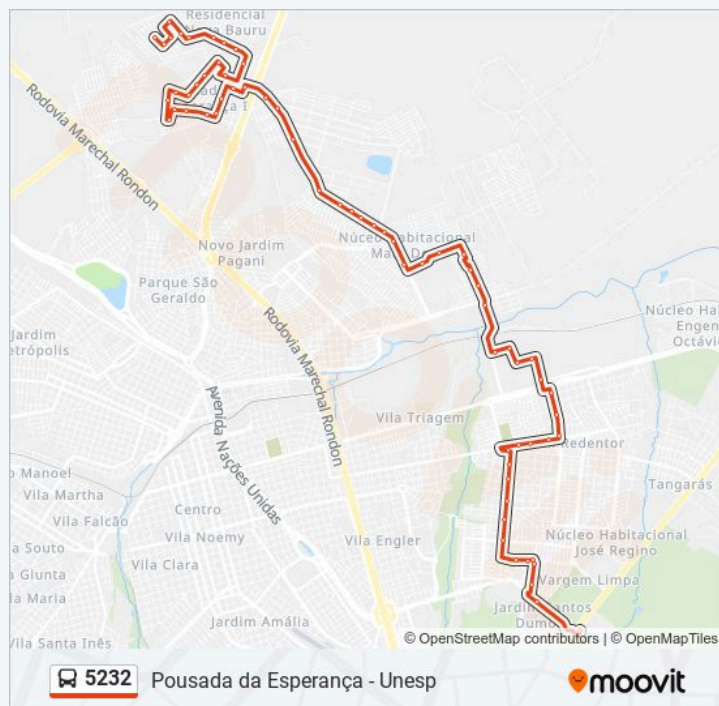

Informações da linha de ônibus 5232

Sentido: Zoológico

Paradas: 66

Duração da viagem: 51 min

Resumo da linha:

Bertholdo Do Carmo Qd.01 Impar

Bertholdo Do Carmo Qd.02 Impar

Bertholdo Do Carmo Qd.05 Impar