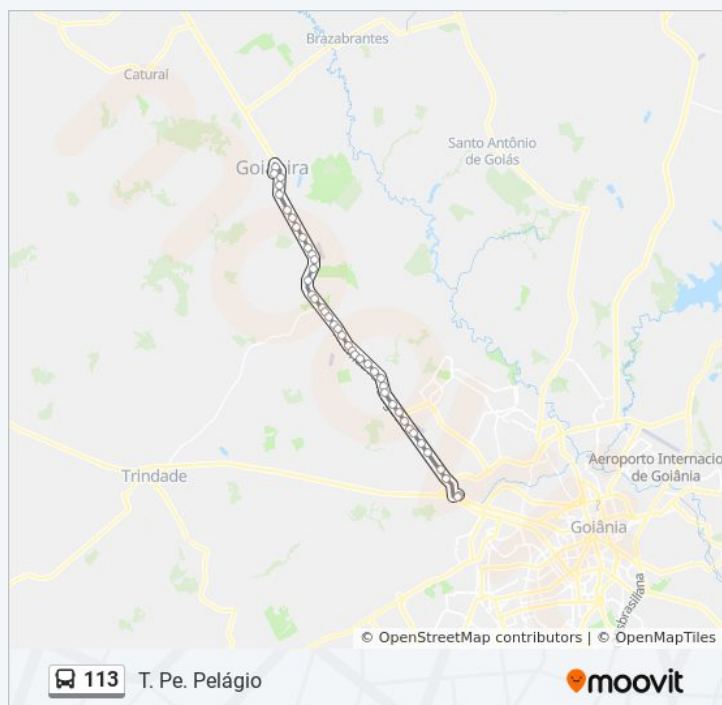

### Informações da linha de ônibus 113

**Sentido:** T. Pe. Pelágio

**Paradas:** 42

**Duração da viagem:** 52 min

**Resumo da linha:**

Rod. Go-070

Rod. Go-070

Rod. Go-070