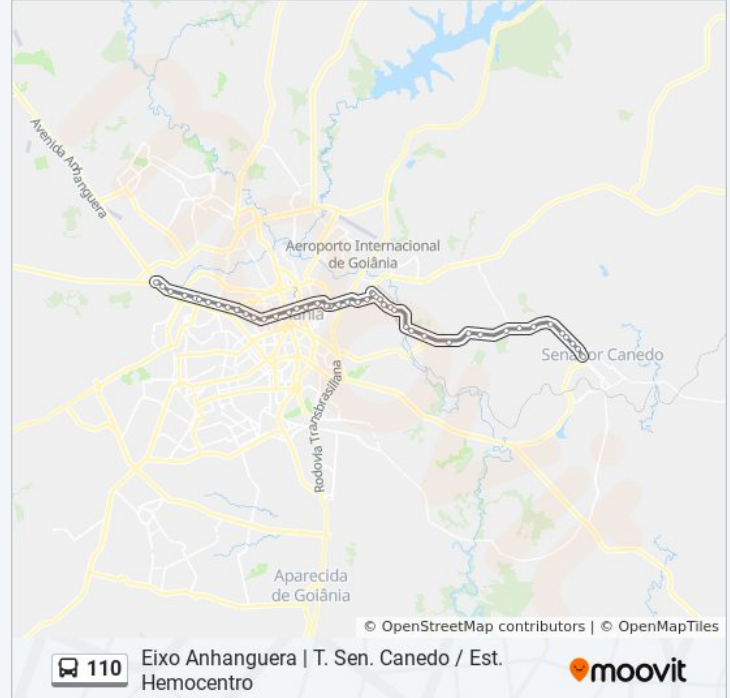

Av. Dom Emanuel

Av. Dom Emanuel

Rodovia G.O-403

Rodovia G.O-403

Rodovia G.O-403

Rodovia G.O-403

Rodovia G.O-403

Rodovia G.O-403

Rodovia G.O-403

Rodovia G.O-403

Rodovia G.O-403

Avenida Buenos Aires

Avenida Buenos Aires

Avenida Buenos Aires

Avenida Buenos Aires

T. Novo Mundo | Entrada - Brt Anhanguera

Estação Cascavel

T. Dergo | Entrada/Saída Leste - Brt Anhanguera

T. Dergo | Desembarque A2

T. Dergo | Embarque A2

T. Dergo | Entrada/Saída Oeste - Brt Anhanguera

Estação Anicuns

Estação Capuava

Estação Iquego

T. Pe. Pelágio | Entrada - Brt Anhanguera

T. Pe. Pelágio | Desembarque - Brt Anhanguera

Sentido: T. Sen. Canedo

55 pontos

[VER OS HORÁRIOS DA LINHA](#)

T. Pe. Pelágio | Embarque - Brt Anhanguera

T. Pe. Pelágio | Saída - Brt Anhanguera