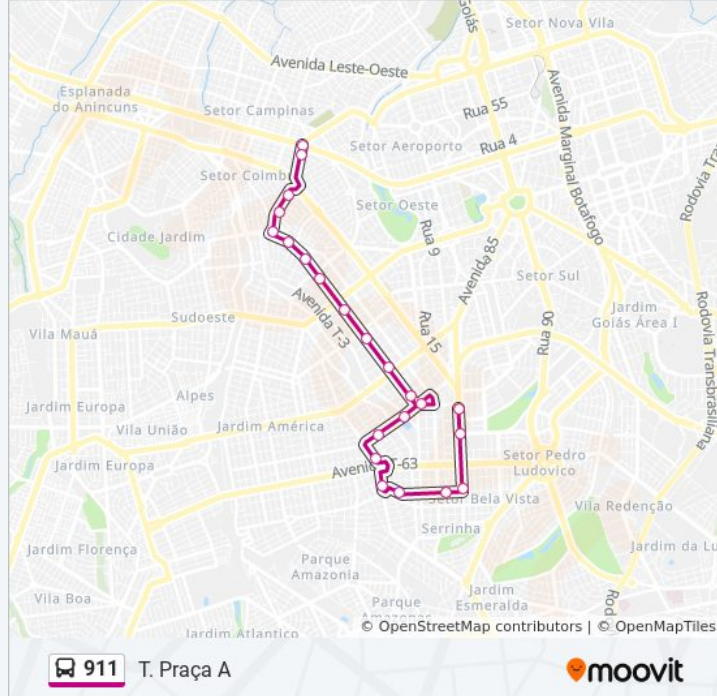

Rua 240

Rua 240

Rua 210

T. Praça A | Plataforma A

Os horários e os mapas do itinerário da linha de ônibus 911 estão disponíveis, no formato PDF offline, no site: moovitapp.com. Use o [Moovit App](#) e viaje de transporte público por Goiânia e Região! Com o Moovit você poderá ver os horários em tempo real dos ônibus, trem e metrô, e receber direções passo a passo durante todo o percurso!

[Sobre o Moovit](#) • [Soluções MaaS](#) • [Países atendidos](#) • [Comunidade Mooviter](#)

© 2024 Moovit - Todos os direitos reservados

Confira os horários de chegada em tempo real!