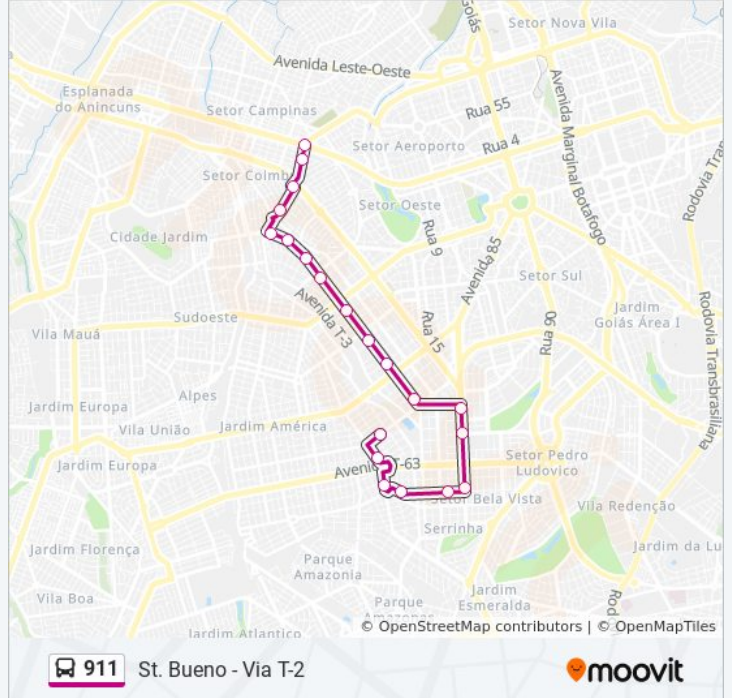

Sentido: St. Bueno - Via T-2

21 pontos

[VER OS HORÁRIOS DA LINHA](#)

T. Praça A | Plataforma A

Rua 210

Av. Castelo Branco | Pça. Walter Santos

Rua 240

Avenida T-2

Av. 85 | Burger King T-60

Av. S-1 | B.N Motors

Rua T-65

Rua C-263

Av. C-255

Av. C-233

Av. C-244

Av. T-10

Informações da linha de ônibus 911**Sentido:** St. Bueno - Via T-2**Paradas:** 21**Duração da viagem:** 23 min**Resumo da linha:**

Sentido: T. Praça A

22 pontos

[VER OS HORÁRIOS DA LINHA](#)

Av. 85 | Jac Motors

Informações da linha de ônibus 911

Sentido: T. Praça A

Paradas: 22

Duração da viagem: 26 min

Resumo da linha:

Rua 240

Rua 240

Rua 210