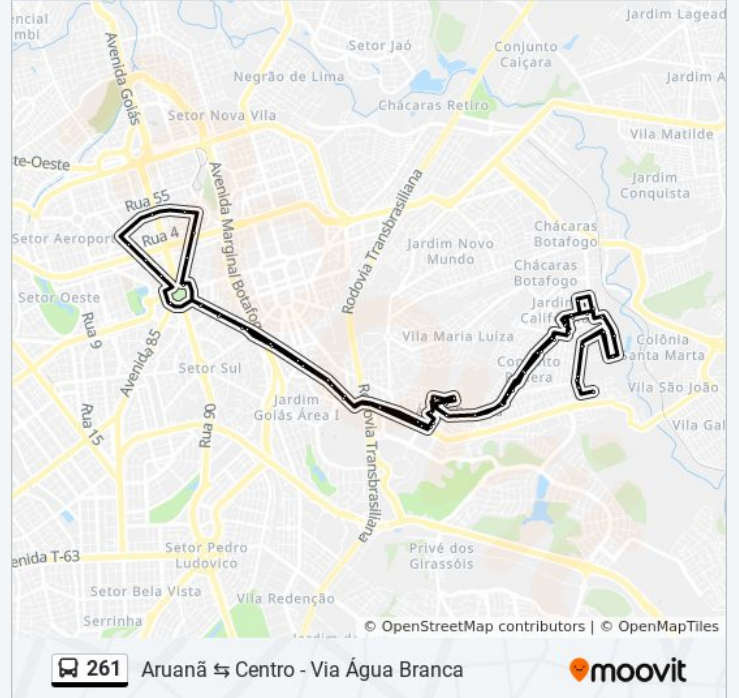

Sentido: Aruanã II ↔ Centro - Via Água Branca

76 pontos

[VER OS HORÁRIOS DA LINHA](#)

Pc Aruanã
Rua Rio Das Garças
Rua Rio Das Garças
Rua Rio Das Garças
Avenida Acary Passos
Rua M.A-7
Rua MA 2, 166-326
Rua Ma15
Avenida Acary Passos
Rua Aritana, 68-136
Rua Carapuan, 410-574
Avenida Topázio
Rua Caiuás
Avenida Liberdade
Avenida Liberdade
Avenida Liberdade
Avenida Liberdade
Avenida Liberdade, 1249-1269
Rua Dores De Indaiá, 14-186
Rua 4
Avenida D, 237-269

Rua 83

Rua 82 (Praça Cívica)

Av. Araguaia

Av. Araguaia

Av. Paranaíba

Av. Paranaíba

Av. Tocantins

Av. Tocantins

Av. Tocantins

Rua 82 (Praça Cívica)

Rua 83

Rua 83

Rua 83

Avenida Fued José Sebba

Avenida Fued José Sebba

Avenida Fued José Sebba

Avenida Fued José Sebba

Avenida Olinda

Avenida F

Avenida B, 279-299

Avenida C, 69-131

Rua 11, 257-425

Rua 14, 106-164

Avenida D, 238-270