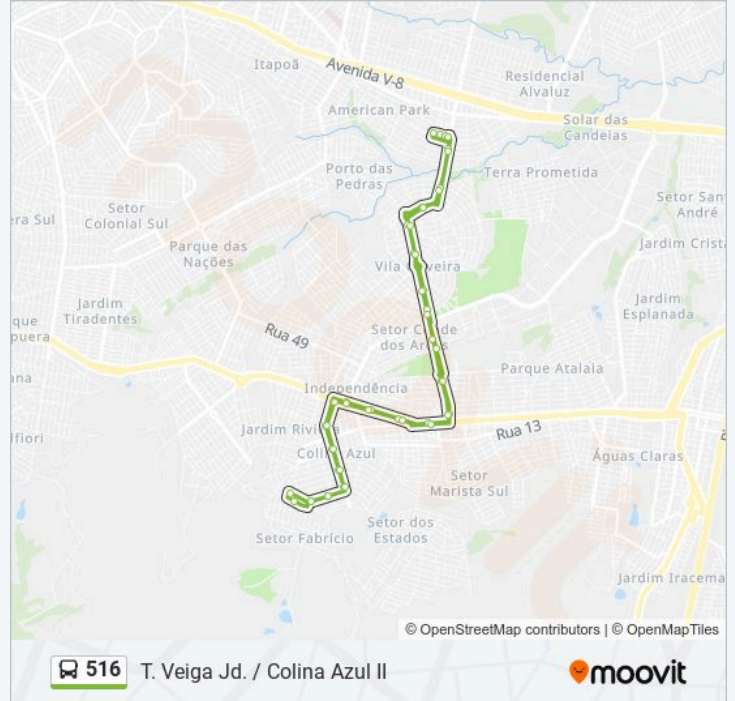

Sentido: T. Veiga Jd. / Colina Azul II

48 pontos

[VER OS HORÁRIOS DA LINHA](#)

T. Veiga Jd. | Plataforma Sul 2

T. Veiga Jd. | Saída Antonieta Cupertino

Av. Escultor Veiga Vale

Av. Escultor Veiga Vale

Av. Escultor Veiga Vale

Av. Diamante

Av. Diamante

Av. Diamante

Av. Diamante

Av. Diamante

Av. Triângulo

Av. Triângulo

Av. Independência

Avenida Independência, 5

Avenida Independência

Av. Triângulo

Av. Triângulo

Av. Diamante

Av. Diamante

Av. Diamante

Av. Diamante

Av. Diamante

Av. Escultor Veiga Vale

Av. Escultor Veiga Vale

Av. Escultor Veiga Vale

T. Veiga Jd. | Entrada Veiga Vale

T. Veiga Jd. | Área De Desembarque

Os horários e os mapas do itinerário da linha de ônibus 516 estão disponíveis, no formato PDF offline, no site: moovitapp.com. Use o Moovit App e viaje de transporte público por Goiânia e Região! Com o Moovit você poderá ver os horários em tempo real dos ônibus, trem e metrô, e receber direções passo a passo durante todo o percurso!