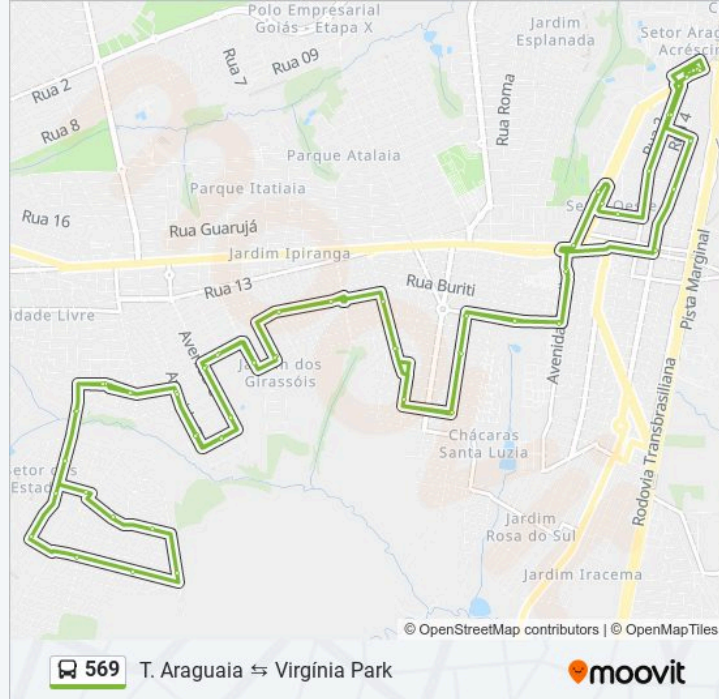

Rua 30

Av. B

Av. B

Rua Nuvens

Rua Nuvens

Av. Contorno

Av. Contorno

Av. Contorno

Rua São Paulo

Rua Platina

Rua Platina

Av. Diamante Vermelho

Rua Da Pátria

Rua Ouro Preto

Rua 6

Av. Contorno

Av. Contorno

Rua Nuvens

Rua Nuvens

Avenida B

Av. B

Rua 30

Av. C

Av. C

Rua 97

Av. Dos Girassóis

Rua Vitória Régia

Av. Silvestre Gouvêia

Av. Silvestre Gouvêia

Av. Dr. Manso Pereira

Rua Goiás

Rua Santo Antônio, 1052-1120