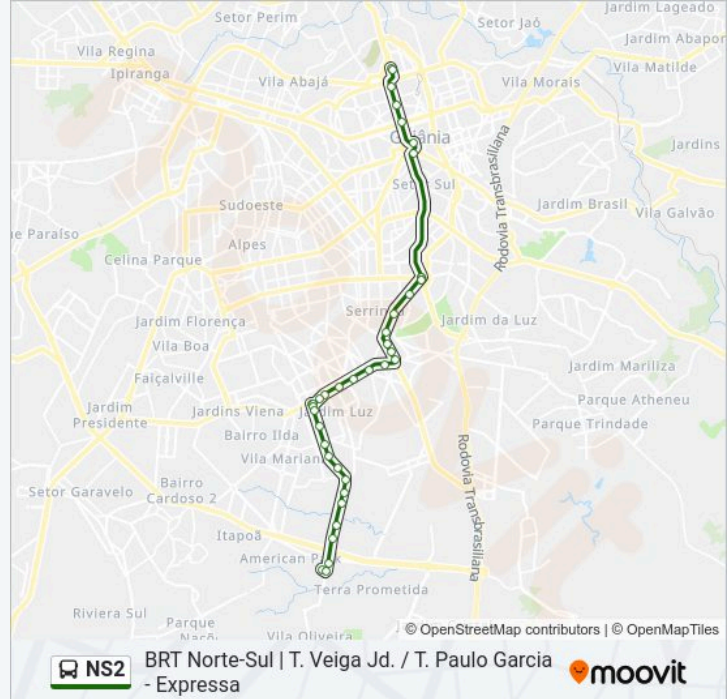

Av. São Paulo

Av. 4ª Radial

Av. 4ª Radial

Av. 4ª Radial

T. Isidória | Entrada Sul

T. Isidória | Desembarque Sul

T. Isidória | Embarque Norte

T. Isidória | Saída Norte

Estação Cívica - Rua 83

Estação Cívica - Av. Araguaia

Estação Pitanga

Estação Murici

Estação Mangaba

T. Paulo Garcia | Entrada Sul

T. Paulo Garcia | Desembarque Sul

### Sentido: BRT Sul | Expressa | T. Veiga Jd.

39 pontos

[VER OS HORÁRIOS DA LINHA](#)

T. Paulo Garcia | Embarque Sul

T. Paulo Garcia | Saída Sul

Estação Mangaba

Estação Murici

Estação Pitanga

Estação Cívica - Av. Tocantins

Estação Cívica - Rua 85

T. Isidória | Entrada Norte

T. Isidória | Desembarque Norte

T. Isidória | Embarque Sul

T. Isidória | Saída Sul