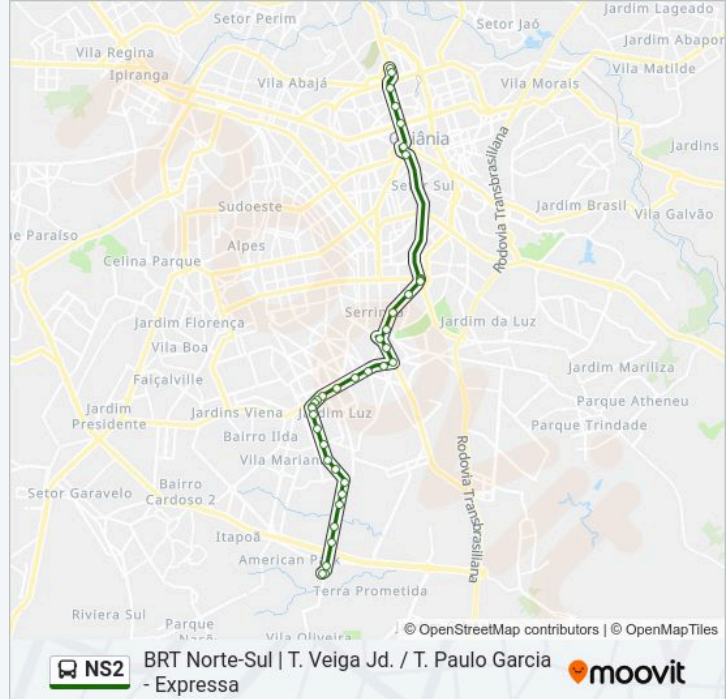

Av. Transbrasiliana

Av. São Paulo

Av. São Paulo

Rua Tapajós

Av. Rio Verde

Av. Rio Verde

Av. Rio Verde | Buriti Shopping

Av. Rio Verde

T. Cruzeiro | Entrada Rio Verde

T. Cruzeiro | Desembarque

T. Cruzeiro | Plataforma E

T. Cruzeiro | Entrada / Saída São João

Av. São João

Av. São João

Av. São João

Av. São João

Av. Zoroastro Artiaga

Av. Pedro Luís Ribeiro

Av. Pedro Luís Ribeiro

Av. Pedro Luís Ribeiro

Rua J-002

Rua J-002

Avenida Escultor Veiga Vale

T. Veiga Jd. | Entrada Veiga Vale

T. Veiga Jd. | Área De Desembarque

Os horários e os mapas do itinerário da linha de ônibus NS2 estão disponíveis, no formato PDF offline, no site: [moovitapp.com](https://moovitapp.com). Use o Moovit App e viaje de transporte público por Goiânia e Região! Com o Moovit você poderá ver os horários em tempo real dos ônibus, trem e metrô, e receber direções passo a passo durante todo o percurso!