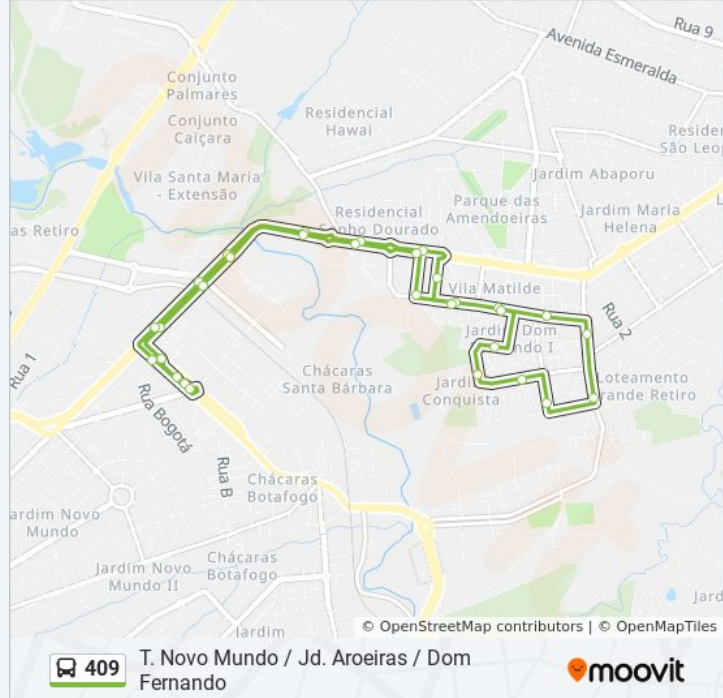

Sentido: T. Novo Mundo ⇄ Dom Fernando

30 pontos

[VER OS HORÁRIOS DA LINHA](#)

T. Novo Mundo | Alimentadoras

T. Novo Mundo | Saída Norte Convencional

Av. Manchester

Av. Manchester

Av. Manchester

Av. Anápolis

Avenida Anápolis

Avenida Anápolis

Avenida Das Aroeiras, 575-731

Rua Couto Magalhães, 372-390

Rua Couto Magalhães, 688-738

Avenida 27 De Janeiro, 1

Avenida 23 De Janeiro, 527-543

Informações da linha de ônibus 409**Sentido:** T. Novo Mundo ⇄ Dom Fernando**Paradas:** 30**Duração da viagem:** 28 min**Resumo da linha:**

Avenida Anápolis

Avenida Anápolis

Av. Anápolis

Av. Manchester

Av. Manchester

Av. Manchester

Av. Buenos Aires

T. Novo Mundo | Entrada Convencional

T. Novo Mundo | Desembarque Convencional

Os horários e os mapas do itinerário da linha de ônibus 409 estão disponíveis, no formato PDF offline, no site: moovitapp.com. Use o [Moovit App](#) e viaje de transporte público por Goiânia e Região! Com o Moovit você poderá ver os horários em tempo real dos ônibus, trem e metrô, e receber direções passo a passo durante todo o percurso!