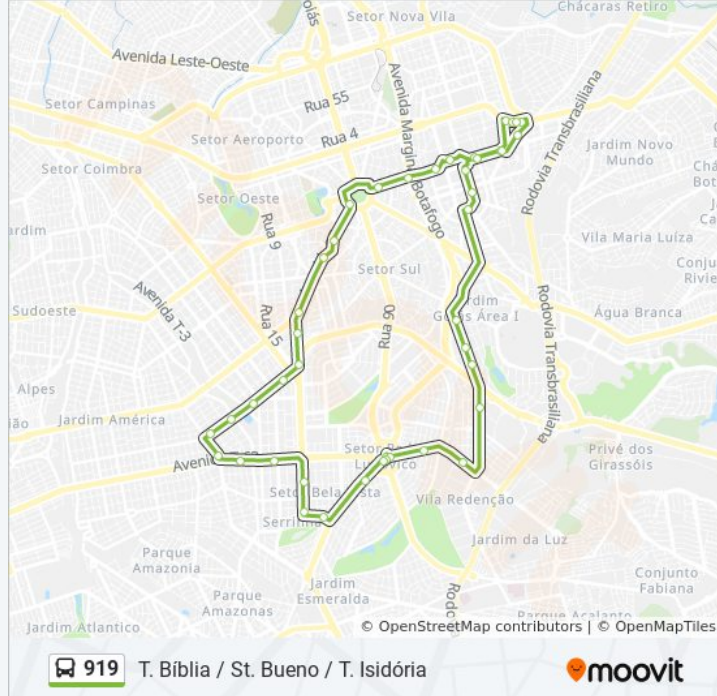

919

T. Bíblia / St. Bueno / T. Isidória

Use O App

A linha de ônibus 919 | (T. Bíblia / St. Bueno / T. Isidória) tem 1 itinerário.

(1) T. Bíblia → St. Bueno → T. Isidória: 05:42 - 18:39

Use o aplicativo do Moovit para encontrar a estação de ônibus da linha 919 mais perto de você e descubra quando chegará a próxima linha de ônibus 919.

Av. 85 | Montana Grill

Av. T-10

Av. T-10

Av. T-15

Av. C-244

Avenida C-182

Avenida T-63

Avenida T-63

Rua Recife

Rua Recife

Rua 109

Avenida E

Avenida E

Avenida E

1ª Avenida

5º Avenida

5ª Avenida

Av. Universitária

Av. Universitária

Rua 261

T. Bíblia | Entrada Leste Convencional

T. Bíblia | Desembarque Leste Convencional

Os horários e os mapas do itinerário da linha de ônibus 919 estão disponíveis, no formato PDF offline, no site: moovitapp.com. Use o [Moovit App](#) e viaje de transporte público por Goiânia e Região! Com o Moovit você poderá ver os horários em tempo real dos ônibus, trem e metrô, e receber direções passo a passo durante todo o percurso!