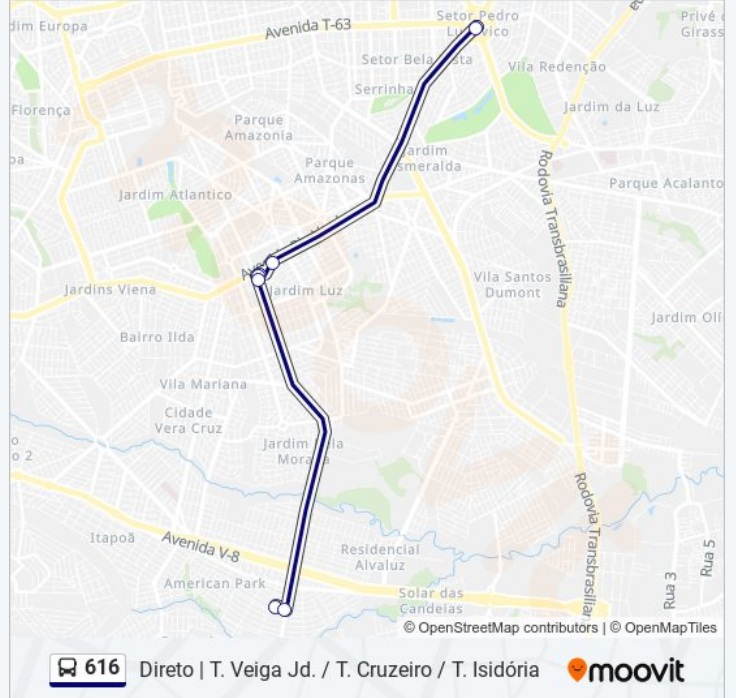

A linha de ônibus 616 | (Direto | T. Veiga Jd. / T. Cruzeiro / T. Isidória) tem 2 itinerários.

(1) Direto | T. Isidória: 16:00 - 18:35(2) Direto | T. Veiga Jd.: 16:31 - 19:04

Use o aplicativo do Moovit para encontrar a estação de ônibus da linha 616 mais perto de você e descubra quando chegará a próxima linha de ônibus 616.

Sentido: Direto | T. Isidória

8 pontos

[VER OS HORÁRIOS DA LINHA](#)

- T. Veiga Jd. | Plataforma Norte 3
- T. Veiga Jd. | Saída Veiga Vale
- T. Cruzeiro | Entrada / Saída São João
- T. Cruzeiro | Desembarque D
- T. Cruzeiro | Plataforma D
- T. Cruzeiro | Saída Rio Verde
- T. Isidória | Entrada Sul
- T. Isidória | Desembarque C

Informações da linha de ônibus 616**Sentido:** Direto | T. Isidória**Paradas:** 8**Duração da viagem:** 32 min**Resumo da linha:**

Sentido: Direto | T. Veiga Jd.

8 pontos

[VER OS HORÁRIOS DA LINHA](#)

- T. Isidória | Plataforma C2
- T. Isidória | Saída Sul
- T. Cruzeiro | Entrada Rio Verde
- T. Cruzeiro | Desembarque
- T. Cruzeiro | Plataforma E
- T. Cruzeiro | Entrada / Saída São João
- T. Veiga Jd. | Entrada Veiga Vale
- T. Veiga Jd. | Área De Desembarque

Informações da linha de ônibus 616

Sentido: Direto | T. Veiga Jd.

Paradas: 8

Duração da viagem: 32 min

Resumo da linha:

Os horários e os mapas do itinerário da linha de ônibus 616 estão disponíveis, no formato PDF offline, no site: moovitapp.com. Use o [Moovit App](#) e viaje de transporte público por Goiânia e Região! Com o Moovit você poderá ver os horários em tempo real dos ônibus, trem e metrô, e receber direções passo a passo durante todo o percurso!