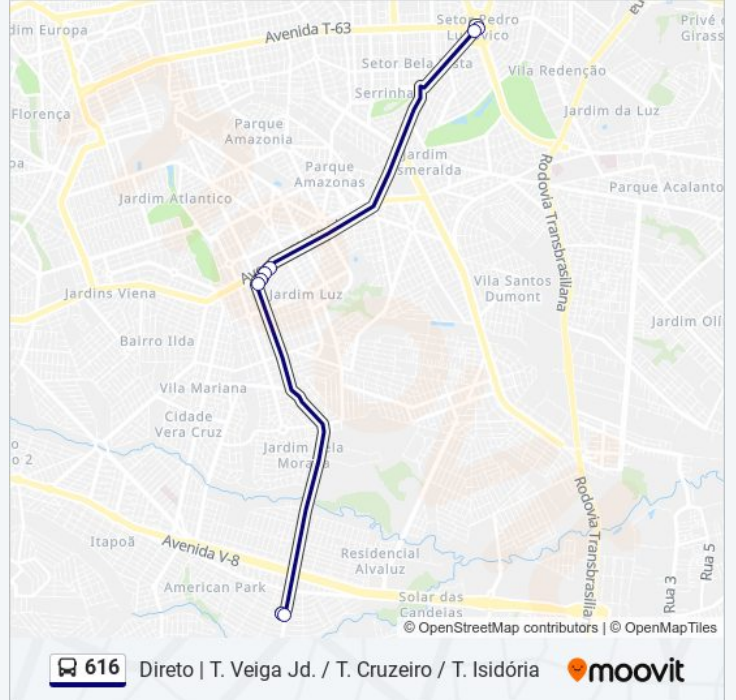

Sentido: Direto | T. Isidória

8 pontos

[VER OS HORÁRIOS DA LINHA](#)

- T. Veiga Jd. | Plataforma Norte 3
- T. Veiga Jd. | Saída Veiga Vale
- T. Cruzeiro | Entrada / Saída São João
- T. Cruzeiro | Desembarque D
- T. Cruzeiro | Plataforma D
- T. Cruzeiro | Saída Rio Verde
- T. Isidória | Entrada Sul
- T. Isidória | Desembarque C

Informações da linha de ônibus 616**Sentido:** Direto | T. Isidória**Paradas:** 8**Duração da viagem:** 32 min**Resumo da linha:**

Sentido: Direto | T. Veiga Jd.

8 pontos

[VER OS HORÁRIOS DA LINHA](#)

- T. Isidória | Plataforma C2
- T. Isidória | Saída Sul
- T. Cruzeiro | Entrada Rio Verde
- T. Cruzeiro | Desembarque
- T. Cruzeiro | Plataforma E
- T. Cruzeiro | Entrada / Saída São João
- T. Veiga Jd. | Entrada Veiga Vale
- T. Veiga Jd. | Área De Desembarque

Horários da linha de ônibus 616

Tabela de horários sentido Direto | T. Veiga Jd.

domingo	Fora de Operação
segunda-feira	16:31 - 19:04
terça-feira	16:31 - 19:04
quarta-feira	16:31 - 19:04
quinta-feira	16:31 - 19:04
sexta-feira	16:31 - 19:04
sábado	16:29 - 19:04

Informações da linha de ônibus 616

Sentido: Direto | T. Veiga Jd.

Paradas: 8

Duração da viagem: 32 min

Resumo da linha:

Os horários e os mapas do itinerário da linha de ônibus 616 estão disponíveis, no formato PDF offline, no site: moovitapp.com. Use o [Moovit App](#) e viaje de transporte público por Goiânia e Região! Com o Moovit você poderá ver os horários em tempo real dos ônibus, trem e metrô, e receber direções passo a passo durante todo o percurso!