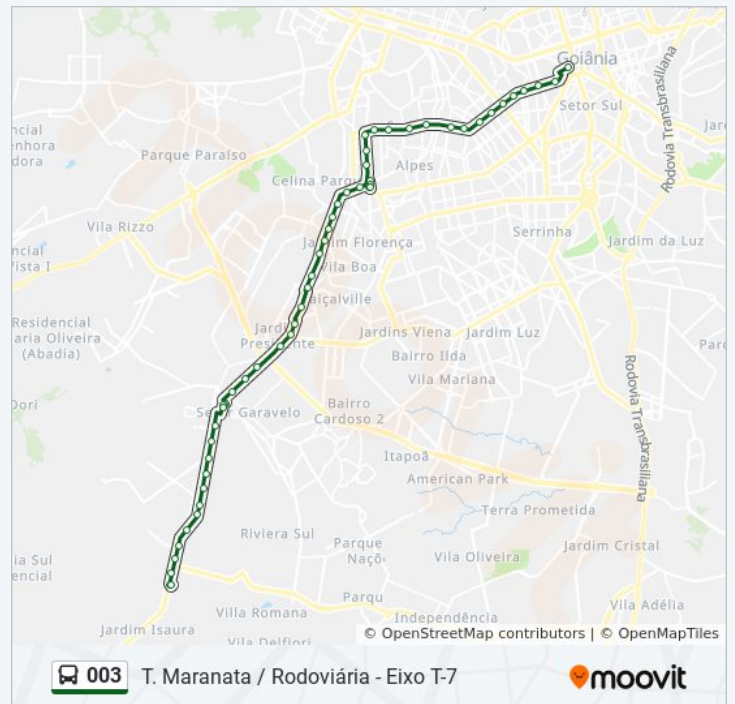

Avenida Presidente Juscelino Kubitschek

Avenida Presidente Juscelino Kubitschek

Avenida Presidente Juscelino Kubitschek

Avenida César Lattes

Avenida César Lattes

Avenida César Lattes

Avenida César Lattes

Avenida César Lattes

Avenida Alpes

Avenida Dos Alpes

Avenida César Lattes

Avenida César Lattes

Avenida César Lattes

Avenida César Lattes

Avenida César Lattes

Horários da linha de ônibus 003

Informações da linha de ônibus 003

Sentido: T. Maranata

Paradas: 54

Duração da viagem: 44 min

Resumo da linha:

Avenida Presidente Juscelino Kubitscheck

Avenida Presidente Juscelino Kubitscheck

Avenida Presidente Juscelino Kubitscheck