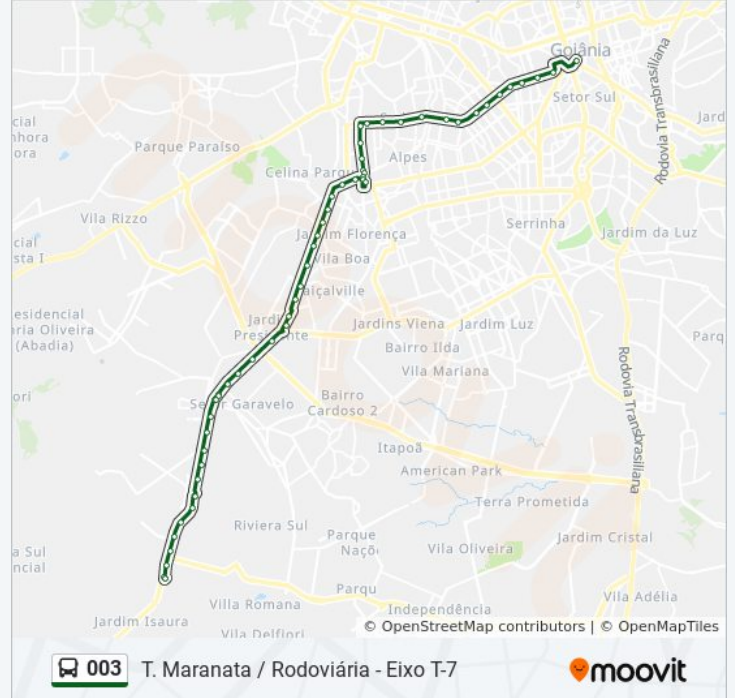

Avenida Presidente Juscelino Kubitschek

Avenida Presidente Juscelino Kubitschek

Avenida Presidente Juscelino Kubitschek

Avenida César Lattes

Avenida César Lattes

Avenida César Lattes

Avenida César Lattes

Avenida César Lattes

Av. Belo Horizonte

Av. Belo Horizonte

Avenida Araxá

Av. C-17

Av. C-12

Av. C-12

Av. C-4

Av. C-4

Av. T-7

Av. T-7 (Neurológico)

Av. T-7

Av. T-7

Av. Assis Chateaubriand

Av. Assis Chateaubriand (Pça Tamandaré)

Av. Assis Chateaubriand

Rua 82 (Praça Cívica)

Sentido: T. Maranata

54 pontos

[VER OS HORÁRIOS DA LINHA](#)

Rua 82 (Praça Cívica)

Av. Assis Chateaubriand

Av. Assis Chateaubriand (Pça Tamandaré)

Av. Assis Chateaubriand

Av. T-7