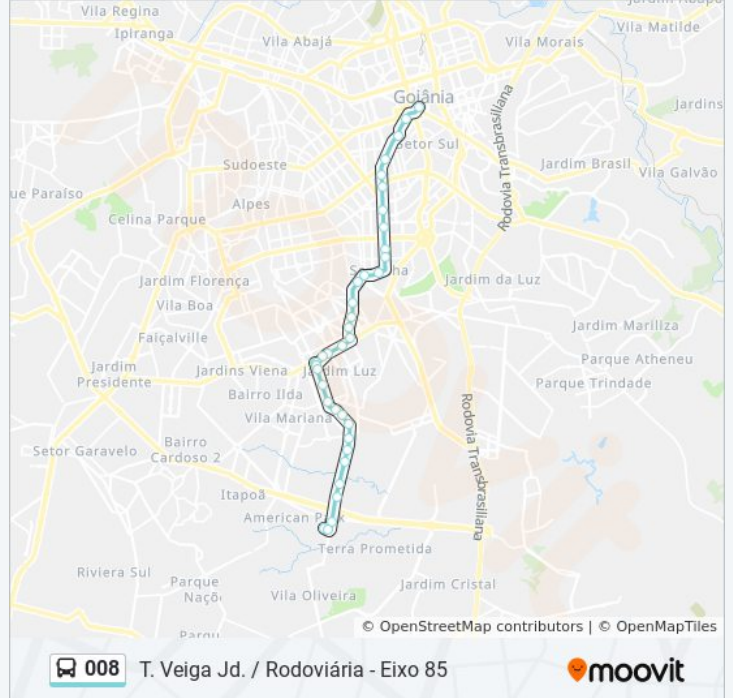

Use o aplicativo do Moovit para encontrar a estação de ônibus da linha 008 mais perto de você e descubra quando chegará a próxima linha de ônibus 008.

Sentido: Pça. Cívica - Via 85

37 pontos

[VER OS HORÁRIOS DA LINHA](#)

Informações da linha de ônibus 008**Sentido:** Pça. Cívica - Via 85**Paradas:** 37**Duração da viagem:** 44 min**Resumo da linha:**

Av. Feira De Santana

Av. Feira De Santana

Av. Feira De Santana

Av. Feira De Santana

Av. Rui Barbosa

Rua 1112

Av. S-1 | Oficina Prime Box 4

Av. S-1 | B.N Motors

Av. 85 | Goiás Esporte Clube

Av. 85 | Jac Motors

Av. 85 | Praça Tiradentes

Av. 85 | Samana Cosméticos

Av. 85 | Castrol Auto Service

Av. 85 | Tribunal De Justiça De Goiás

Av. 85 | Edifício XIX Agosto

Rua 82 (Praça Cívica)

Sentido: T. Cruzeiro ↔ T. Paulo Garcia - Via 85

58 pontos

[VER OS HORÁRIOS DA LINHA](#)