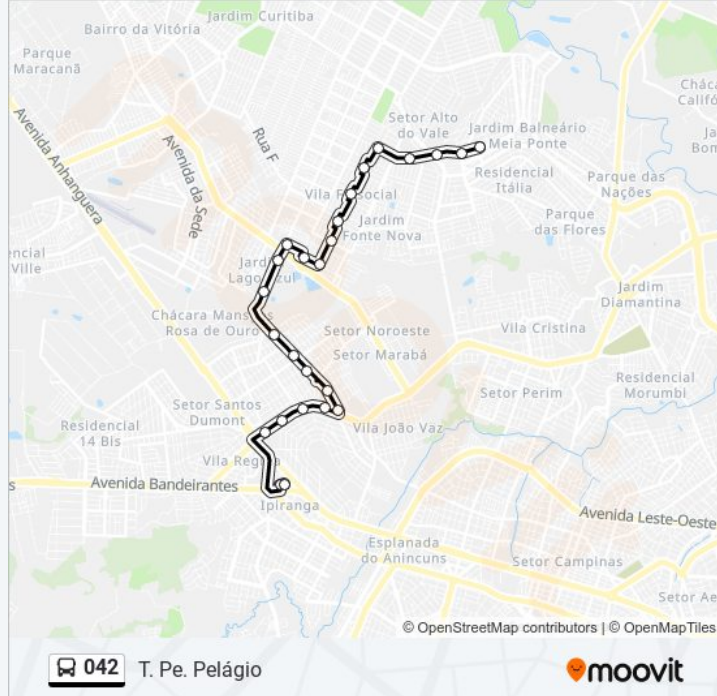

### Sentido: T. Pe. Pelágio

25 pontos

[VER OS HORÁRIOS DA LINHA](#)

Av. Genésio De Lima Brito

Av. Fonte Nova

Av. Fonte Nova

Avenida Fonte Nova

Rua Vf-17

### Informações da linha de ônibus 042

**Sentido:** T. Pe. Pelágio

**Paradas:** 25

**Duração da viagem:** 24 min

**Resumo da linha:**

Avenida Central

Av. Perimetral Norte

Av. Perimetral Norte

Av. Perimetral Norte

Av. Perimetral Norte

T. Pe. Pelágio | Entrada Rua Apa

T. Pe. Pelágio | Desembarque D

### Sentido: T. Pe. Pelágio ↔ Centro - Via Finsocial

105 pontos

[VER OS HORÁRIOS DA LINHA](#)

T. Pe. Pelágio | Plataforma C

T. Pe. Pelágio | Saída Rua Apa

Av. Perimetral Norte

Av. Perimetral Norte

Av. Perimetral Norte