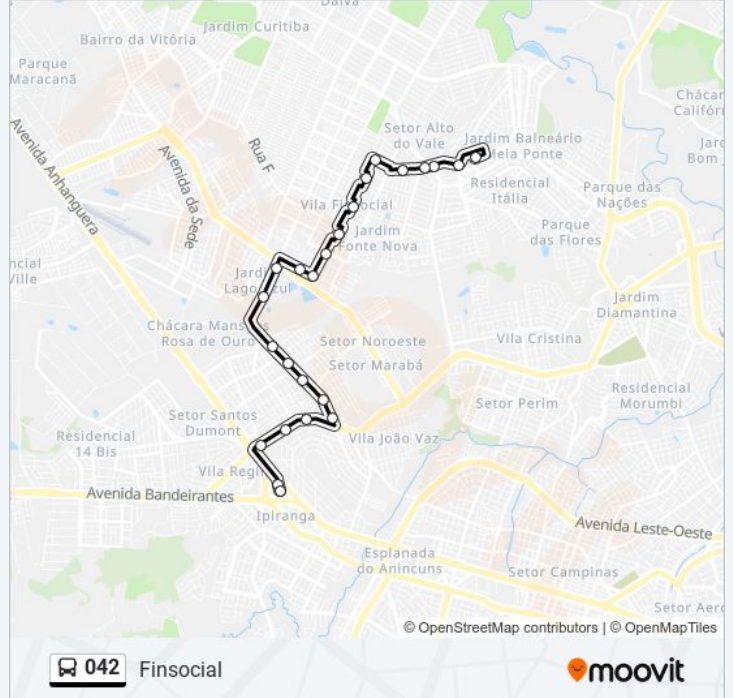

Rua V.F-65

Rua V.F-74

Rua V.F-64

Rua V.F-44

Rua V.F-24

Rua Vf-17

Avenida Fonte Nova

Avenida Fonte Nova

**Horários da linha de ônibus 042**

Tabela de horários sentido Finsocial

domingo	00:10
segunda-feira	00:10
terça-feira	00:10
quarta-feira	00:10
quinta-feira	00:10
sexta-feira	00:10
sábado	00:10

**Informações da linha de ônibus 042****Sentido:** Finsocial**Paradas:** 24**Duração da viagem:** 23 min**Resumo da linha:**

Av. Fonte Nova

Av. Fonte Nova

Av. Genésio De Lima Brito

### Sentido: T. Pe. Pelágio

25 pontos

[VER OS HORÁRIOS DA LINHA](#)

Av. Genésio De Lima Brito

Av. Fonte Nova

Av. Fonte Nova

Avenida Fonte Nova

Rua Vf-17