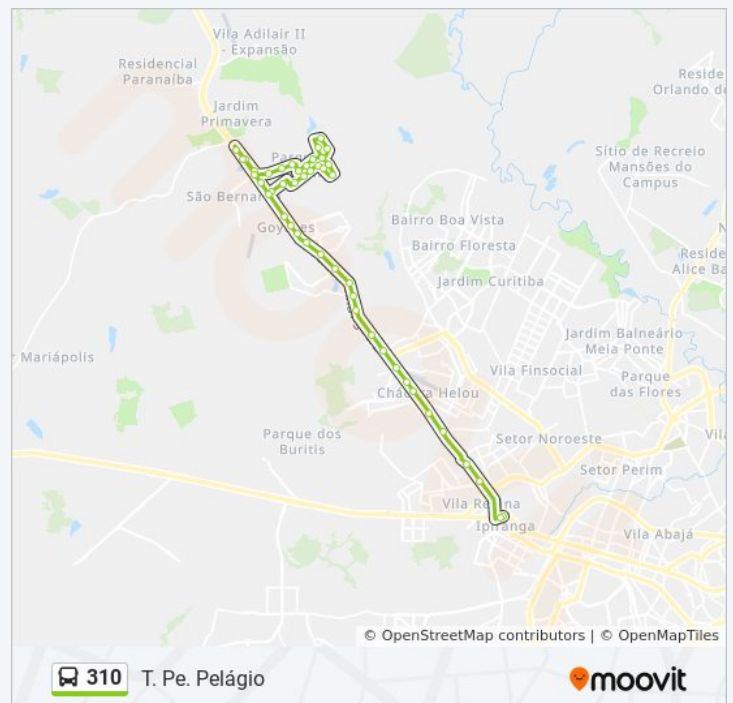

Domingo	04:52 - 22:07
Segunda-feira	04:45 - 22:47
Terça-feira	04:45 - 22:47
Quarta-feira	04:45 - 22:47
Quinta-feira	04:45 - 22:47
Sexta-feira	04:52 - 22:07
Sábado	04:50 - 21:37

Informações da linha de ônibus 310

Sentido: T. Pe. Pelágio

Paradas: 60

Duração da viagem: 60 min

Resumo da linha:

Avenida Jk

Rua F110

Rua F110

Rua Chafic Gabriel

Avenida C

Alameda Dona Deolinda

Rua Leda Ferreira Goes

Rua T-8

Rod. Go-070

Rod. Go-070

Rod. Go-070

Rod. Go-070