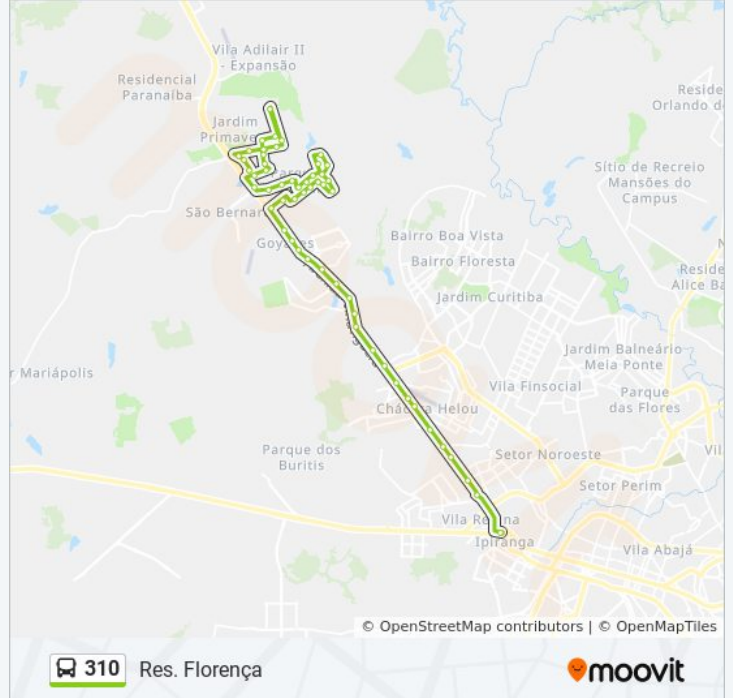

Avenida Jk

Rua F110

Rua F110

Rua Chafic Gabriel

Avenida C

Alameda Dona Deolinda

Rua Leda Ferreira Goes

Rua T-8

Sentido: T. Pe. Pelágio

60 pontos

[VER OS HORÁRIOS DA LINHA](#)

Avenida Carlos Bettencourt

Avenida Carlos Bettencourt

Rua 37

Rua 34

Rua 34