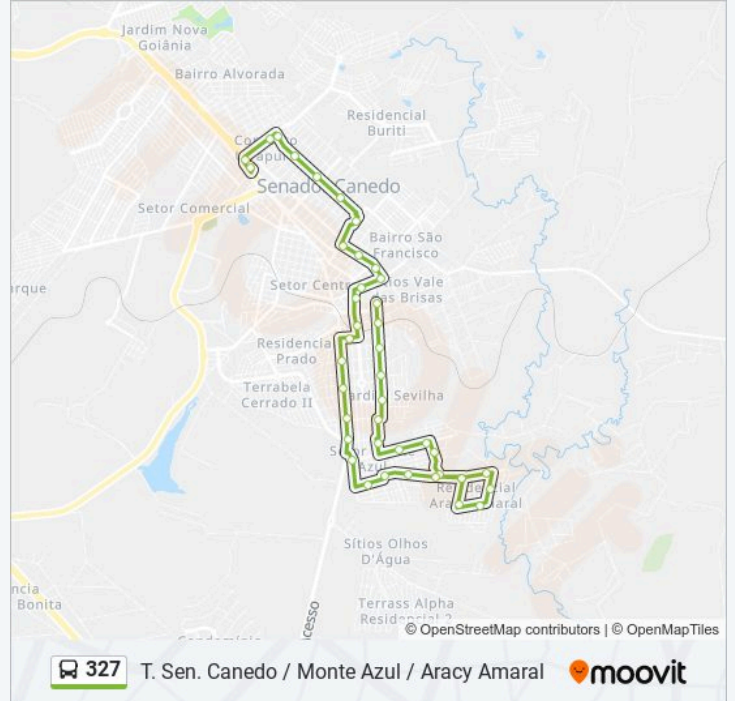

Rua Tiradentes

Rua Arlindo Ferreira Dos Santos

Rua José Ferreira Filho

Avenida Juca Ferreira

Rua Francisco Tavares

Rua Arlindo Ferreira Dos Santos

Rua Arlindo Ferreira Dos Santos

Rua 19

Rua 18

Rua R.R-07

Rua Minas Gerais

Rua Monteiro Lobato

Avenida Pedro Miranda

Av. Presidente Vargas

Av. Presidente Vargas

Av. Presidente Vargas

Av. Presidente Vargas

Av. Presidente Vargas

327 T. Sen. Canedo / Monte Azul / Aracy Amaral moovit

**Sentido: T. Sen. Canedo**

36 pontos

[VER OS HORÁRIOS DA LINHA](#)

Rua Dormever José Ferreira

Rua Dormever José Ferreira

Rua 05

Rua 05

Rua 05

Avenida Perimetral

Rua Vereador José Eduardo

Rua Vereador José Eduardo

Rua Vereador José Eduardo

Rua 18