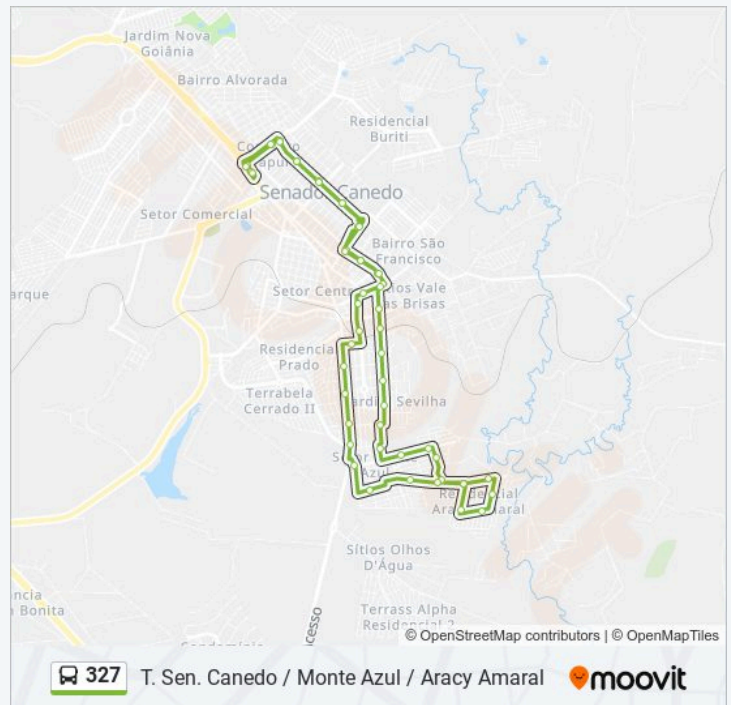

05:08 - 22:05

sábado

00:05 - 22:00

### Informações da linha de ônibus 327

**Sentido:** T. Sen. Canedo ⇌ Aracy Amaral

**Paradas:** 53

**Duração da viagem:** 51 min

**Resumo da linha:**

Rua Minas Gerais

Rua Monteiro Lobato

Avenida Pedro Miranda