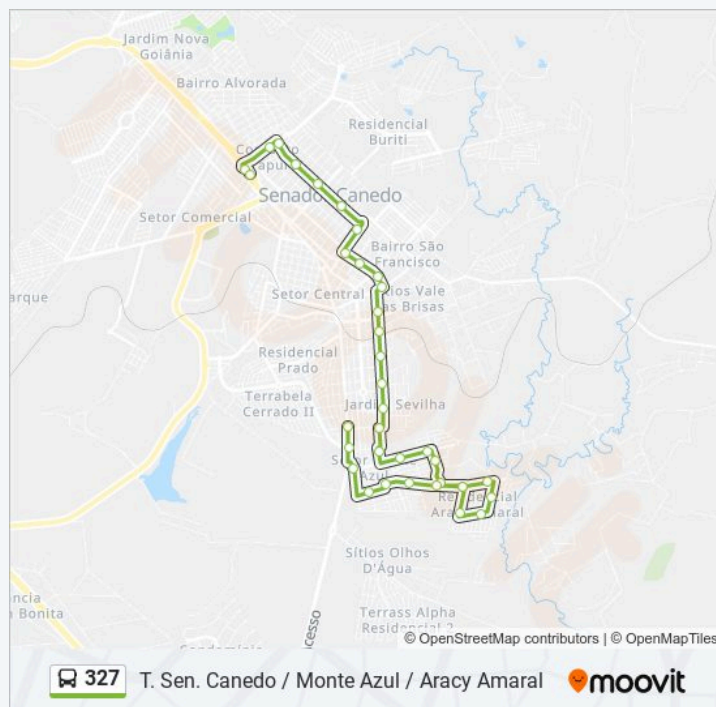

Rua Monteiro Lobato

Avenida Pedro Miranda

Av. Presidente Vargas

Av. Presidente Vargas

Av. Presidente Vargas

Av. Presidente Vargas

Av. Presidente Vargas

Av. Presidente Alves De Castro

Rua 05

Rua 05

Rua 05

Avenida Perimetral

Rua Vereador José Eduardo

Rua Vereador José Eduardo

Rua Vereador José Eduardo

Rua 18

Avenida Central

T. Sen. Canedo | Entrada

T. Sen. Canedo | Desembarque

**Sentido:** T. Sen. Canedo

**Paradas:** 36

**Duração da viagem:** 28 min

**Resumo da linha:**

**Sentido:** T. Sen. Canedo ↔ Aracy Amaral

Avenida Central

Rua 18

Rua Vereador José Eduardo

Rua Vereador José Eduardo

Rua Vereador José Eduardo

Avenida Perimetral

Rua 05

Rua 05