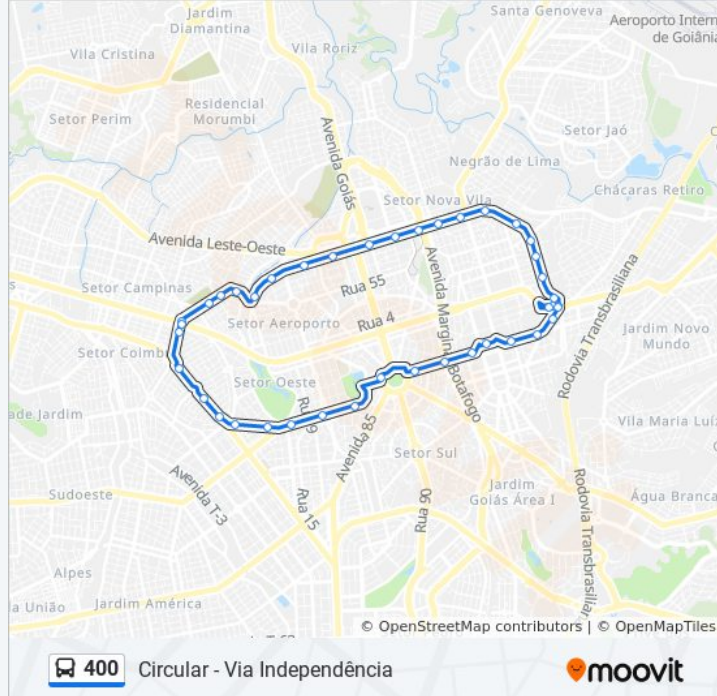

400

Circular - Via Independência

Use O App

A linha de ônibus 400 | (Circular - Via Independência) tem 1 itinerário.

(1) T. Praça A → Av. Independência → T. Bíblia: 05:00 - 23:00

Use o aplicativo do Moovit para encontrar a estação de ônibus da linha 400 mais perto de você e descubra quando chegará a próxima linha de ônibus 400.

T. Bíblia | Saída Leste Convencional

Rua 261

Av. Universitária

Av. Universitária

Pça Universitária

Av. Universitária

Rua 10

Rua 10

Rua 82 (Praça Cívica)

Av. Assis Chateaubriand

Av. Assis Chateaubriand (Pça Tamandaré)

Av. Assis Chateaubriand

Avenida Assis Chateaubriand, 1526-1550

Avenida Assis Chateaubriand, 1978-2016

Av. Castelo Branco

Av. Castelo Branco

Av. Castelo Branco

Rua 210

T. Praça A | Desembarque

Os horários e os mapas do itinerário da linha de ônibus 400 estão disponíveis, no formato PDF offline, no site: moovitapp.com. Use o [Moovit App](#) e viaje de transporte público por Goiânia e Região! Com o Moovit você poderá ver os horários em tempo real dos ônibus, trem e metrô, e receber direções passo a passo durante todo o percurso!