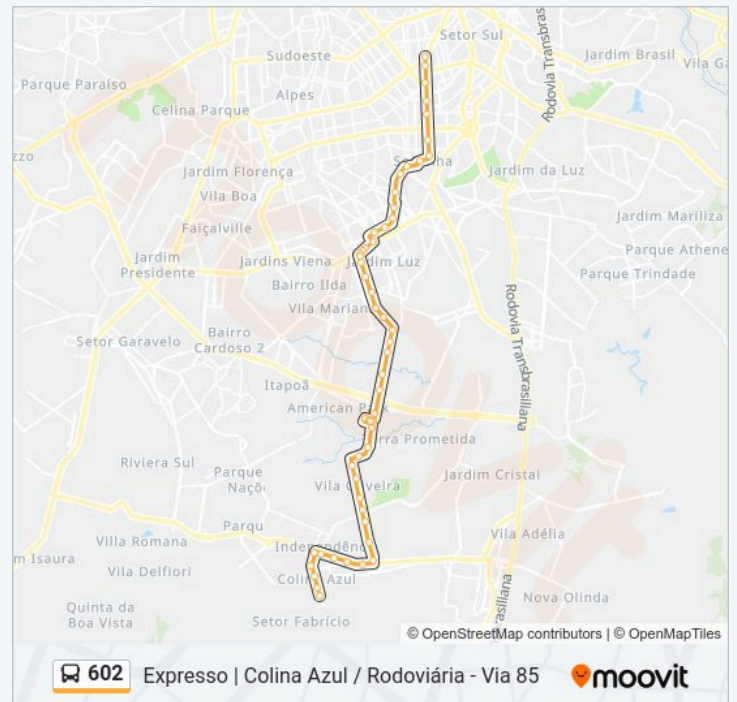

T. Cruzeiro | Entrada / Saída São João

Av. São João

Av. São João

Av. São João

Av. São João

Av. Zoroastro Artiaga

Av. Pedro Luís Ribeiro

Av. Pedro Luís Ribeiro

Av. Pedro Luís Ribeiro

Rua J-002

Rua J-002

Avenida Escultor Veiga Vale

domingo	Fora de Operação
segunda-feira	16:50 - 18:24
terça-feira	16:50 - 18:24
quarta-feira	16:50 - 18:24
quinta-feira	16:50 - 18:24
sexta-feira	16:50 - 18:24
sábado	Fora de Operação

Informações da linha de ônibus 602

Sentido: Colina Azul

Paradas: 54

Duração da viagem: 32 min

Resumo da linha:

T. Veiga Jd. | Entrada Veiga Vale

T. Veiga Jd. | Área De Desembarque

T. Veiga Jd. | Plataforma Sul 2