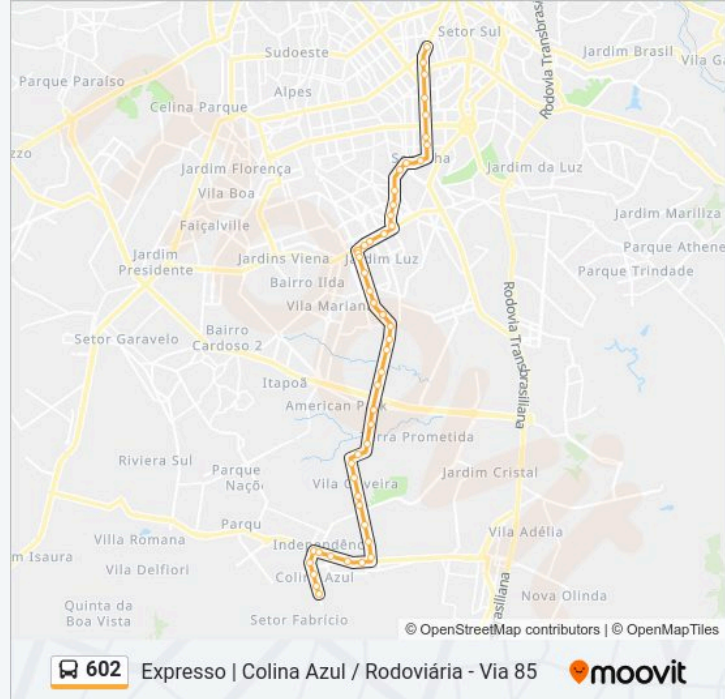

Informações da linha de ônibus 602**Sentido:** Col. Marista**Paradas:** 50**Duração da viagem:** 52 min**Resumo da linha:**

Rua J-002

Rua J-002

Av. Pedro Luís Ribeiro

Av. Pedro Luís Ribeiro

Av. Pedro Luís Ribeiro

Av. Zoroastro Artiaga

Av. São João

Av. São João

Av. São João

Av. São João

T. Cruzeiro | Entrada / Saída São João

T. Cruzeiro | Desembarque C

T. Cruzeiro | Plataforma C

T. Cruzeiro | Saída Rio Verde

Av. Rio Verde

Av. Rio Verde

Av. Rio Negro

Av. Feira De Santana

Av. Feira De Santana

Av. Feira De Santana

Av. Feira De Santana

Av. 85 | Castrol Auto Service

Sentido: Colina Azul

54 pontos

Horários da linha de ônibus 602

Tabela de horários sentido Colina Azul

Av. 85 | Esquina Avenida T-9

Av. 85 | Empório Souza

Av. 85 | Montana Grill