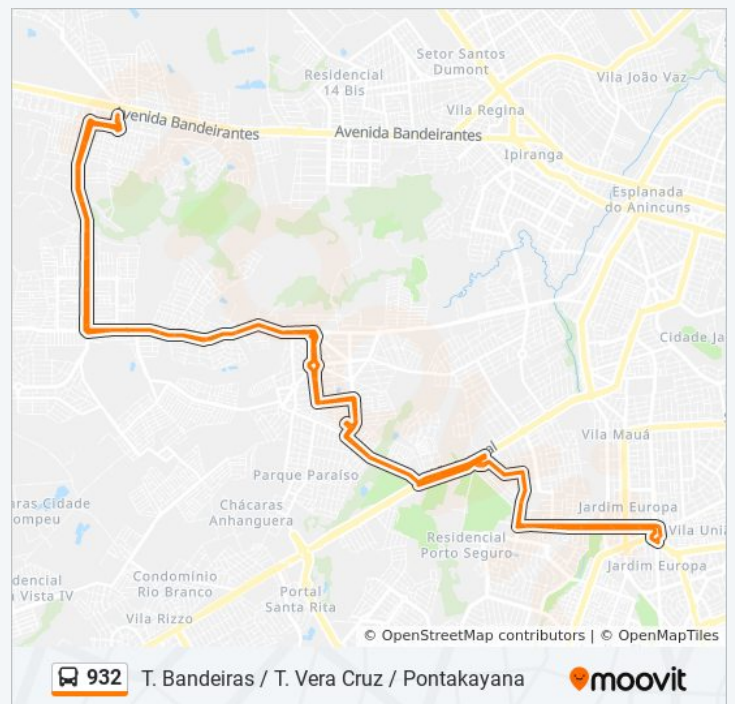

Avenida Milão

Avenida Milão

Avenida Milão

Avenida Milão

Avenida Napoli

Rua Americano Do Brasil

Rua Do Petróleo

T. Pq. Oeste | Entrada Rua Palmas

T. Pq. Oeste | Plataforma A1

T. Pq. Oeste | Saída: Rua Bronze

Rodovia B.R-060

Rodovia B.R-060

Avenida Gabriel Henrique Araújo

Avenida Gabriel Henrique Araújo

Avenida Gabriel Henrique Araújo

Terminal Gyn Viva | Entrada

Terminal Gyn Viva | Desembarque

Terminal Gyn Viva | Plataforma A - Sentido: T. Vera Cruz

Terminal Gyn Viva | Saída

Avenida Tóquio

Av. Tóquio

Rua Dona Carolina

Avenida Brasil

Av. Brasil

Avenida Leste-Oeste

Avenida Leste-Oeste

Avenida Leste-Oeste

Avenida Leste-Oeste

Avenida La Paz

Avenida La Paz

Avenida Noel Rosa

Avenida Noel Rosa

Quarta-feira	05:00 - 20:10
Quinta-feira	05:00 - 20:10
Sexta-feira	Fora de Operação
Sábado	05:08 - 07:08

Informações da linha de ônibus 932

Sentido: T. Bandeiras ⇌ T. Vera Cruz

Paradas: 89

Duração da viagem: 79 min

Resumo da linha: