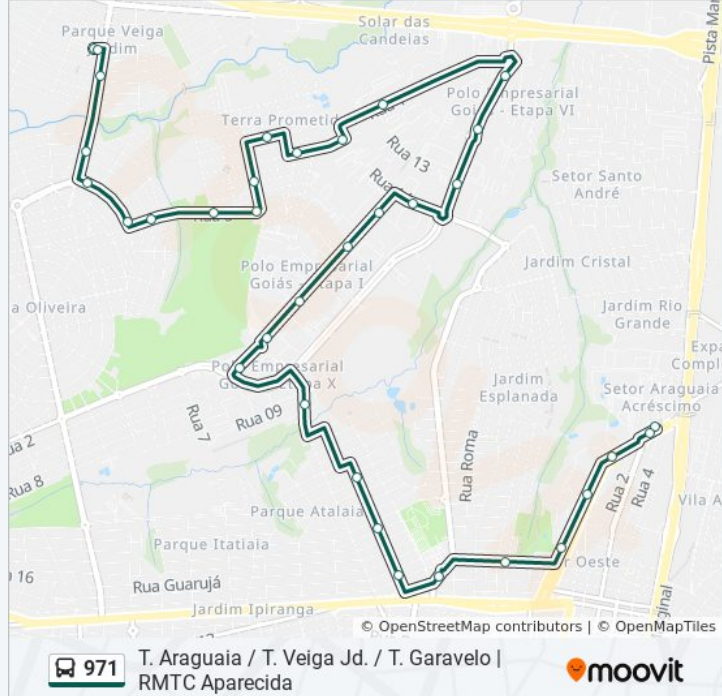

Rua Henrique Veiga Jardim

Av. Quimbita Arantes

Av. Pedro Cornélio Brom

Av. Pedro Cornélio Brom

Av. Professor Alfredo De Castro

Av. Major Manoel A. S. Brandão

Av. Major Manoel A. S. Brandão

Av. Escultor Veiga Vale

Av. Escultor Veiga Vale

T. Veiga Jd. | Entrada Veiga Vale

T. Veiga Jd. | Área De Desembarque

Os horários e os mapas do itinerário da linha de ônibus 971 estão disponíveis, no formato PDF offline, no site: [moovitapp.com](https://moovitapp.com). Use o [Moovit App](#) e viaje de transporte público por Goiânia e Região! Com o Moovit você poderá ver os horários em tempo real dos ônibus, trem e metrô, e receber direções passo a passo durante todo o percurso!