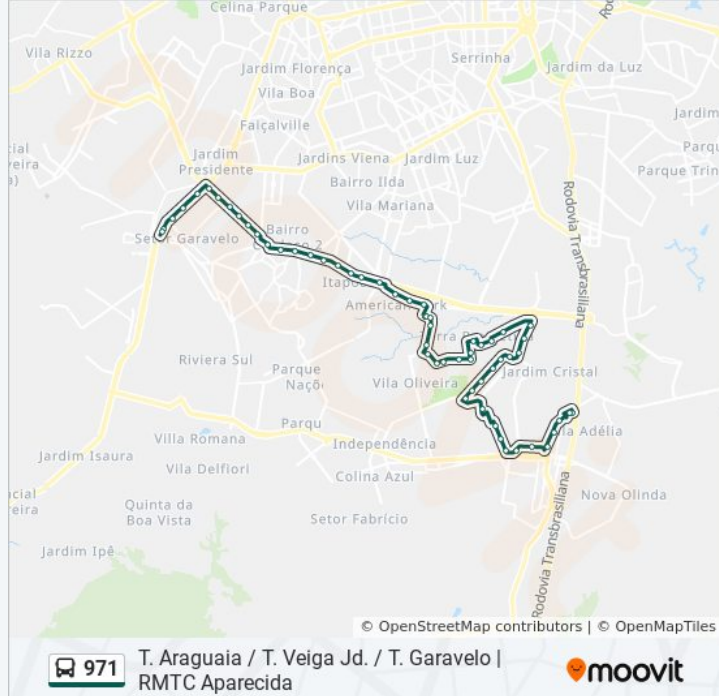

Av. Eixo Primário | Nave Logística

Av. Xavier De Almeida

Rua Saint Tropez

Rua Saint Tropez

Rua Saint Tropez

Rua Louvre

Rua Pe. Marcelino Champagni

Av. De Furnas

Av. De Furnas

Av. De Furnas

T. Araguaia | Entrada

T. Araguaia | Desembarque Norte

### Sentido: T. Araguaia - Via T. Veiga Jd.

61 pontos

[VER OS HORÁRIOS DA LINHA](#)

T. Garavelo | Plataforma B2

T. Garavelo | Saída Leste

Rodovia Go-040

Rodovia Go-040

Rodovia Go-040

Av. União | Anel Viário

Av. União | Anel Viário

Av. União | Anel Viário

Av. União | Anel Viário

Av. União | Anel Viário

Av. Dom Pedro I | Anel Viário

Av. Dom Pedro I | Anel Viário

Av. Liberdade | Anel Viário