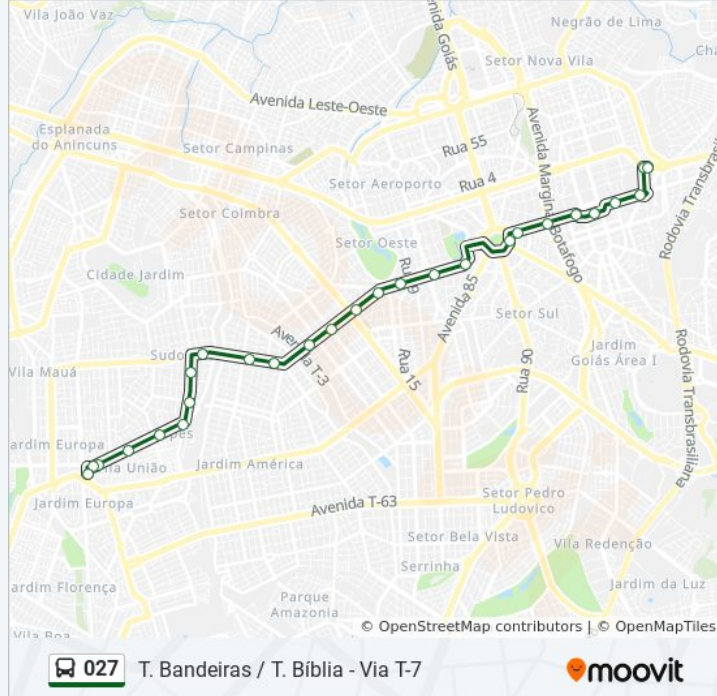

Informações da linha de ônibus 027

Sentido: T. Bíblia - Via Av. Alpes

Paradas: 27

Duração da viagem: 24 min

Resumo da linha:

Rua 82 (Praça Cívica)

Rua 10

Rua 10

Av. Universitária

Pça Universitária

Av. Universitária

Av. Universitária

T. Bíblia | Entrada Oeste Convencional

T. Bíblia | Desembarque Oeste Convencional

Sentido: T. Bíblia - Via L. De Matos

28 pontos

[VER OS HORÁRIOS DA LINHA](#)

T. Bandeiras | Plataforma A

T. Bandeiras | Saída Alpes

Av. Dos Alpes

Rua Luiz De Matos

Rua Luiz De Matos

Rua Luiz De Matos

Rua Luiz De Matos

Av. C-17

Av. C-12

Av. C-12

Av. C-4

Av. C-4

Av. T-7

Av. T-7 (Neurológico)

Av. T-7