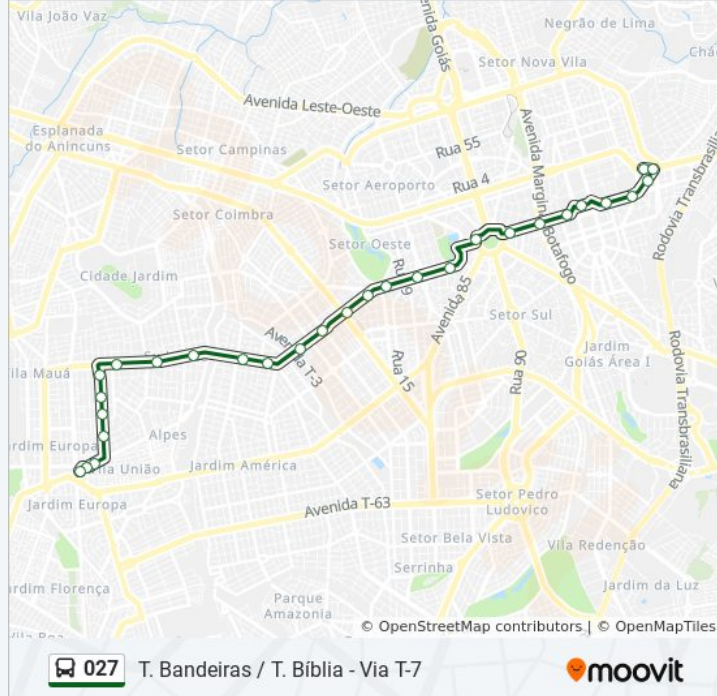

Sentido: T. Bandeiras - Via L. De Matos

Paradas: 29

Duração da viagem: 27 min

Resumo da linha:

Av. C-4

Av. C-12

Av. C-12

Av. C-17

Rua Luiz De Matos

Rua Luiz De Matos

Rua Luiz De Matos

Rua Luiz De Matos

Av. Dos Alpes

T. Bandeiras | Entrada Alpes

T. Bandeiras | Desembarque B

Sentido: T. Bíblia - Via Av. Alpes

27 pontos

[VER OS HORÁRIOS DA LINHA](#)

T. Bandeiras | Plataforma A

T. Bandeiras | Saída Alpes

Av. Dos Alpes

Av. Dos Alpes

Av. Dos Alpes

Av. Dos Alpes