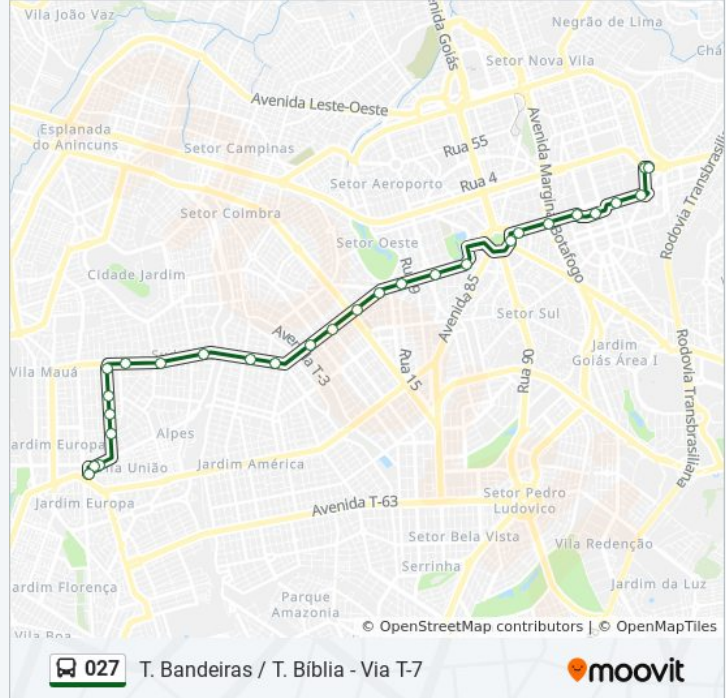

Informações da linha de ônibus 027

Sentido: T. Bíblia - Via L. De Matos

Paradas: 28

Duração da viagem: 26 min

Resumo da linha:

Av. Assis Chateaubriand

Rua 82 (Praça Cívica)

Rua 10

Rua 10

Av. Universitária

Pça Universitária

Av. Universitária

Av. Universitária

T. Bíblia | Entrada Oeste Convencional

T. Bíblia | Desembarque Oeste Convencional

Os horários e os mapas do itinerário da linha de ônibus 027 estão disponíveis, no formato PDF offline, no site: moovitapp.com. Use o [Moovit App](#) e viaje de transporte público por Goiânia e Região! Com o Moovit você poderá ver os horários em tempo real dos ônibus, trem e metrô, e receber direções passo a passo durante todo o percurso!