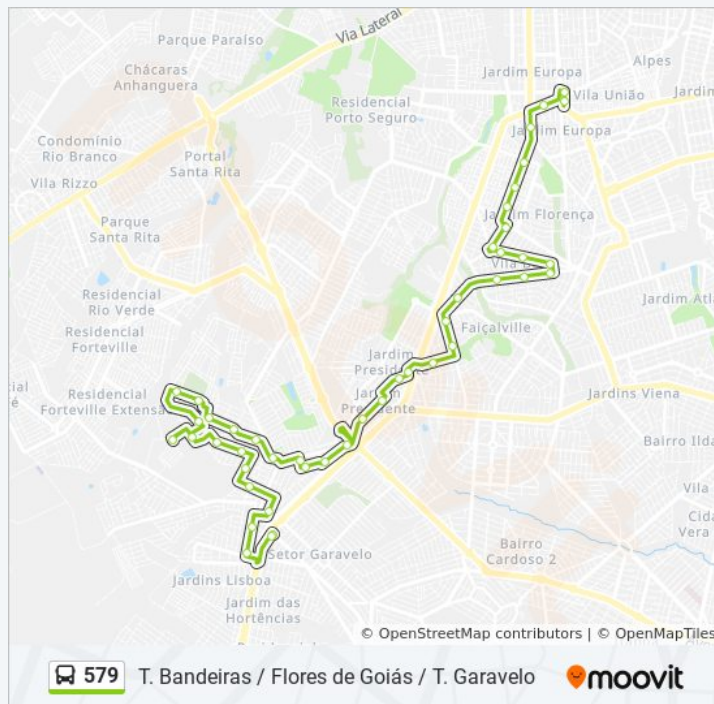

Avenida Olavo Bilac

Avenida Olavo Bilac

Rua Presidente Carlos Luz

Avenida Presidente Dutra

Avenida Presidente Dutra

Avenida Presidente Dutra, 1181

Avenida Presidente Washington Luís

Rua Presidente George Washington, 165

Rua Joaquim Cândido Da Silva, 212

R. Joaquim Cândido Silva

R. Juvenal Luiz Ferreira

R. Juvenal Luiz Ferreira

R. Doutor Ronan Rodrigues Silva

Av. Sebastiana Soares Faria

Rua J.C.A-38

Rua J.C.A-10

Rua J.C.A-10

Rua J.C.A-12

Rua J.C.A-04

Informações da linha de ônibus 579

Sentido: T. Garavelo

Paradas: 45

Duração da viagem: 43 min

Resumo da linha:

R. 3-B

R. Bartolomeu Bueno

R. Bartolomeu Bueno

T. Garavelo | Entrada Leste

T. Garavelo | Área De Desembarque

Os horários e os mapas do itinerário da linha de ônibus 579 estão disponíveis, no formato PDF offline, no site: moovitapp.com. Use o [Moovit App](#) e viaje de transporte público por Goiânia e Região! Com o Moovit você poderá ver os horários em tempo real dos ônibus, trem e metrô, e receber direções passo a passo durante todo o percurso!