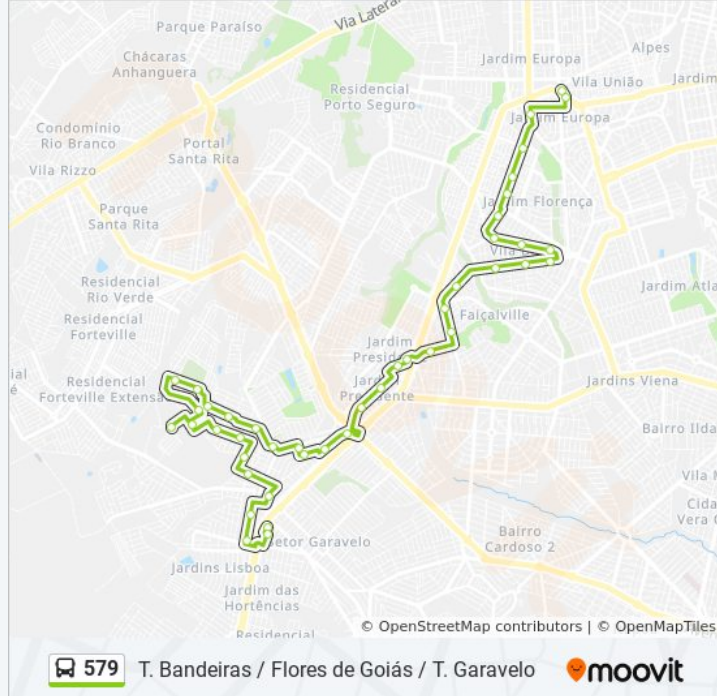

Avenida Presidente Washington Luís

Avenida Presidente Dutra, 1181

Avenida Presidente Dutra

Avenida Presidente Dutra

Rua Presidente Carlos Luz

Avenida Olavo Bilac

Avenida Olavo Bilac

Avenida Olavo Bilac

Avenida Rio Branco

Avenida Rio Branco

Avenida Rio Branco

Avenida Pedro Ludovíco Teixeira, 108

Avenida Maurício Gomes Ribeiro

Avenida Maurício Gomes Ribeiro

Avenida Maurício Gomes Ribeiro

Avenida Veneza

T. Bandeiras | Entrada T-9

T. Bandeiras | Desembarque C

Sentido: T. Garavelo

45 pontos

[VER OS HORÁRIOS DA LINHA](#)

T. Bandeiras | Plataforma B Leste

T. Bandeiras | Saída Milão

Avenida Alpes

Avenida Veneza

Avenida Maurício Gomes Ribeiro

Avenida Maurício Gomes Ribeiro

Avenida Maurício Gomes Ribeiro

Horários da linha de ônibus 579

Tabela de horários sentido T. Garavelo

Domingo	Fora de Operação
Segunda-feira	04:00 - 23:00
Terça-feira	00:00 - 23:00
Quarta-feira	00:00 - 23:00
Quinta-feira	00:00 - 23:00
Sexta-feira	Fora de Operação
Sábado	00:00 - 23:00