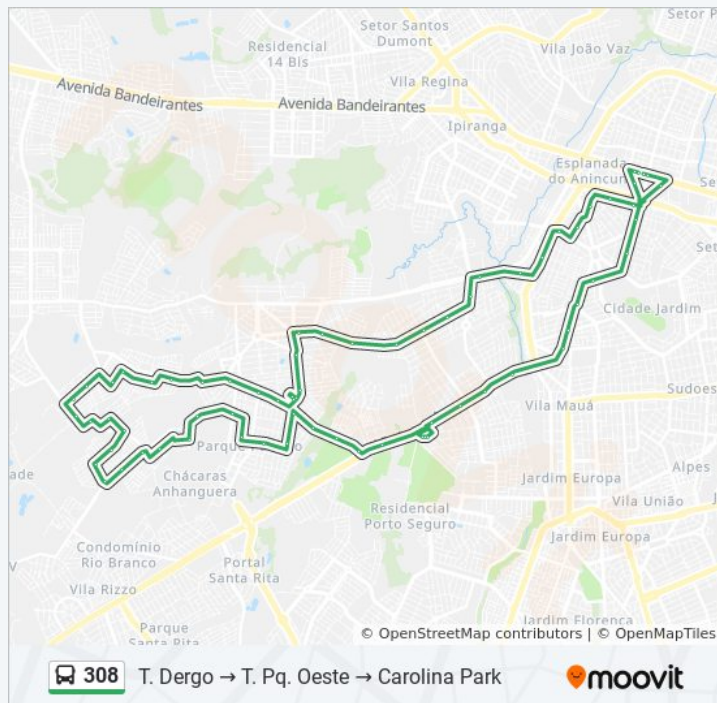

T. Pq. Oeste | Entrada Rua Palmas

T. Pq. Oeste | Plataforma A1

T. Pq. Oeste | Saída: Rua Bronze

Rodovia B.R-060

Avenida Gabriel Henrique Araújo

Avenida Gabriel Henrique Araújo

Avenida Gabriel Henrique Araújo

Avenida Florinda

Avenida Florinda

Avenida Osmira Moreira Santos

Rua S.M-10

Rua S.M-10

Rua C.P-14

Rua S.M-36

Alameda Futurama

### Informações da linha de ônibus 308

**Sentido:** T. Dergo → T. Pq. Oeste → Carolina Park

**Paradas:** 72

**Duração da viagem:** 66 min

**Resumo da linha:**

Rua C.P-21

Rua C.P-17

Rua C.P-11