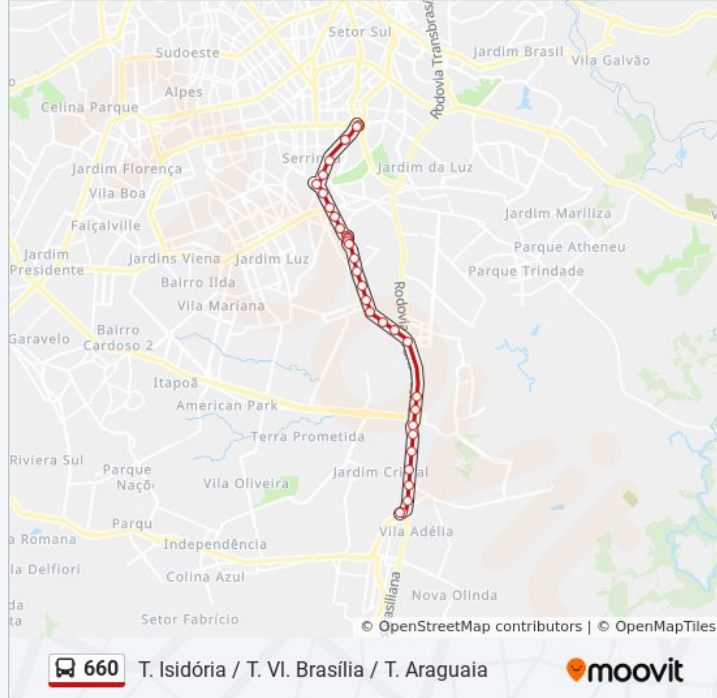

Sentido: T. Araguaia

33 pontos

[VER OS HORÁRIOS DA LINHA](#)

T. Isidória | Plataforma C3
T. Isidória | Saída Sul
Av. 4ª Radial
Av. 4ª Radial
Av. 4ª Radial
Av. Transbrasiliana
Av. São Paulo
Av. São Paulo
Av. São Paulo
Av. São Paulo
T. VI. Brasília | Entrada Norte
T. VI. Brasília | Desembarque Leste
T. VI. Brasília | Plataforma A Leste 4
T. VI. Brasília | Saída Sul
Avenida São Paulo
Av. Juscelino Kubitschek
Av. Juscelino Kubitschek
Av. Juscelino Kubitschek
Av. Juscelino Kubitschek
Av. Juscelino Kubitschek
Av. Juscelino Kubitschek

Informações da linha de ônibus 660

Sentido: T. Araguaia

Paradas: 33

Duração da viagem: 30 min

Resumo da linha:

Av. Juscelino Kubitschek

Avenida São Paulo

Rodovia Transbrasiliana

Rodovia Transbrasiliana

Rodovia Transbrasiliana

Rodovia Transbrasiliana

Rodovia Transbrasiliana

Rodovia Transbrasiliana

Rodovia Transbrasiliana

Rodovia Transbrasiliana

T. Araguaia | Entrada

T. Araguaia | Desembarque Norte

Sentido: T. Isidória

33 pontos

[VER OS HORÁRIOS DA LINHA](#)

T. Araguaia | Plataforma Norte 3

T. Araguaia | Saída

Pista Marginal Rodovia Transbrasiliana

Rodovia Transbrasiliana