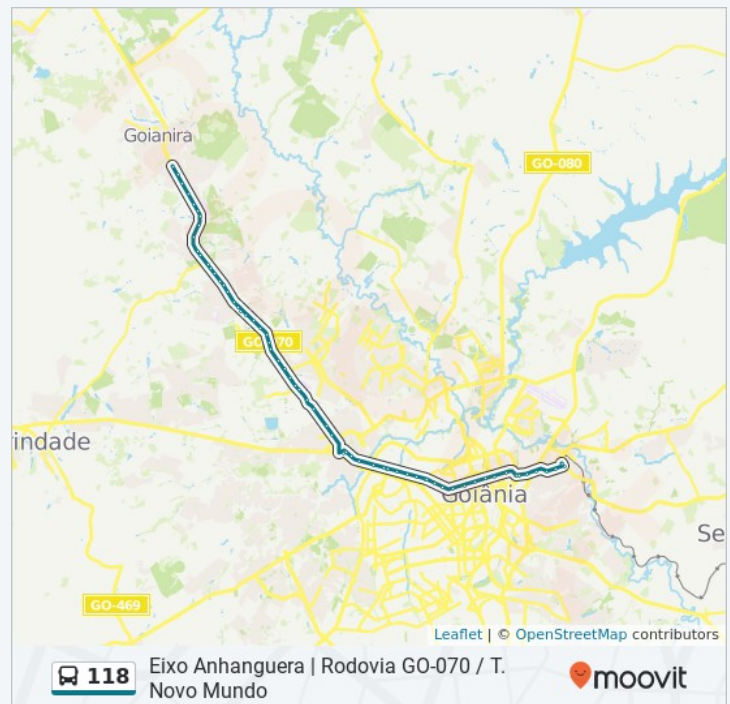

## Informações da linha de ônibus 118

**Sentido:** T. Novo Mundo

**Paradas:** 71

**Duração da viagem:** 84 min

**Resumo da linha:**

Rod. Go-070

Rod. Go-070

Rod. Go-070