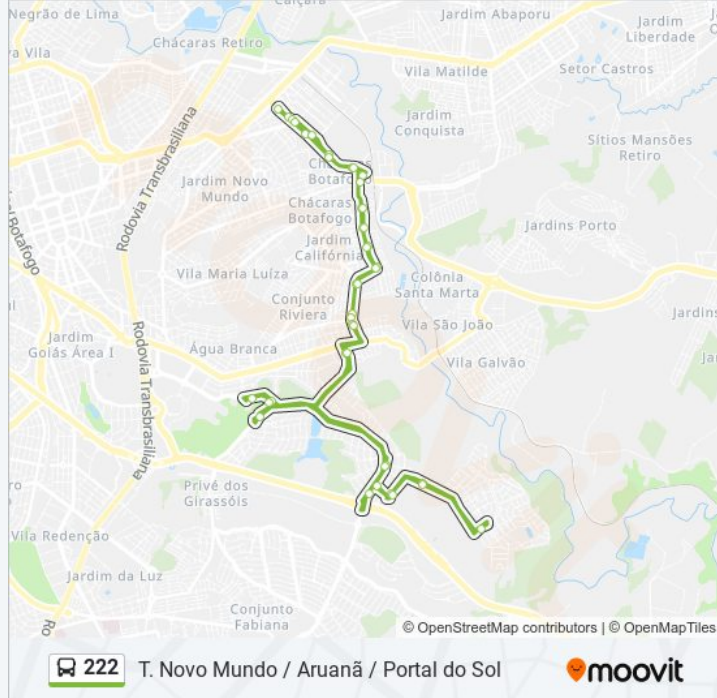

### Sentido: T. Novo Mundo ⇄ Portal Do Sol

41 pontos

[VER OS HORÁRIOS DA LINHA](#)

T. Novo Mundo | Alimentadoras  
T. Novo Mundo | Saída Norte  
Avenida Buenos Aires  
Avenida Buenos Aires  
Avenida Buenos Aires  
Rua Blandina Garcia Rosa  
Avenida Acary Passos  
Avenida Acary Passos  
Avenida Acary Passos  
Avenida Acary Passos  
Rua Rio Das Garças  
Rua Rio Das Garças  
Rua Rio Das Garças  
Av. Mambaí  
Av. Vale Verde  
Av. Vale Verde  
Av. Vale Verde  
Av. Alphaville Flamboyant  
Av. Alphaville Flamboyant  
Av. Alphaville Flamboyant  
Av. Ayrton Senna

Av. Ayrton Senna

Av. Guarinos

Av. Alphaville Flamboyant

Av. Mambai

Rua Rio Das Garças

Rua Rio Das Garças

Rua Rio Das Garças

Avenida Acary Passos

Avenida Acary Passos

Avenida Acary Passos

Avenida Acary Passos

Rua José Monteiro Da Costa

Avenida Buenos Aires

Avenida Buenos Aires

Avenida Buenos Aires

T. Novo Mundo | Entrada Convencional

T. Novo Mundo | Desembarque Convencional

Os horários e os mapas do itinerário da linha de ônibus 222 estão disponíveis, no formato PDF offline, no site: [moovitapp.com](https://moovitapp.com). Use o [Moovit App](#) e viaje de transporte público por Goiânia e Região! Com o Moovit você poderá ver os horários em tempo real dos ônibus, trem e metrô, e receber direções passo a passo durante todo o percurso!