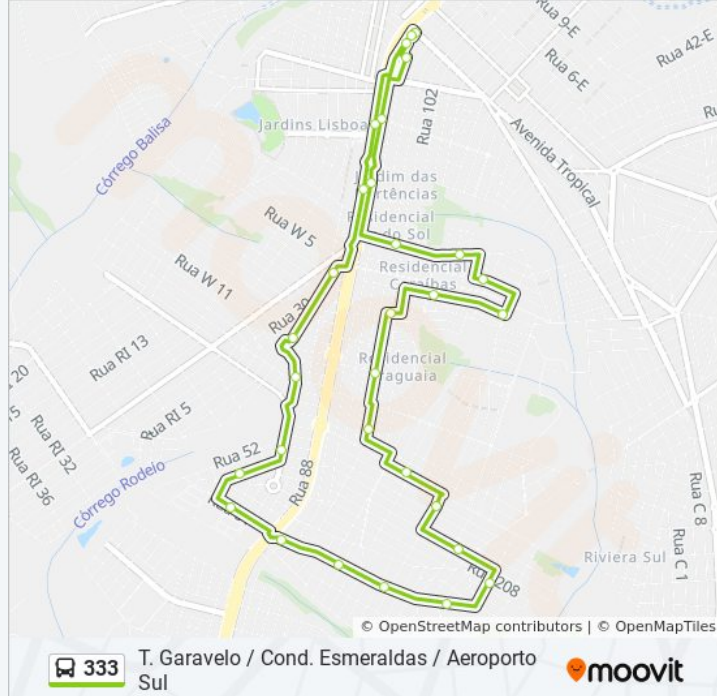

30 pontos

[VER OS HORÁRIOS DA LINHA](#)

T. Garavelo | Plataforma A7

T. Garavelo | Entrada/Saída Oeste

Rodovia G.O-040

Rodovia G.O-040

Avenida Diamante Negro

Avenida Diamante Negro

Avenida Platina

Avenida Platina

Rua 70

Rua 51

Avenida Brasília

Avenida Brasília

Avenida Brasília

Avenida Brasília

### Informações da linha de ônibus 333

**Sentido:** T. Garavelo → Cond. Esmeraldas →  
Aeroporto Sul

**Paradas:** 30

**Duração da viagem:** 30 min

**Resumo da linha:**

Avenida Palmeiras

Rua Bougainville

Rua Bougainville

Rua Flamboyant

Rua Tamboril

Rua Tamboril

Pista Auxiliar Rodovia G.O-040

Rodovia G.O-040

T. Garavelo | Entrada Leste

T. Garavelo | Área De Desembarque

Os horários e os mapas do itinerário da linha de ônibus 333 estão disponíveis, no formato PDF offline, no site: [moovitapp.com](https://moovitapp.com). Use o [Moovit App](#) e viaje de transporte público por Goiânia e Região! Com o Moovit você poderá ver os horários em tempo real dos ônibus, trem e metrô, e receber direções passo a passo durante todo o percurso!