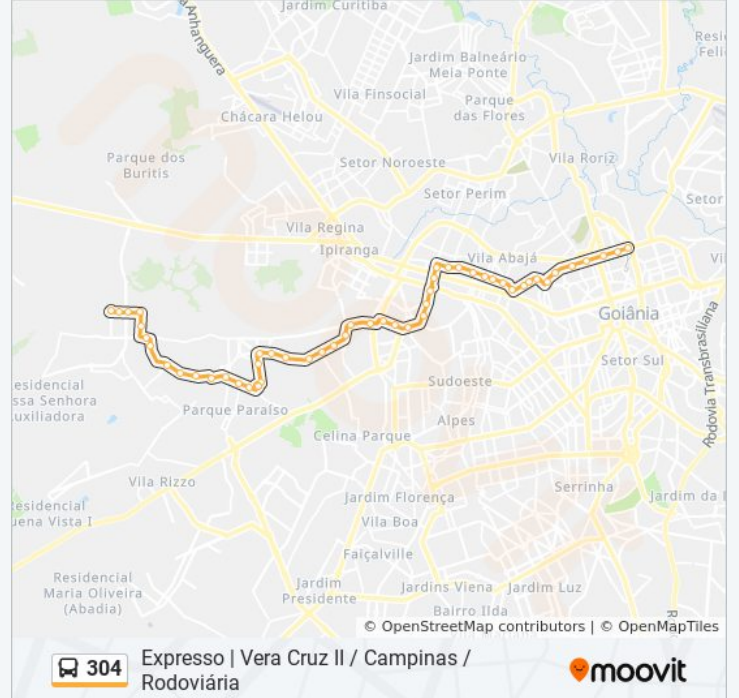

Av. Frei Confalone
Rua Frei Confalone
Rua Frei Confalone
Rua Frei Confalone
Avenida Leopoldo De Bulhões
Avenida Noel Rosa
Av. Carolina Cândida De Cabral
Av. Carolina Cândida De Cabral
Av. Carolina Cândida De Cabral
Avenida Carolina Candida Cabral
Rua D
Avenida Gabriel Henrique Araújo
Avenida Gabriel Henrique Araújo
Avenida Gabriel Henrique Araújo
Terminal Gyn Viva | Entrada
Terminal Gyn Viva | Desembarque
Terminal Gyn Viva | Plataforma A - Sentido: T. Dergo
Terminal Gyn Viva | Saída
Avenida Tóquio
Av. Tóquio
Avenida Tóquio

Av. 24 De Outubro

Av. Perimetral

Av. Independência

Av. Independência

Av. Independência

Av. Independência

Av. Independência

Av. Independência

Av. Independência

Av. Independência (Pça Do Trabalhador)

Av. Independência

Av. Independência

Sentido: Vera Cruz II

55 pontos

[VER OS HORÁRIOS DA LINHA](#)

Av. Independência