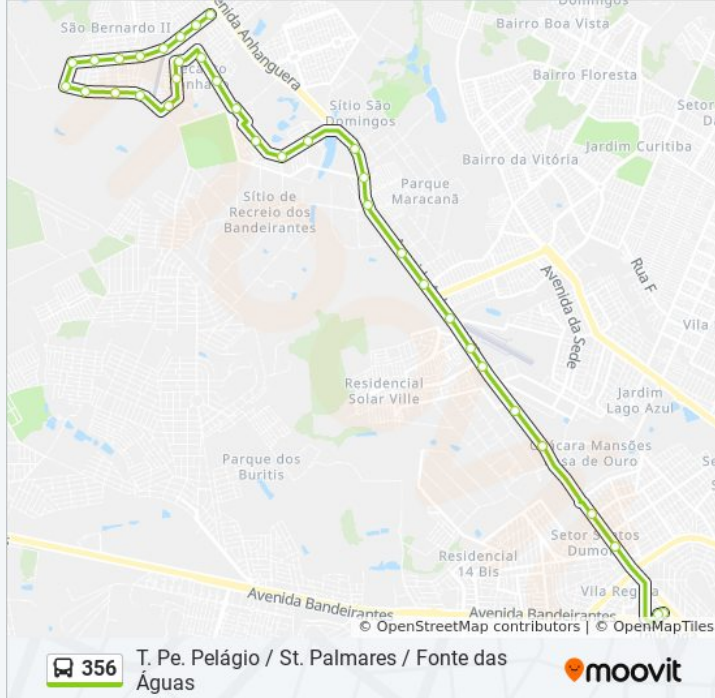

Alameda Begônia

Alameda Begônia

Alameda Begônia

Av. Contorno

Rua Doutor Dilson Silva Carvalho

Rua Doutor Dilson Silva Carvalho

Rua R.S.P-11

Alameda Dra. Diva Pires

Alameda Dra. Diva Pires

Rua Rio Paranaíba

Avenida Ary José Cascão

Avenida Ary José Cascão

Avenida Ary José Cascão

Horários da linha de ônibus 356

Tabela de horários sentido T. Pe. Pelágio

domingo	Fora de Operação
segunda-feira	05:10
terça-feira	05:10
quarta-feira	05:10
quinta-feira	05:10
sexta-feira	05:10
sábado	Fora de Operação

Rod. Go-070

Rod. Go-070

Rod. Go-070

Av. Anhanguera

Av. Anhanguera

T. Pe. Pelágio | Entrada Rua Apa

T. Pe. Pelágio | Desembarque D

Sentido: T. Pe. Pelágio ↔ Fonte Das Águas

57 pontos

[VER OS HORÁRIOS DA LINHA](#)

T. Pe. Pelágio | Plataforma D

T. Pe. Pelágio | Saída Rua Apa

Av. Anhanguera

Av. Anhanguera

Rod. G.O-070

Rod. Go-070